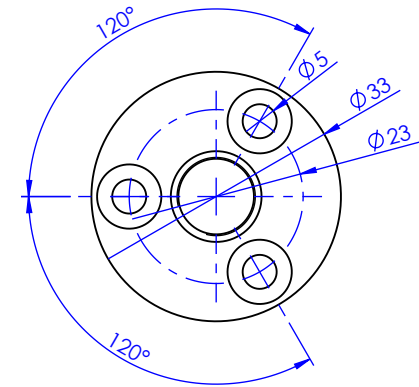

Collection : Zénith Pierre
Porte peignoir, mural.
Wall mounted robe hook.

Ref : S118-502 Noir Portoro / Black Portoro
Ref : S119-502 Blanc Carrara / White Carrara
Ref : S120-502 Sodalite bleue / Blue Sodalite
Ref : S121-502 Aventurine verte / Green Aventurine
Ref : S122-502 Jaspe rouge / Red Jasper
Ref : S123-502 Onyx rose / Pink Onyx
Ref : S124-502 Gris Bardiglio / Grey Bardiglio

*Ø de perçage et entraxe recommandés.
Ø recommended drilling and centre distances.*

CRISTAL & BRONZE
PARIS · 1937

09/03/2023-1