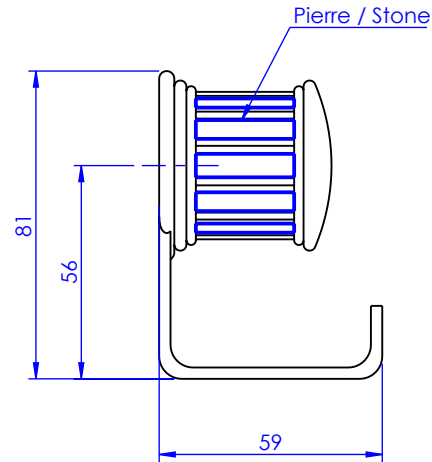

Collection : Zénith Pierre
Porte peignoir, mural.
Wall mounted robe hook.

Ref : S118-502 Noir Portoro / Black Portoro
Ref : S119-502 Blanc Carrara / White Carrara
Ref : S120-502 Sodalite bleue / Blue Sodalite
Ref : S121-502 Aventurine verte / Green Aventurine
Ref : S122-502 Jaspe rouge / Red Jasper
Ref : S123-502 Onyx rose / Pink Onyx
Ref : S124-502 Gris Bardiglio / Grey Bardiglio

*Ø de perçage et entraxe recommandés.
Ø recommended drilling and centre distances.*

CRISTAL & BRONZE
PARIS · 1937

09/03/2023-1