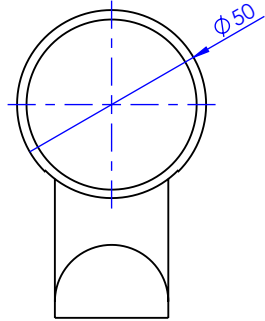

Collection : Zénith Pierre
Porte peignoir, mural.
Wall mounted robe hook.

Ref : S118-502 Noir Portoro / Black Portoro
Ref : S119-502 Blanc Carrara / White Carrara
Ref : S120-502 Sodalite bleue / Blue Sodalite
Ref : S121-502 Aventurine verte / Green Aventurine
Ref : S122-502 Jaspe rouge / Red Jasper
Ref : S123-502 Onyx rose / Pink Onyx
Ref : S124-502 Gris Bardiglio / Grey Bardiglio

*Ø de perçage et entraxe recommandés.
Ø recommended drilling and centre distances.*

CRISTAL & BRONZE
PARIS · 1937

09/03/2023-1