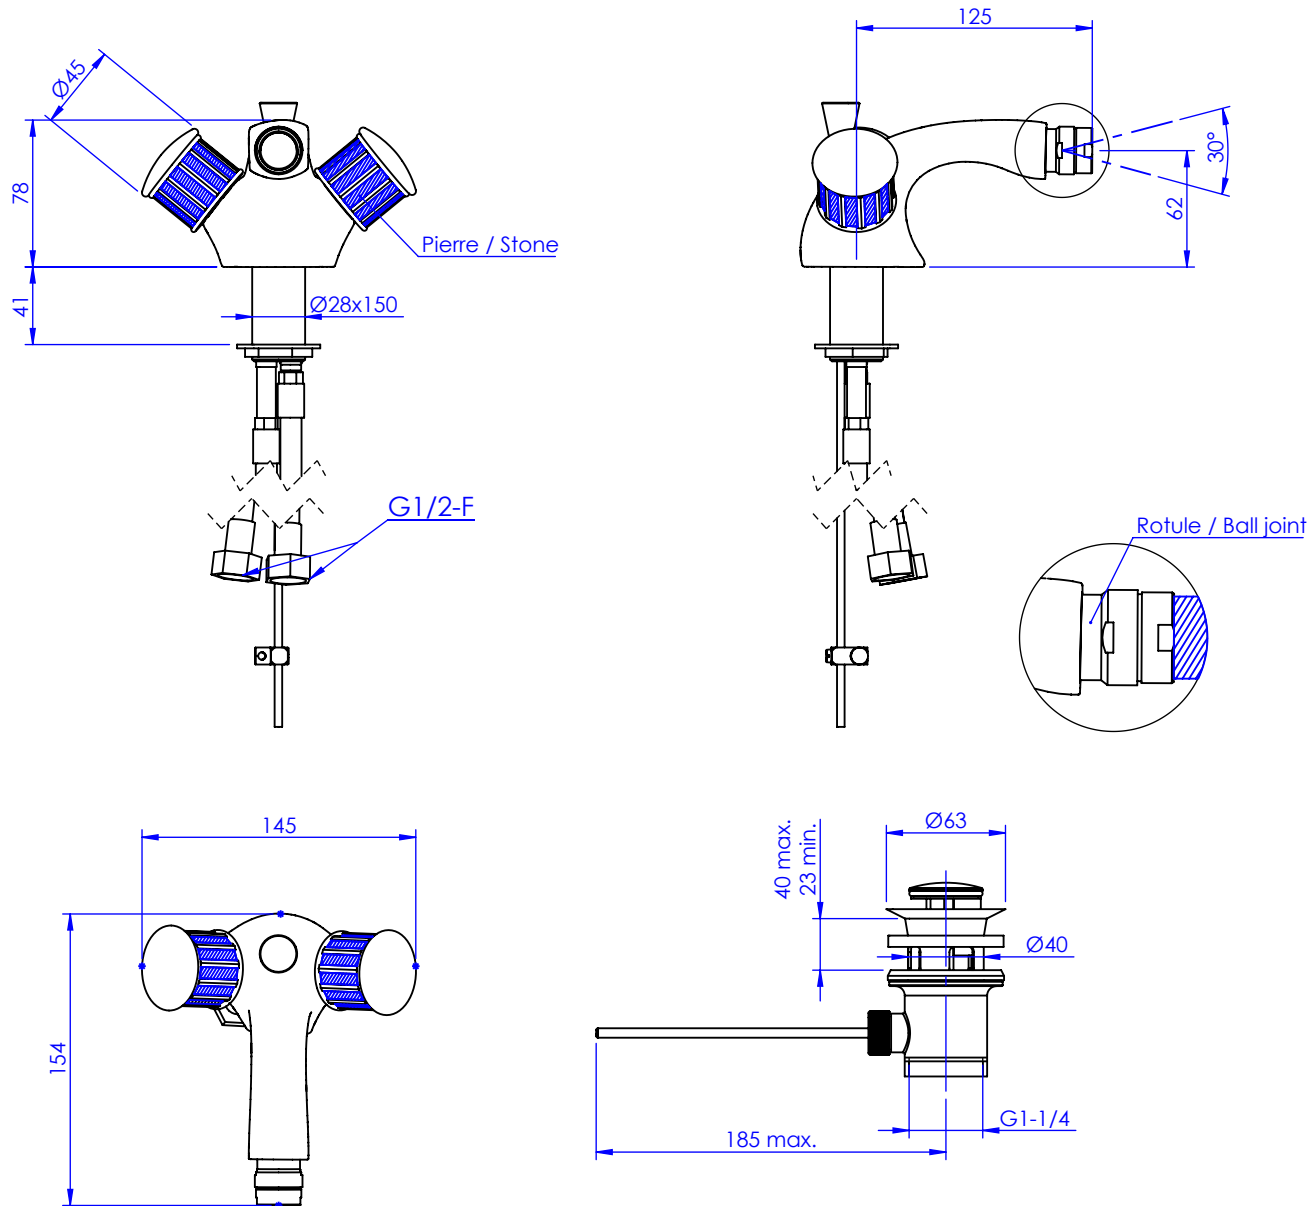

Collection : Zénith Pierre

Monotrou bidet avec flexibles et vidage.
Single hole bidet mixer, hoses and waste.

Ref : S118-4101 Noir Portoro / *Black Portoro*
Ref : S119-4101 Blanc Carrara / *White Carrara*
Ref : S120-4101 Sodalite bleue / *Blue Sodalite*
Ref : S121-4101 Aventurine verte / *Green Aventurine*
Ref : S122-4101 Jaspe rouge / *Red Jasper*
Ref : S123-4101 Onyx rose / *Pink Onyx*
Ref : S124-4101 Gris Bardiglio / *Grey Bardiglio*

Débit / *Flow rate* : 21 l/min (sous 3 bars).
Pression maxi / *max pressure* : 5 bars.

ø de perçage recommandé.
ø recommended drilling.

Informations :

Raccordement par flexibles inox tressés. / Connected by stainless steel hoses.