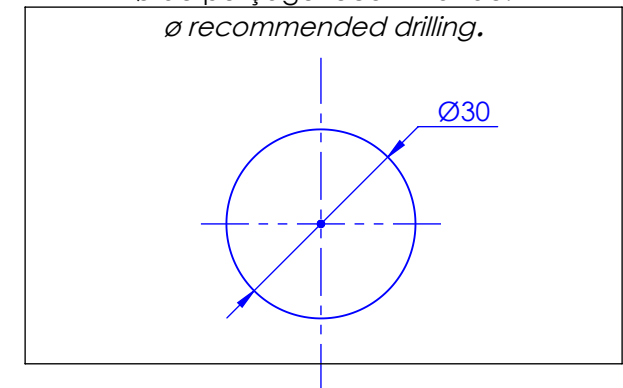

Collection : Zénith Pierre

Monotrou bidet avec flexibles et vidage.
Single hole bidet mixer, hoses and waste.

Ref : S118-4101 Noir Portoro / *Black Portoro*
Ref : S119-4101 Blanc Carrara / *White Carrara*
Ref : S120-4101 Sodalite bleue / *Blue Sodalite*
Ref : S121-4101 Aventurine verte / *Green Aventurine*
Ref : S122-4101 Jaspe rouge / *Red Jasper*
Ref : S123-4101 Onyx rose / *Pink Onyx*
Ref : S124-4101 Gris Bardiglio / *Grey Bardiglio*

Débit / *Flow rate* : 21 l/min (sous 3 bars).
Pression maxi / *max pressure* : 5 bars.

ø de perçage recommandé.
ø recommended drilling.

Informations :

Raccordement par flexibles inox tressés. / Connected by stainless steel hoses.