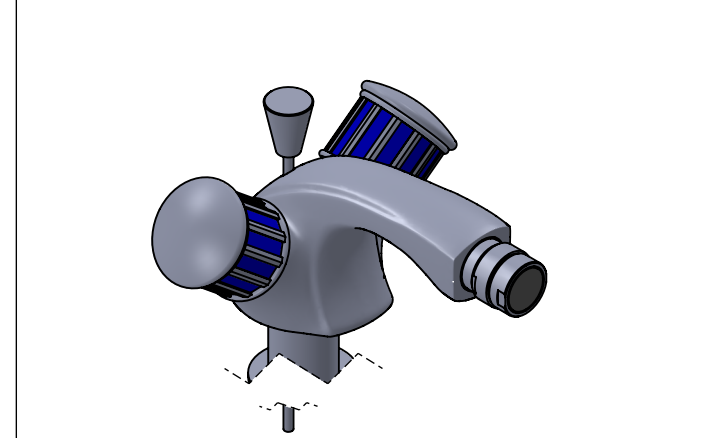

Collection : Zénith Pierre

Monotrou bidet avec flexibles et vidage.
Single hole bidet mixer, hoses and waste.

Ref : S118-4101 Noir Portoro / *Black Portoro*
Ref : S119-4101 Blanc Carrara / *White Carrara*
Ref : S120-4101 Sodalite bleue / *Blue Sodalite*
Ref : S121-4101 Aventurine verte / *Green Aventurine*
Ref : S122-4101 Jaspe rouge / *Red Jasper*
Ref : S123-4101 Onyx rose / *Pink Onyx*
Ref : S124-4101 Gris Bardiglio / *Grey Bardiglio*

Débit / *Flow rate* : 21 l/min (sous 3 bars).
Pression maxi / *max pressure* : 5 bars.

ø de perçage recommandé.
ø recommended drilling.

Informations :

Raccordement par flexibles inox tressés. / Connected by stainless steel hoses.