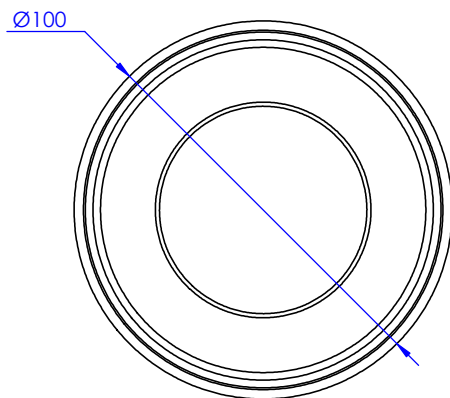

Collection : Zénith pierre

Inverseur 4 voies mural (2 entrée, 2 sorties).

Wall mounted 4-way diverter (2 inlet, 2 outlets).

Ref : S118-344 Noir Portoro / Black Portoro
Ref : S119-344 Blanc Carrara / White Carrara
Ref : S120-344 Sodalite bleue / Blue Sodalite
Ref : S121-344 Aventurine verte / Green Aventurine
Ref : S122-344 Jaspe rouge / Red Jasper
Ref : S123-344 Onyx rose / Pink Onyx
Ref : S124-344 Gris Bardiglio / Grey Bardiglio

Débit / Flow rate : .. l/min sortie G1/2" (sous 3 bars).
.. l/min sortie G3/4" (sous 3 bars).
Pression maxi / max pressure : 5 bars.

ø de perçage recommandé.
ø recommended drilling.

serdaneli
PARIS

20/11/2023-1