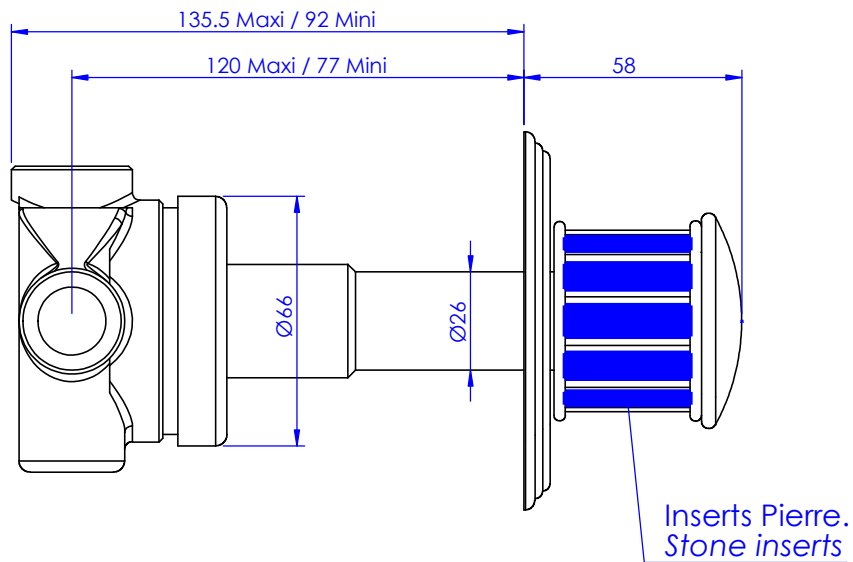

Collection : Zénith pierre

Inverseur 4 voies mural (2 entrée, 2 sorties).

Wall mounted 4-way diverter (2 inlet, 2 outlets).

Ref : S118-344 Noir Portoro / Black Portoro
Ref : S119-344 Blanc Carrara / White Carrara
Ref : S120-344 Sodalite bleue / Blue Sodalite
Ref : S121-344 Aventurine verte / Green Aventurine
Ref : S122-344 Jaspe rouge / Red Jasper
Ref : S123-344 Onyx rose / Pink Onyx
Ref : S124-344 Gris Bardiglio / Grey Bardiglio

Débit / Flow rate : .. l/min sortie G1/2" (sous 3 bars).
.. l/min sortie G3/4" (sous 3 bars).
Pression maxi / max pressure : 5 bars.

ø de perçage recommandé.
ø recommended drilling.

serdaneli
PARIS

20/11/2023-1