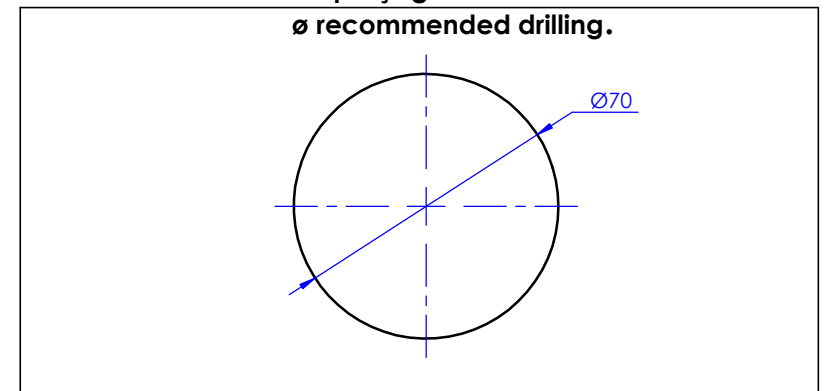

Collection : Zénith pierre

Inverseur 4 voies mural (2 entrée, 2 sorties).

Wall mounted 4-way diverter (2 inlet, 2 outlets).

Ref : S118-344 Noir Portoro / Black Portoro
Ref : S119-344 Blanc Carrara / White Carrara
Ref : S120-344 Sodalite bleue / Blue Sodalite
Ref : S121-344 Aventurine verte / Green Aventurine
Ref : S122-344 Jaspe rouge / Red Jasper
Ref : S123-344 Onyx rose / Pink Onyx
Ref : S124-344 Gris Bardiglio / Grey Bardiglio

Débit / Flow rate : .. l/min sortie G1/2" (sous 3 bars).
.. l/min sortie G3/4" (sous 3 bars).
Pression maxi / max pressure : 5 bars.

ø de perçage recommandé.
ø recommended drilling.

serdaneli
PARIS

20/11/2023-1