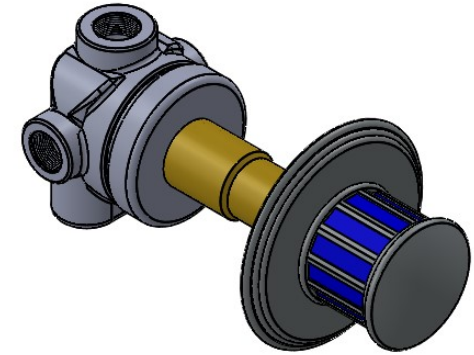

Collection : Zénith pierre

Inverseur 4 voies mural (2 entrée, 2 sorties).

Wall mounted 4-way diverter (2 inlet, 2 outlets).

Ref : S118-344 Noir Portoro / Black Portoro
Ref : S119-344 Blanc Carrara / White Carrara
Ref : S120-344 Sodalite bleue / Blue Sodalite
Ref : S121-344 Aventurine verte / Green Aventurine
Ref : S122-344 Jaspe rouge / Red Jasper
Ref : S123-344 Onyx rose / Pink Onyx
Ref : S124-344 Gris Bardiglio / Grey Bardiglio

Débit / Flow rate : .. l/min sortie G1/2" (sous 3 bars).
.. l/min sortie G3/4" (sous 3 bars).
Pression maxi / max pressure : 5 bars.

ø de perçage recommandé.
ø recommended drilling.

serdaneli
PARIS

20/11/2023-1