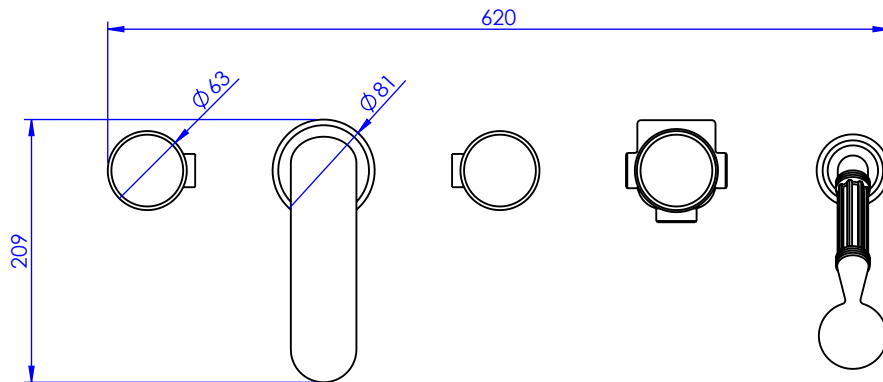

Collection : Zénith Pierre

Mélangeur bain-douche sur gorge 5 trous avec flexibles de raccords.

Rim mounted 5-hole bath & shower mixer.

Ref : S118-3305 Noir Portoro / Black Portoro
Ref : S119-3305 Blanc Carrara / White Carrara
Ref : S120-3305 Sodalite bleue / Blue Sodalite
Ref : S121-3305 Aventurine verte / Green Aventurine
Ref : S122-3305 Jaspe rouge / Red Jasper
Ref : S123-3305 Onyx rose / Pink Onyx
Ref : S124-3305 Gris Bardiglio / Grey Bardiglio

Débit / Flow rate : 70 l/min (sous 3 bars).
Pression maxi / max pressure : 5 bars.

\varnothing de perçage et entraxe recommandés.
 \varnothing recommended drilling and centre distances.

Informations :

Fournie avec tête céramique 1/4 de tour. / Provided with ceramic cartridge 1/4 turn.
Raccordement par flexibles inox tressés (lg 300mm). / Connected by stainless steel hoses (lg 11,80 inch)
Vidage fourni sur demande / Bathtub drain on demand