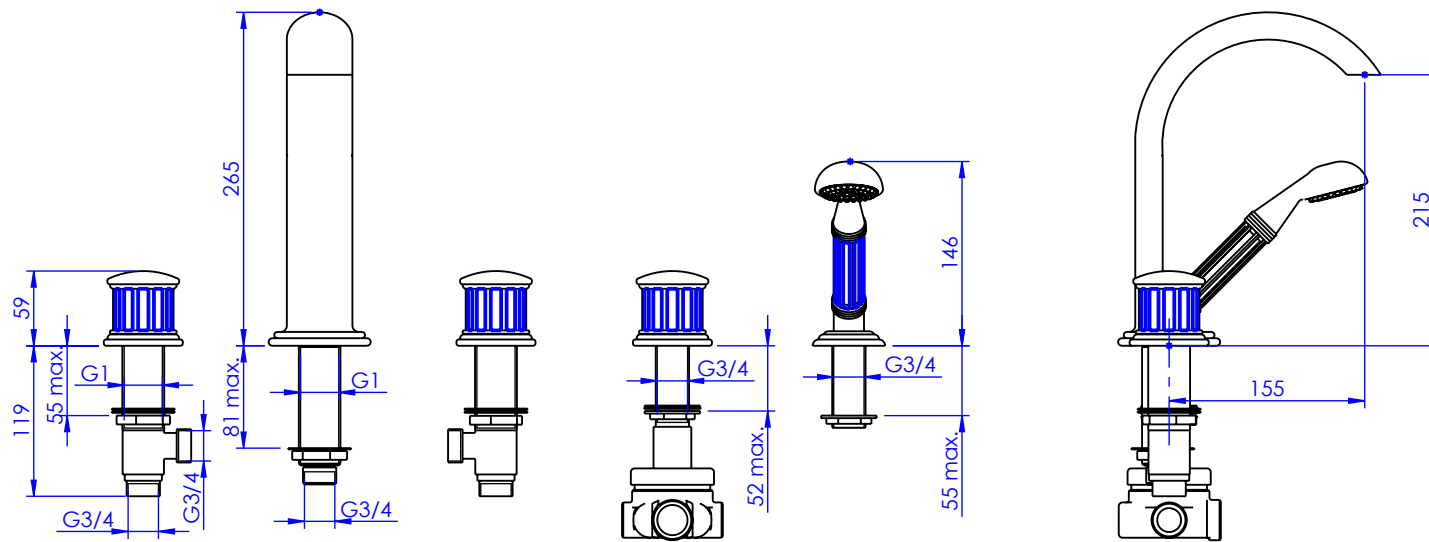

Collection : Zénith Pierre

Mélangeur bain-douche sur gorge 5 trous avec flexibles de raccords.

Rim mounted 5-hole bath & shower mixer.

Ref : S118-3305 Noir Portoro / Black Portoro
Ref : S119-3305 Blanc Carrara / White Carrara
Ref : S120-3305 Sodalite bleue / Blue Sodalite
Ref : S121-3305 Aventurine verte / Green Aventurine
Ref : S122-3305 Jaspe rouge / Red Jasper
Ref : S123-3305 Onyx rose / Pink Onyx
Ref : S124-3305 Gris Bardiglio / Grey Bardiglio

Débit / Flow rate : 70 l/min (sous 3 bars).
Pression maxi / max pressure : 5 bars.

\varnothing de perçage et entraxe recommandés.
 \varnothing recommended drilling and centre distances.

Informations :

Fournie avec tête céramique 1/4 de tour. / Provided with ceramic cartridge 1/4 turn.
Raccordement par flexibles inox tressés (lg 300mm). / Connected by stainless steel hoses (lg 11,80 inch)
Vidage fourni sur demande / Bathtub drain on demand