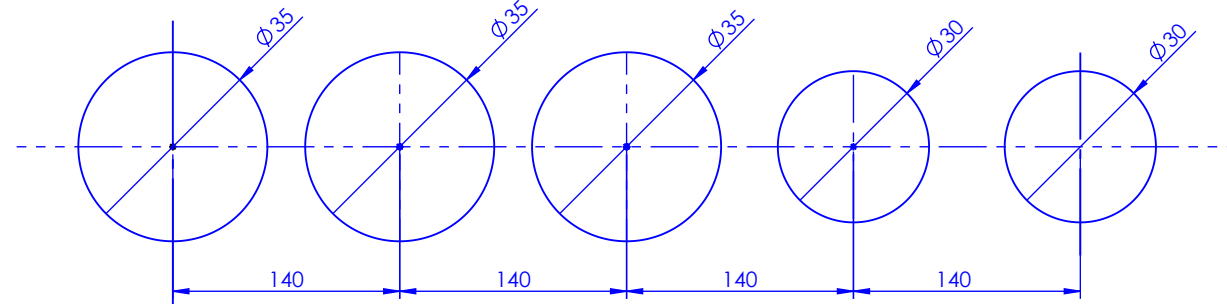

Collection : Zénith Pierre

Mélangeur bain-douche sur gorge 5 trous avec flexibles de raccords.

Rim mounted 5-hole bath & shower mixer.

Ref : S118-3305 Noir Portoro / Black Portoro
Ref : S119-3305 Blanc Carrara / White Carrara
Ref : S120-3305 Sodalite bleue / Blue Sodalite
Ref : S121-3305 Aventurine verte / Green Aventurine
Ref : S122-3305 Jaspe rouge / Red Jasper
Ref : S123-3305 Onyx rose / Pink Onyx
Ref : S124-3305 Gris Bardiglio / Grey Bardiglio

Débit / Flow rate : 70 l/min (sous 3 bars).
Pression maxi / max pressure : 5 bars.

\varnothing de perçage et entraxe recommandés.
 \varnothing recommended drilling and centre distances.

Informations :

Fournie avec tête céramique 1/4 de tour. / Provided with ceramic cartridge 1/4 turn.
Raccordement par flexibles inox tressés (lg 300mm). / Connected by stainless steel hoses (lg 11,80 inch)
Vidage fourni sur demande / Bathtub drain on demand