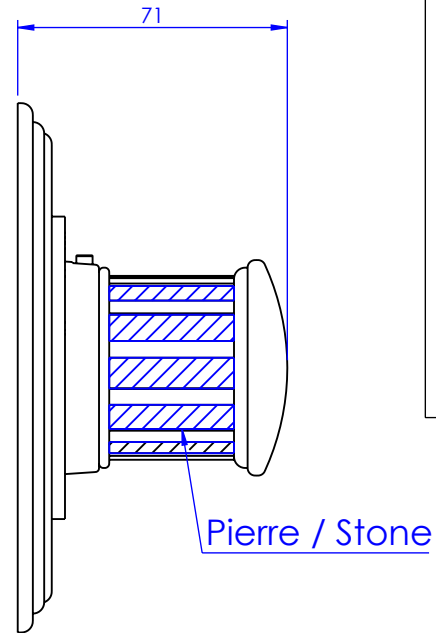

Collection : Zénith Pierre

Plaque ronde et bouton ø140 mm, pour centrale thermostatique réf. T1 & T2.

Round trim set ø140mm, for thermostatic mixers réf. T1 & T2.

Ref : S118-2R1 Noir Portoro / Black Portoro
Ref : S119-2R1 Blanc Carrara / White Carrara
Ref : S120-2R1 Sodalite bleue / Blue Sodalite
Ref : S121-2R1 Aventurine verte / Green Aventurine
Ref : S122-2R1 Jaspe rouge / Red Jasper
Ref : S123-2R1 Onyx rose / Pink Onyx
Ref : S124-2R1 Gris Bardiglio / Grey Bardiglio

Informations :

Pour les percements voir le dessin technique de la partie technique.
For diameter of drillings, see the technical drawing of technical parts.

serdaneli
PARIS

05/12/2022-1