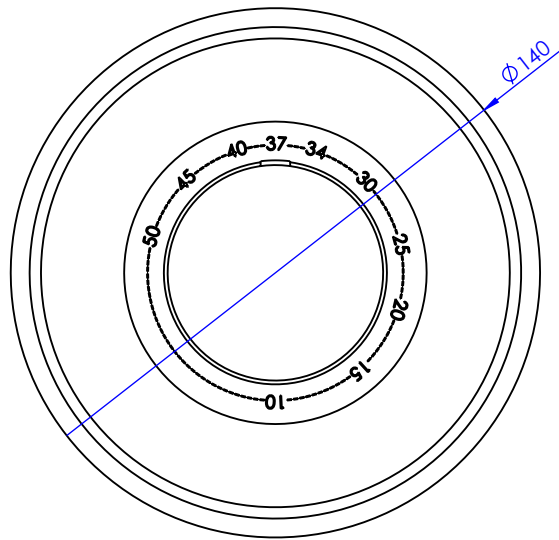

Collection : Zénith Pierre

Plaque ronde et bouton ø140 mm, pour centrale thermostatique réf. T1 & T2.

Round trim set ø140mm, for thermostatic mixers réf. T1 & T2.

Ref : S118-2R1 Noir Portoro / Black Portoro
Ref : S119-2R1 Blanc Carrara / White Carrara
Ref : S120-2R1 Sodalite bleue / Blue Sodalite
Ref : S121-2R1 Aventurine verte / Green Aventurine
Ref : S122-2R1 Jaspe rouge / Red Jasper
Ref : S123-2R1 Onyx rose / Pink Onyx
Ref : S124-2R1 Gris Bardiglio / Grey Bardiglio

Informations :

Pour les percements voir le dessin technique de la partie technique.
For diameter of drillings, see the technical drawing of technical parts.

serdaneli
PARIS

05/12/2022-1