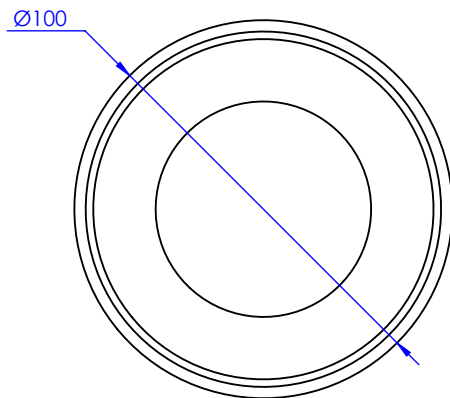

Collection : Zénith pierre

Inverseur 5 voies mural (2 entrée, 3 sorties).

Wall mounted 5-way diverter (2 inlet, 3 outlets).

Ref : S118-245 Noir Portoro / *Black Portoro*
Ref : S119-245 Blanc Carrara / *White Carrara*
Ref : S120-245 Sodalite bleue / *Blue Sodalite*
Ref : S121-245 Aventurine verte / *Green Aventurine*
Ref : S122-245 Jaspe rouge / *Red Jasper*
Ref : S123-245 Onyx rose / *Pink Onyx*
Ref : S124-245 Gris Bardiglio / *Grey Bardiglio*

Débit / *Flow rate* : 26 l/min (sous 3 bars).
Pression maxi / *max pressure* : 5 bars.

ø de perçage recommandé.
ø recommended drilling.

Serdaneli

Paris 1975

15/04/2026-1