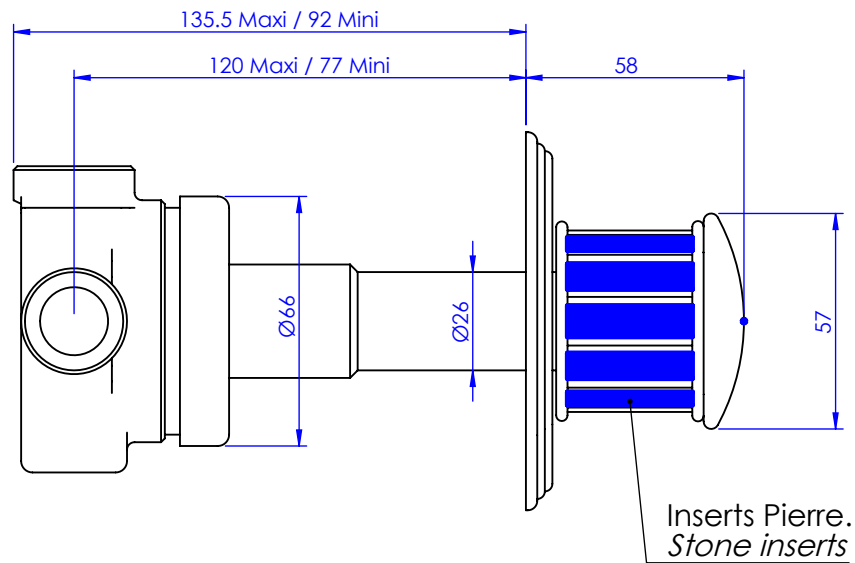

Collection : Zénith pierre

Inverseur 5 voies mural (2 entrée, 3 sorties).

Wall mounted 5-way diverter (2 inlet, 3 outlets).

Ref : S118-245 Noir Portoro / *Black Portoro*
Ref : S119-245 Blanc Carrara / *White Carrara*
Ref : S120-245 Sodalite bleue / *Blue Sodalite*
Ref : S121-245 Aventurine verte / *Green Aventurine*
Ref : S122-245 Jaspe rouge / *Red Jasper*
Ref : S123-245 Onyx rose / *Pink Onyx*
Ref : S124-245 Gris Bardiglio / *Grey Bardiglio*

Débit / *Flow rate* : 26 l/min (sous 3 bars).
Pression maxi / *max pressure* : 5 bars.

ø de perçage recommandé.
ø recommended drilling.

Serdaneli

Paris 1975

15/04/2026-1