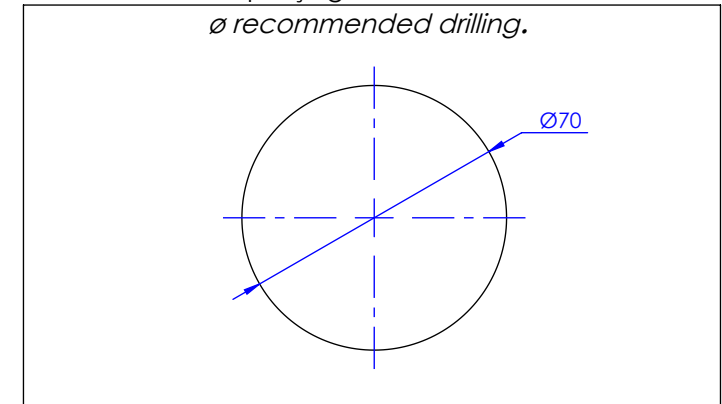

Collection : Zénith pierre

Inverseur 5 voies mural (2 entrée, 3 sorties).

Wall mounted 5-way diverter (2 inlet, 3 outlets).

Ref : S118-245 Noir Portoro / *Black Portoro*
Ref : S119-245 Blanc Carrara / *White Carrara*
Ref : S120-245 Sodalite bleue / *Blue Sodalite*
Ref : S121-245 Aventurine verte / *Green Aventurine*
Ref : S122-245 Jaspe rouge / *Red Jasper*
Ref : S123-245 Onyx rose / *Pink Onyx*
Ref : S124-245 Gris Bardiglio / *Grey Bardiglio*

Débit / *Flow rate* : 26 l/min (sous 3 bars).
Pression maxi / *max pressure* : 5 bars.

ø de perçage recommandé.
ø recommended drilling.

Serdaneli

Paris 1975

15/04/2026-1