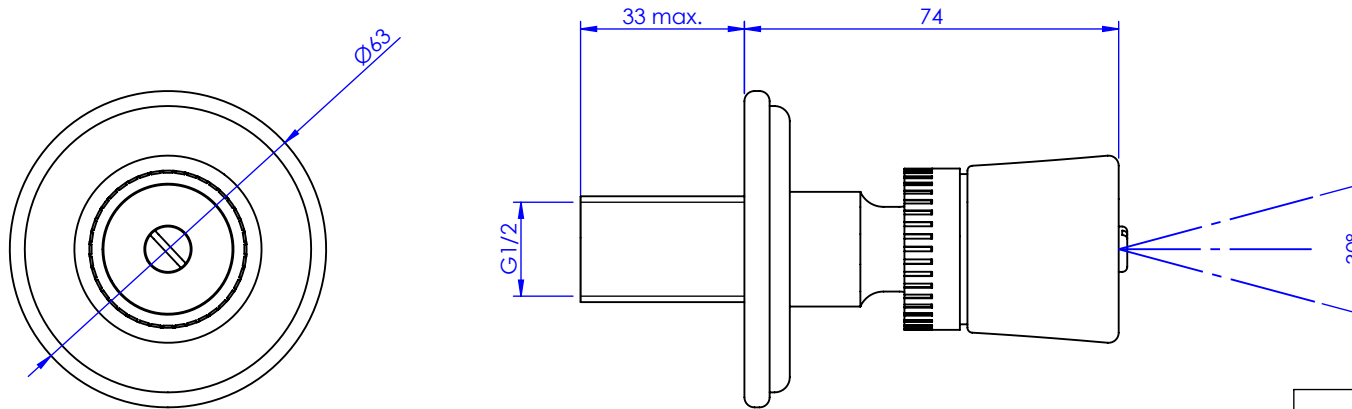

## **Collection : Zénith Pierre**

Jet latéral monté sur rotule orientable.

*Body jet with ball joint.*

Ref : S118-2416 Noir Portoro / *Black Portoro*  
Ref : S119-2416 Blanc Carrara / *White Carrara*  
Ref : S120-2416 Sodalite bleue / *Blue Sodalite*  
Ref : S121-2416 Aventurine verte / *Green Aventurine*  
Ref : S122-2416 Jaspe rouge / *Red Jasper*  
Ref : S123-2416 Onyx rose / *Pink Onyx*  
Ref : S124-2416 Gris Bardiglio / *Grey Bardiglio*

**Débit / Flow rate : 8 l/min (sous 3 bars).**  
**Pression maxi / max pressure : 5 bars.**

**Ø de perçage recommandé.**

*Ø recommended drilling.*

**serdaneli**  
PARIS

05/12/2022-1