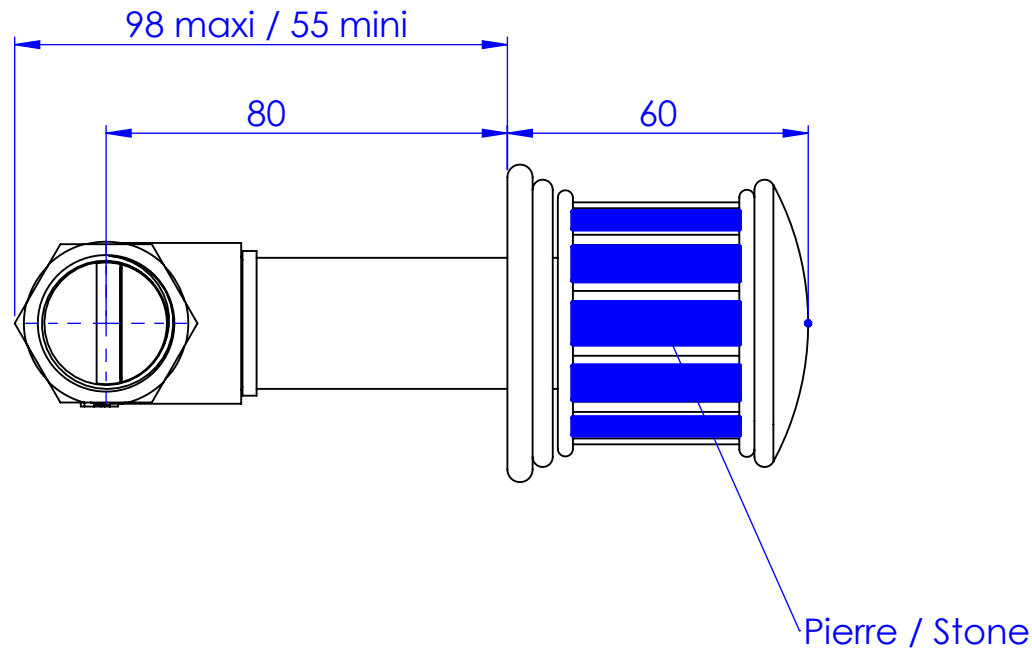

Collection : Zénith Pierre

Robinet d'arrêt 3/4" mural, 1/4 de tour, Droite (Froid).

Wall mounted valve 3/4", 1/4 turn, Right (Cold).

- Ref : **S118-229C** Noir Portoro / *Black Portoro*
- Ref : **S119-229C** Blanc Carrara / *White Carrara*
- Ref : **S120-229C** Sodalite bleue / *Blue Sodalite*
- Ref : **S121-229C** Aventurine verte / *Green Aventurine*
- Ref : **S122-229C** Jaspe rouge / *Red Jasper*
- Ref : **S123-229C** Onyx rose / *Pink Onyx*
- Ref : **S124-229C** Gris Bardiglio / *Grey Bardiglio*

Débit / Flow rate : 36 l/min (sous 3 bars).
Pression maxi / max pressure : 5 bars.

ø de perçage recommandé.
ø recommended drilling.

serdaneli
P A R I S

22/11/2023 -1

Informations :

Fournie avec tête céramique 1/4 de tour. / Provided with ceramic cartridge 1/4 turn.