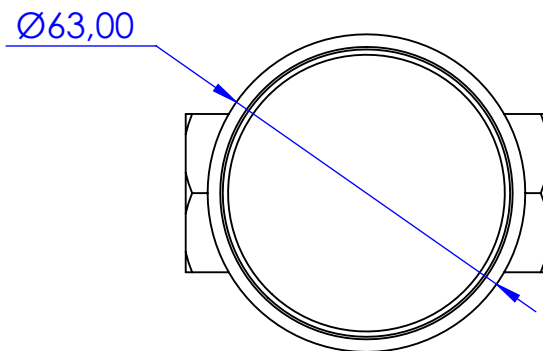

Collection : Zénith Pierre

Robinet d'arrêt 3/4" mural, 1/4 de tour, Droite (Froid).

Wall mounted valve 3/4", 1/4 turn, Right (Cold).

- Ref : **S118-229C** Noir Portoro / *Black Portoro*
- Ref : **S119-229C** Blanc Carrara / *White Carrara*
- Ref : **S120-229C** Sodalite bleue / *Blue Sodalite*
- Ref : **S121-229C** Aventurine verte / *Green Aventurine*
- Ref : **S122-229C** Jaspe rouge / *Red Jasper*
- Ref : **S123-229C** Onyx rose / *Pink Onyx*
- Ref : **S124-229C** Gris Bardiglio / *Grey Bardiglio*

Débit / Flow rate : 36 l/min (sous 3 bars).
Pression maxi / max pressure : 5 bars.

ø de perçage recommandé.
ø recommended drilling.

serdaneli
P A R I S

22/11/2023 -1

Informations :

Fournie avec tête céramique 1/4 de tour. / Provided with ceramic cartridge 1/4 turn.