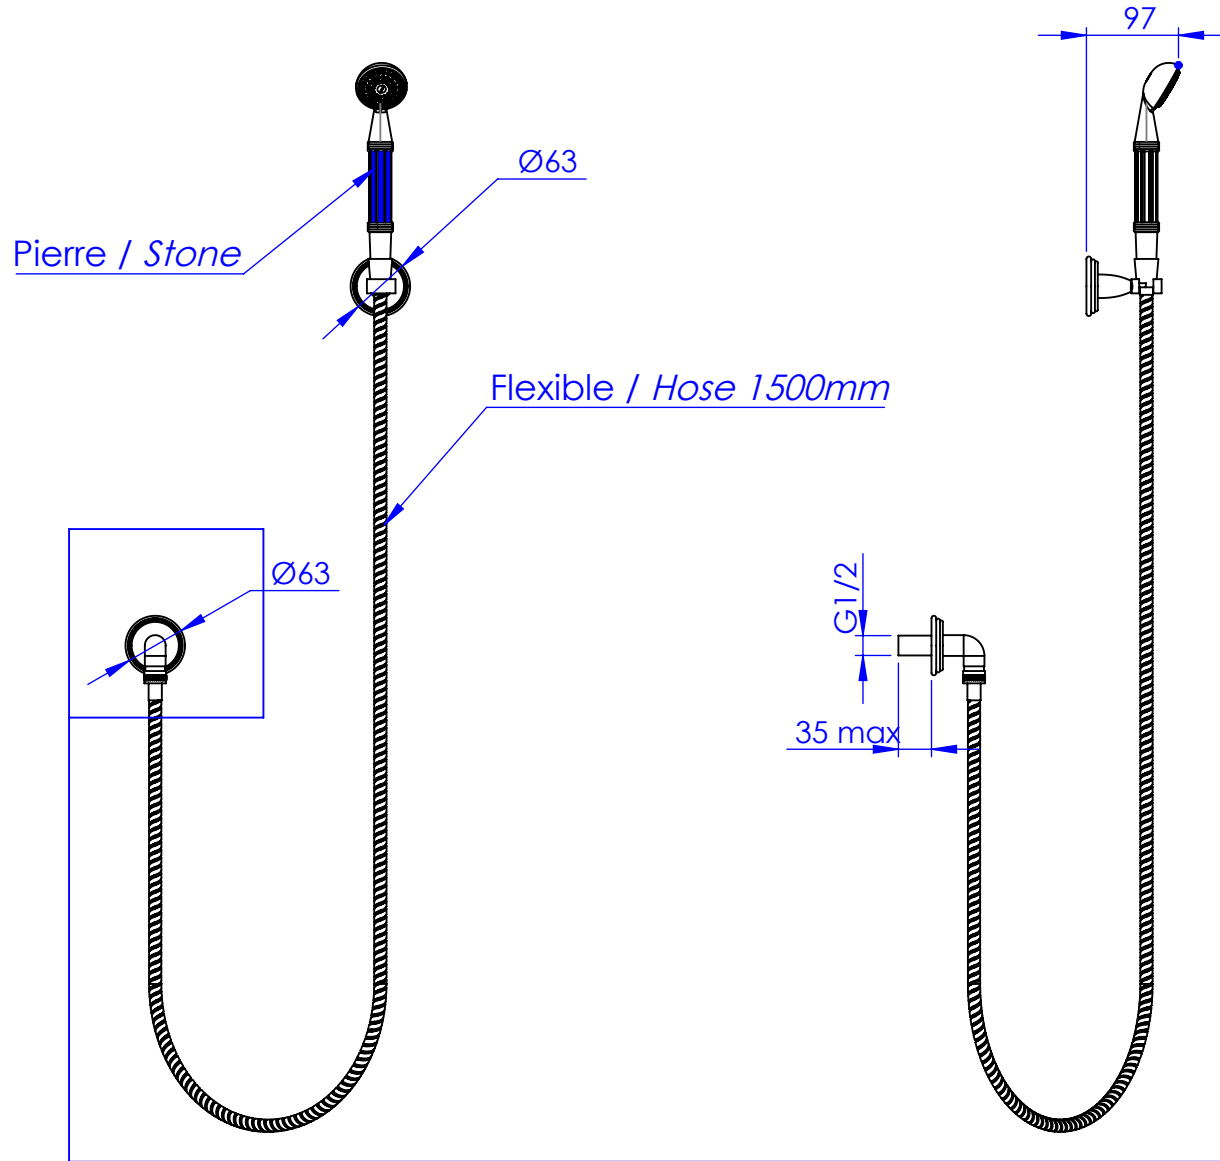

Collection : Zénith Pierre

Douchette inserts pierre avec crochet fixe, avec sortie coudée 1/2" et flexible 150cm.
Stone insert hand shower with fixed hook, 1/2" angled outlet and flexible hose 150cm.

- Ref : S118-2212V2 Noir Portoro / *Black Portoro*
- Ref : S119-2212V2 Blanc Carrara / *White Carrara*
- Ref : S120-2212V2 Sodalite bleue / *Blue Sodalite*
- Ref : S121-2212V2 Aventurine verte / *Green Aventurine*
- Ref : S122-2212V2 Jaspe rouge / *Red Jasper*
- Ref : S123-2212V2 Onyx rose / *Pink Onyx*
- Ref : S124-2212V2 Gris Bardiglio / *Grey Bardiglio*

Débit / *Flow rate* : 12 l/min (sous 3 bars).
Pression maxi / *max pressure* : 5 bars.

Ø de perçage recommandé.
Ø recommended drilling.

serdaneli
PARIS

23/11/2023 -1