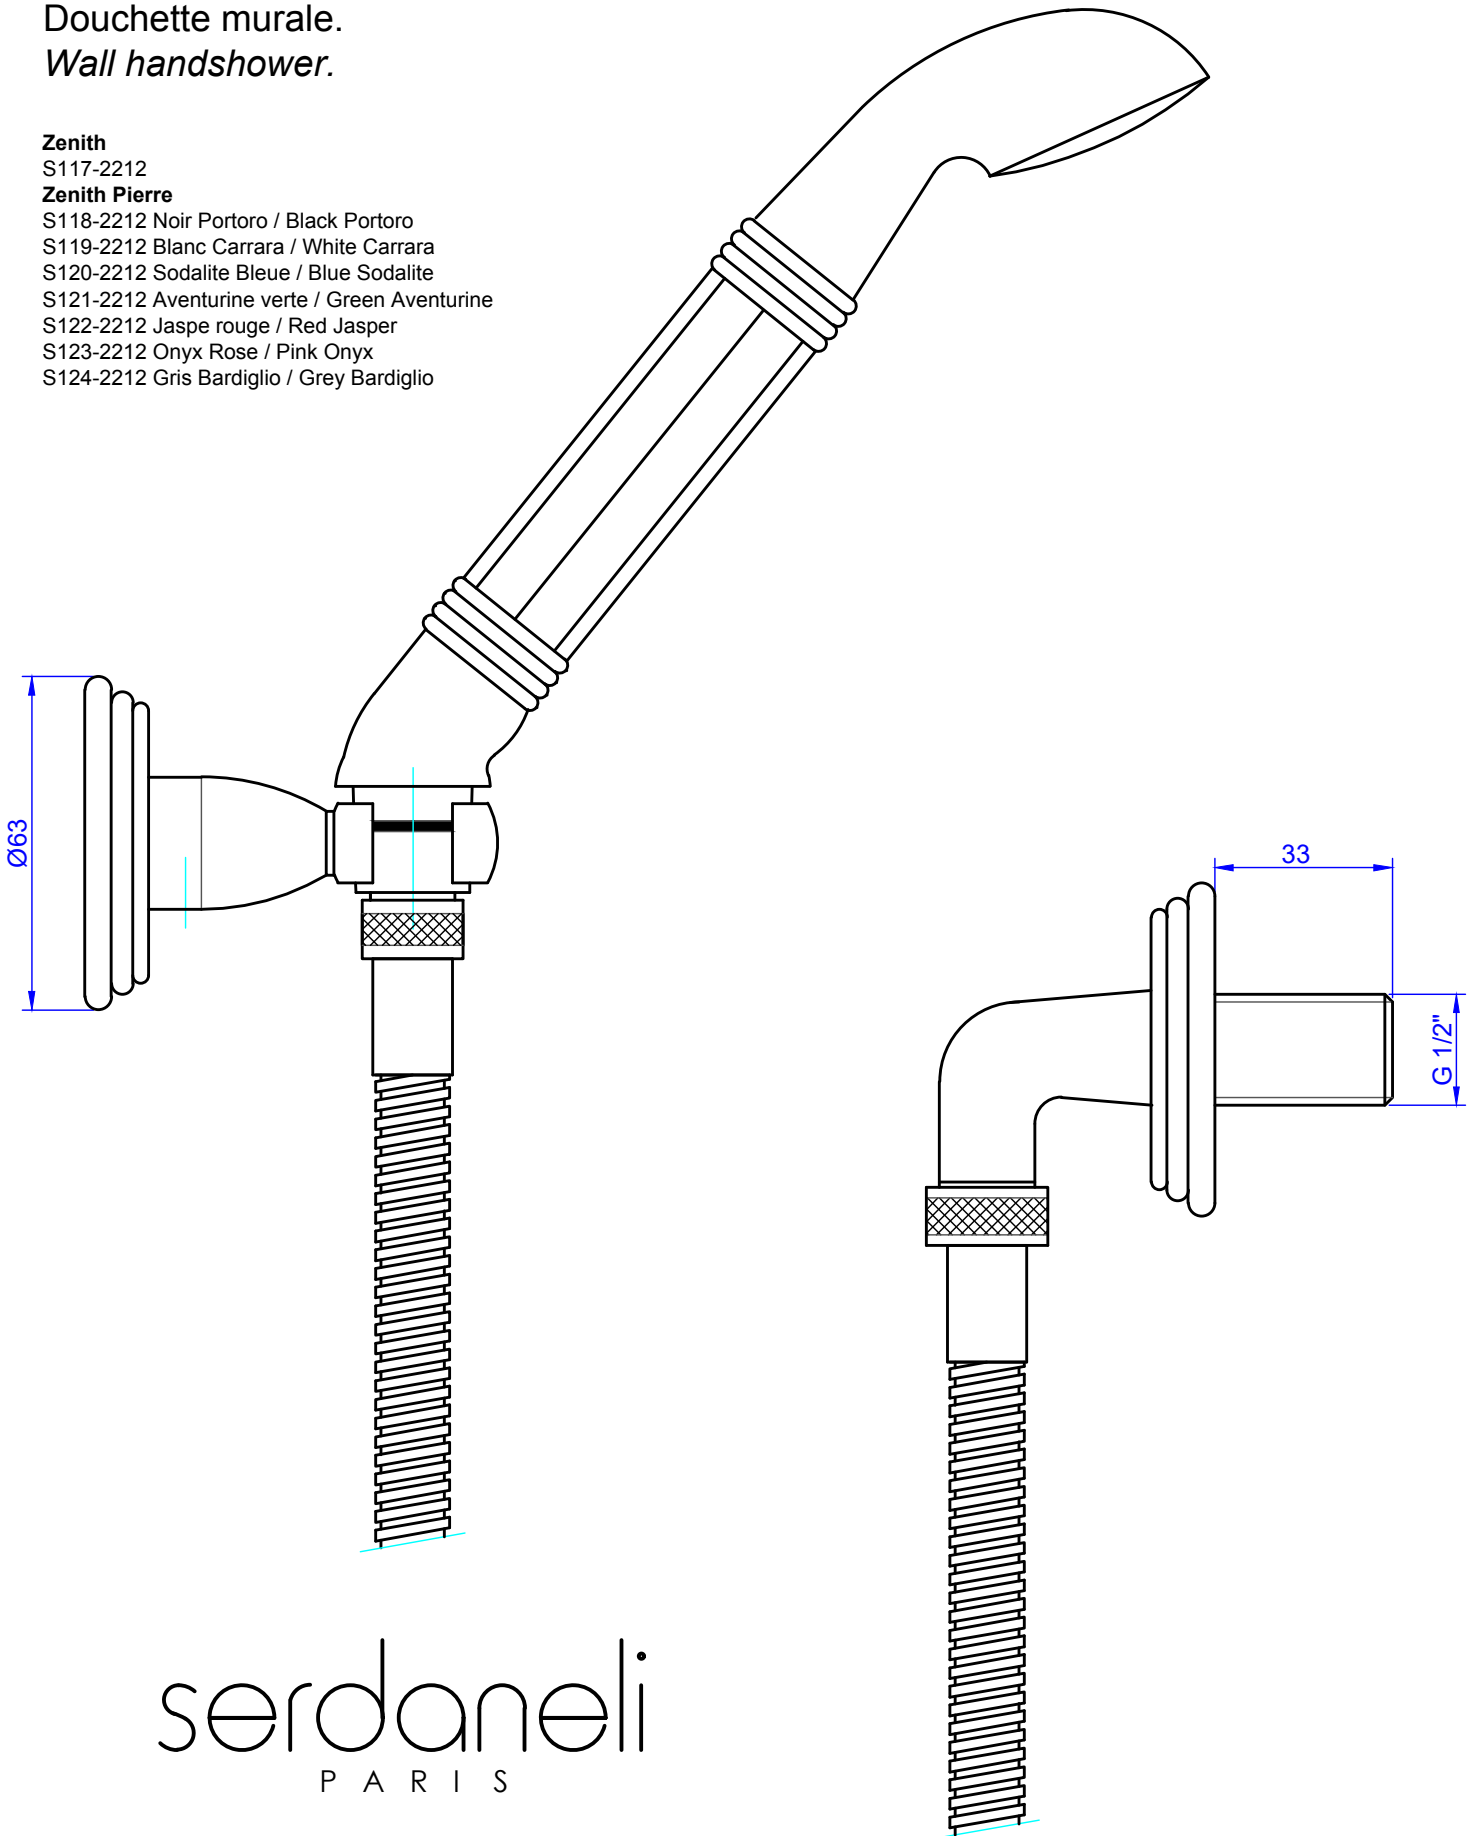

Collections : Zenith & Zenith Pierre

Douchette murale.

Wall handshower.

Zenith

S117-2212

Zenith Pierre

S118-2212 Noir Portoro / Black Portoro

S119-2212 Blanc Carrara / White Carrara

S120-2212 Sodalite Bleue / Blue Sodalite

S121-2212 Aventurine verte / Green Aventurine

S122-2212 Jaspe rouge / Red Jasper

S123-2212 Onyx Rose / Pink Onyx

S124-2212 Gris Bardiglio / Grey Bardiglio

serdaneli
P A R I S