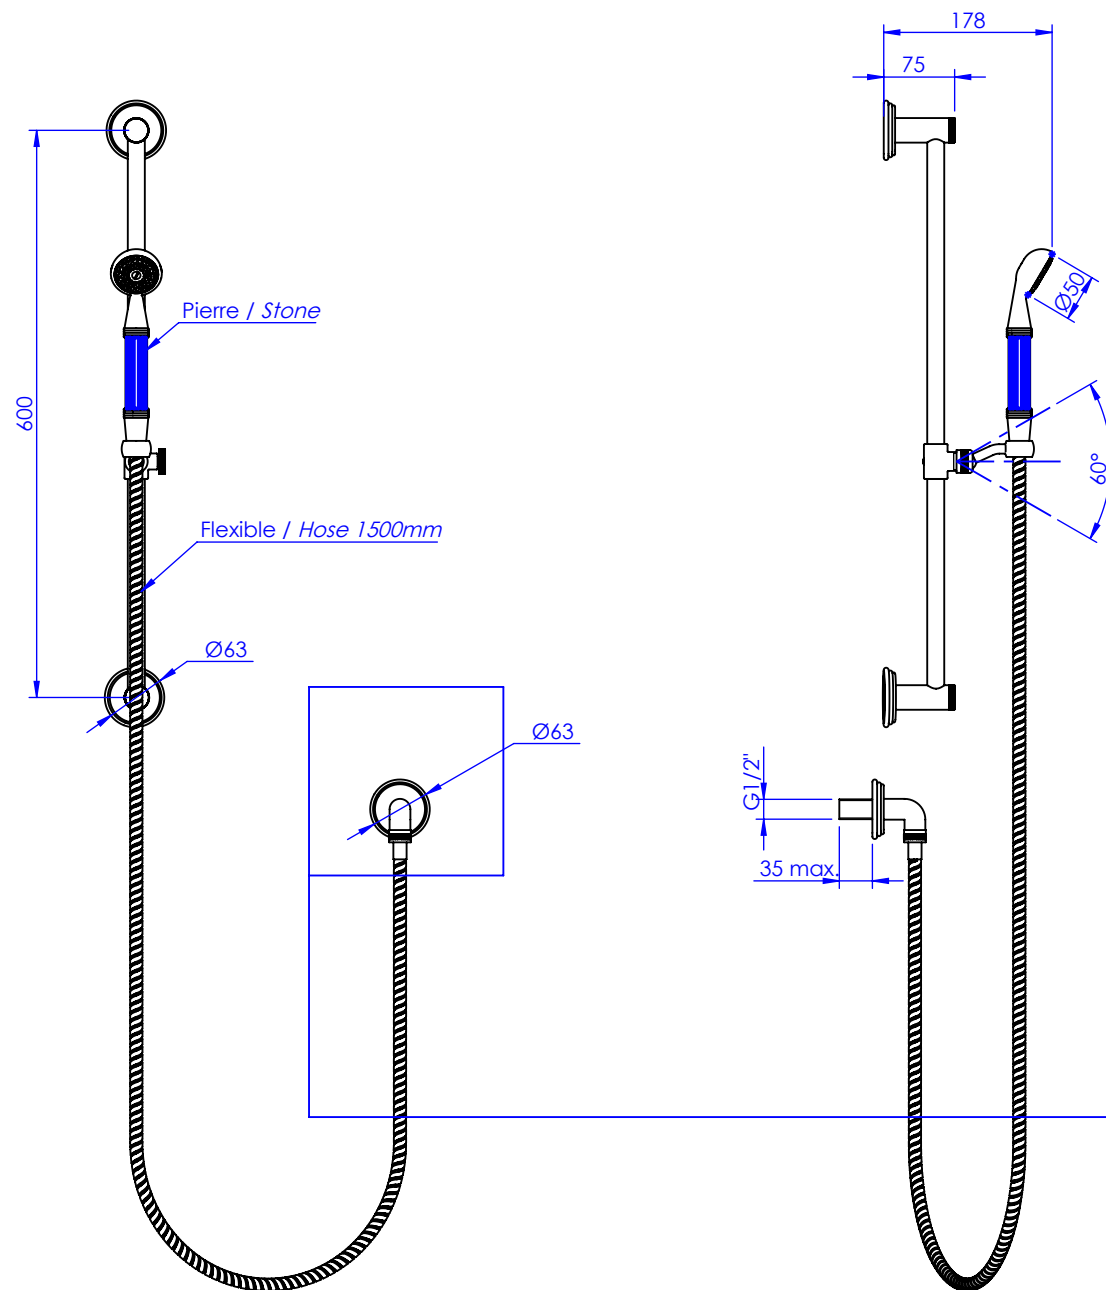

Collection : Zénith Pierre

Couli-douche avec douchette INSERTS PIERRE, sortie coudée 1/2" et flexible 150 cm.
Wall shower set with stone inlays on sliding bar, with elbow 1/2" and hose 150cm.

Ref : S118-2211V2 Noir Portoro / Black Portoro
Ref : S119-2211V2 Blanc Carrara / White Carrara
Ref : S120-2211V2 Sodalite bleue / Blue Sodalite
Ref : S121-2211V2 Aventurine verte / Green Aventurine
Ref : S122-2211V2 Jaspe rouge / Red Jasper
Ref : S123-2211V2 Onyx rose / Pink Onyx
Ref : S124-2211V2 Gris Bardiglio / Grey Bardiglio

Débit / Flow rate : 12 l/min (sous 3 bars).
Pression maxi / max pressure : 5 bars.

\varnothing de perçage recommandé.
 \varnothing recommended drilling.