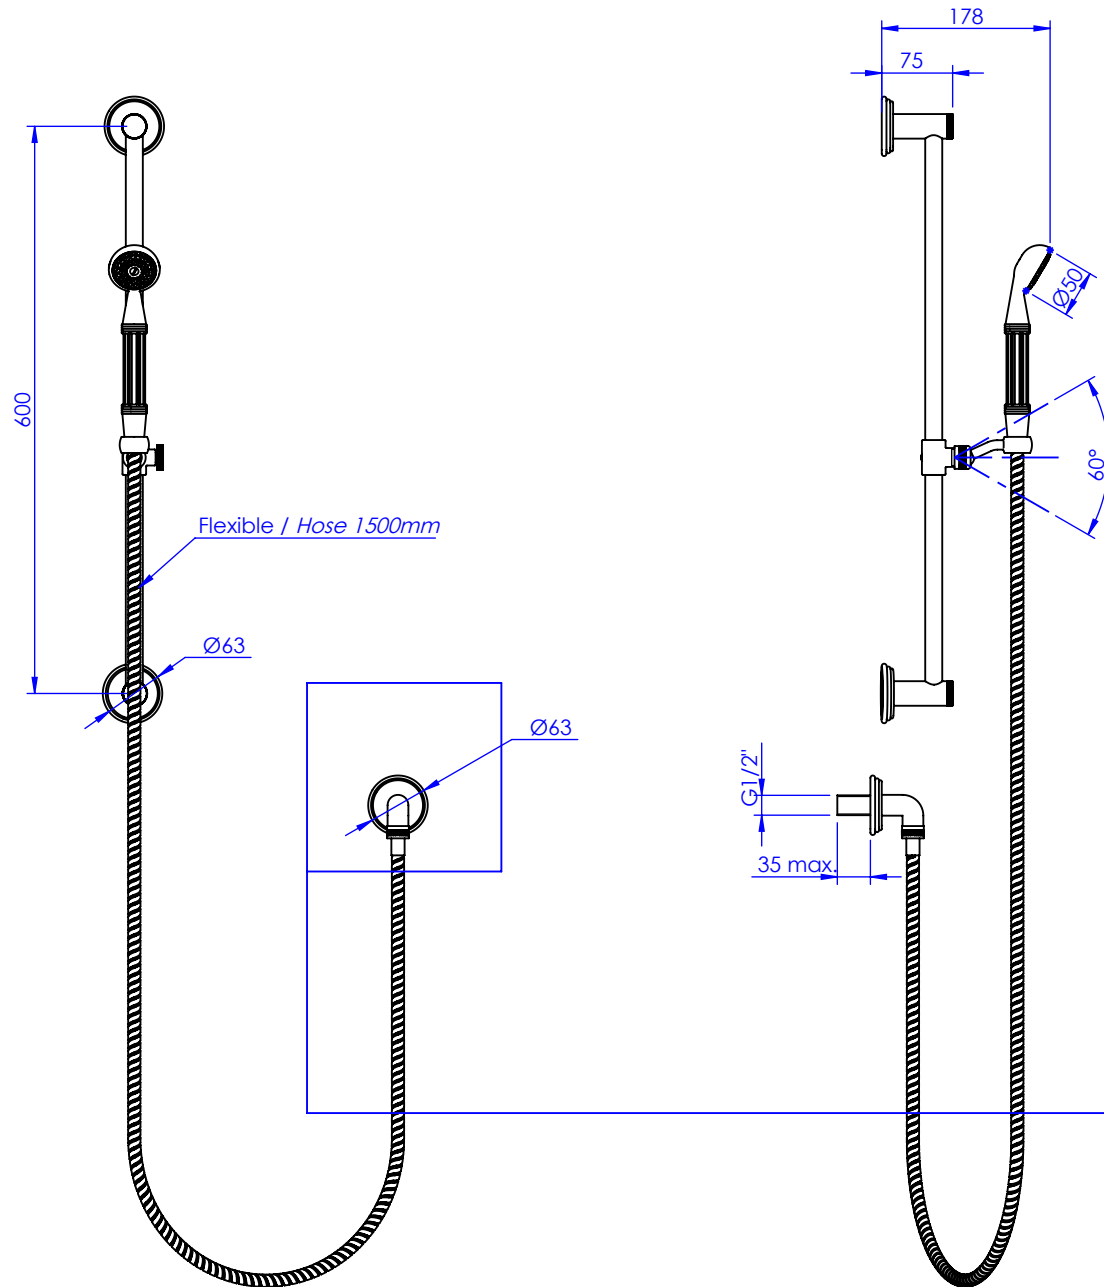

Collections : Zénith & Zénith Pierre

Couli-douche avec douchette, sortie coudée 1/2" et flexible 150 cm. *Wall shower set on sliding bar, with elbow 1/2" and hose 150cm.*

Ref : S117-2211
S118-2211

Débit / Flow rate : 12 l/min (sous 3 bars).
Pression maxi / max pressure : 5 bars.

\varnothing de perçage recommandé.
 \varnothing recommended drilling.

serdaneli
PARIS

09/03/2023 -1