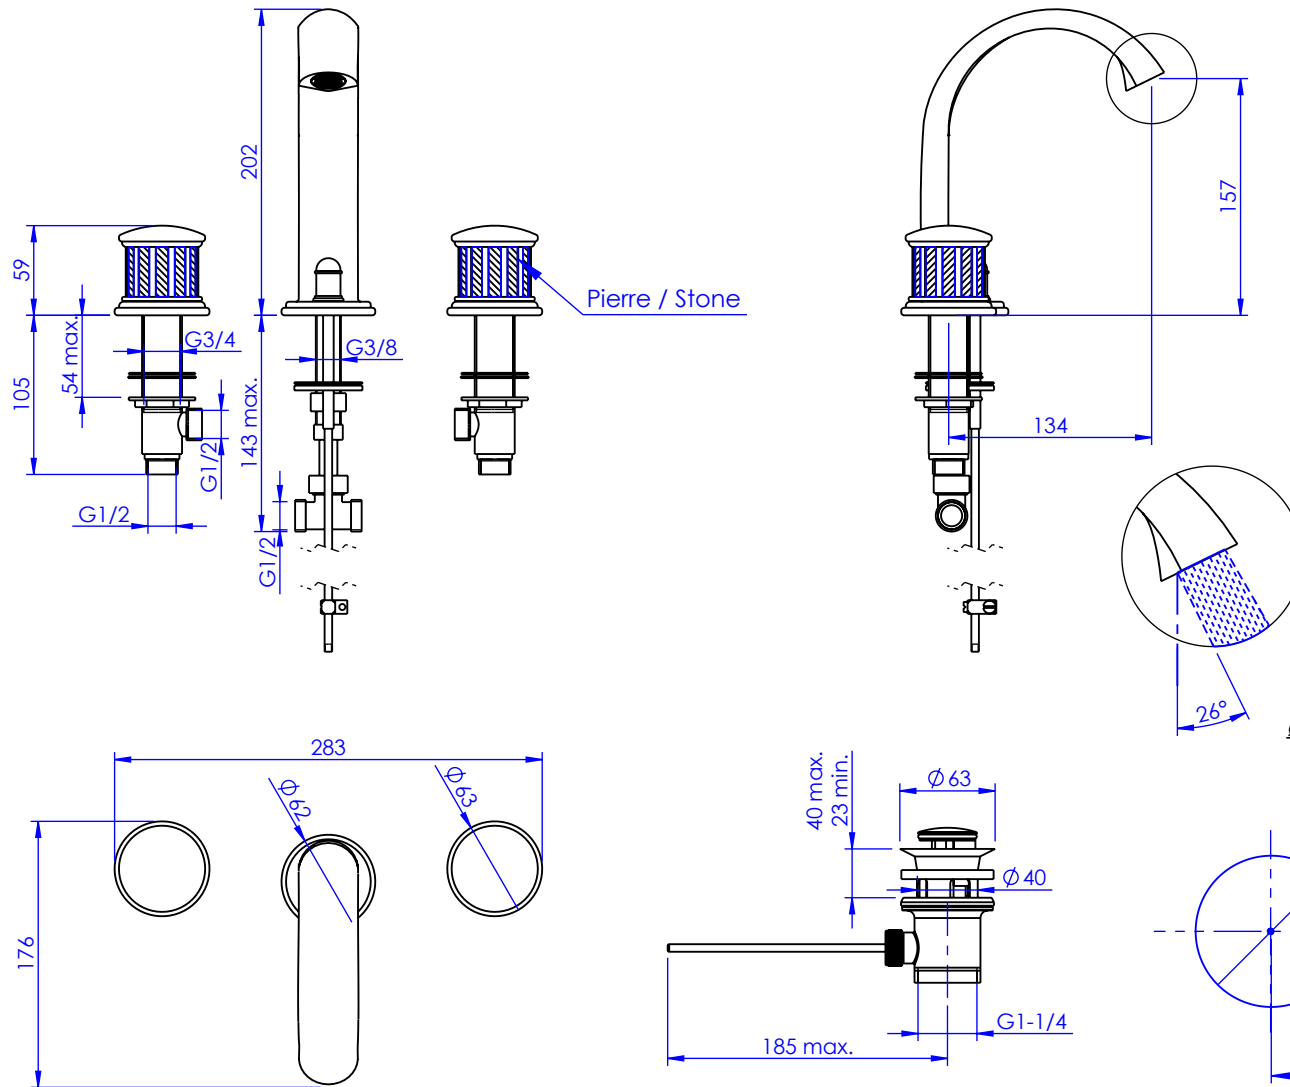

Collection : Zénith Pierre

Mélangeur de lavabo 3 trous, avec flexibles et vidage.

3-hole basin mixer, hoses and connections.

Pierre / Stone

Ref : S118-1301 Noir Portoro / Black Portoro
Ref : S119-1301 Blanc Carrara / White Carrara
Ref : S120-1301 Sodalite bleue / Blue Sodalite
Ref : S121-1301 Aventurine verte / Green Aventurine
Ref : S122-1301 Jaspe rouge / Red Jasper
Ref : S123-1301 Onyx rose / Pink Onyx
Ref : S124-1301 Gris Bardiglio / Grey Bardiglio

Débit / Flow rate : Full Flow l/min (sous 3 bars).
Pression maxi / max pressure : 5 bars.

Ø de perçage et entraxe recommandés.
Ø recommended drilling and centre distances.

Informations :

Fournie avec tête céramique 1/4 de tour. / Provided with ceramic cartridge 1/4 turn.
Raccordement par flexibles inox tressés (lg 300mm). / Connected by stainless steel hoses (lg 11,80 inch)
Vidage fourni (voir fiches techniques.) / Waste included (see technicals drawings.)