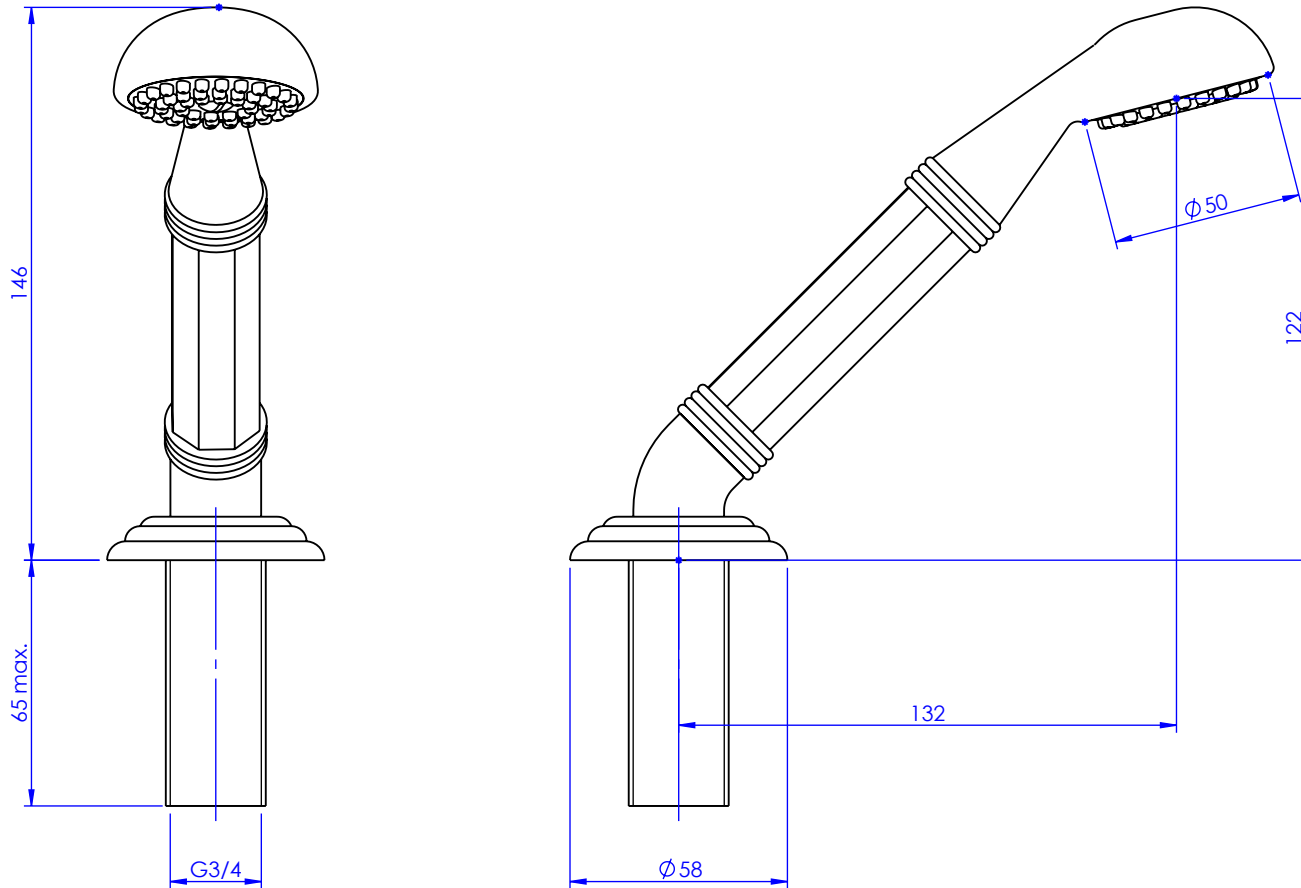

Collection : Zénith

Ensemble douchette sur gorge avec flexible 200 cm.

Rim mounted shower set with a 200 cm hose.

Ref : S117-361

ø de perçage recommandé.
ø recommended drilling.

Informations :

Raccordement par flexibles inox tressés. / Connected by stainless steel hoses.