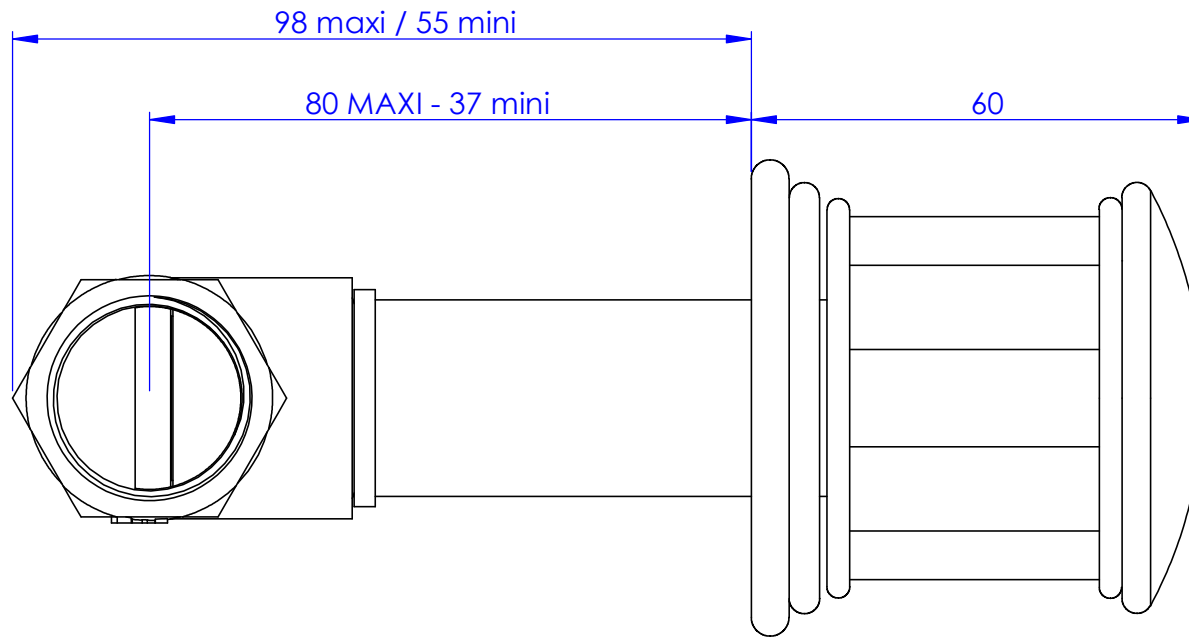

Collection : Zénith

Robinet d'arrêt 3/4" mural, 1/4 de tour, Droite (Froid).

Wall mounted valve 3/4", 1/4 turn, Right (Cold).

Ref : S117-229C
S117-329C

Débit / Flow rate : 36 l/min (sous 3 bars).
Pression maxi / max pressure : 5 bars.

ø de perçage recommandé.
ø recommended drilling.

Informations :

Fournie avec tête céramique 1/4 de tour. / Provided with ceramic cartridge 1/4 turn.

serdaneli
PARIS

21/11/2023 -1