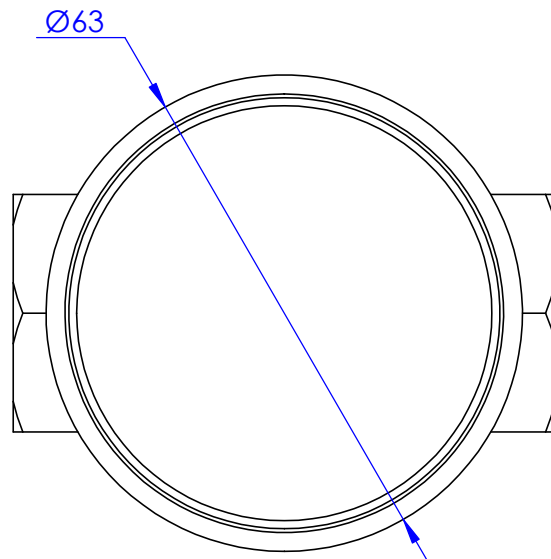

Collection : Zénith

Robinet d'arrêt 3/4" mural, 1/4 de tour, Droite (Froid).

Wall mounted valve 3/4", 1/4 turn, Right (Cold).

Ref : S117-229C
S117-329C

Débit / Flow rate : 36 l/min (sous 3 bars).
Pression maxi / max pressure : 5 bars.

ø de perçage recommandé.
ø recommended drilling.

Informations :

Fournie avec tête céramique 1/4 de tour. / Provided with ceramic cartridge 1/4 turn.

serdaneli
PARIS

21/11/2023 -1