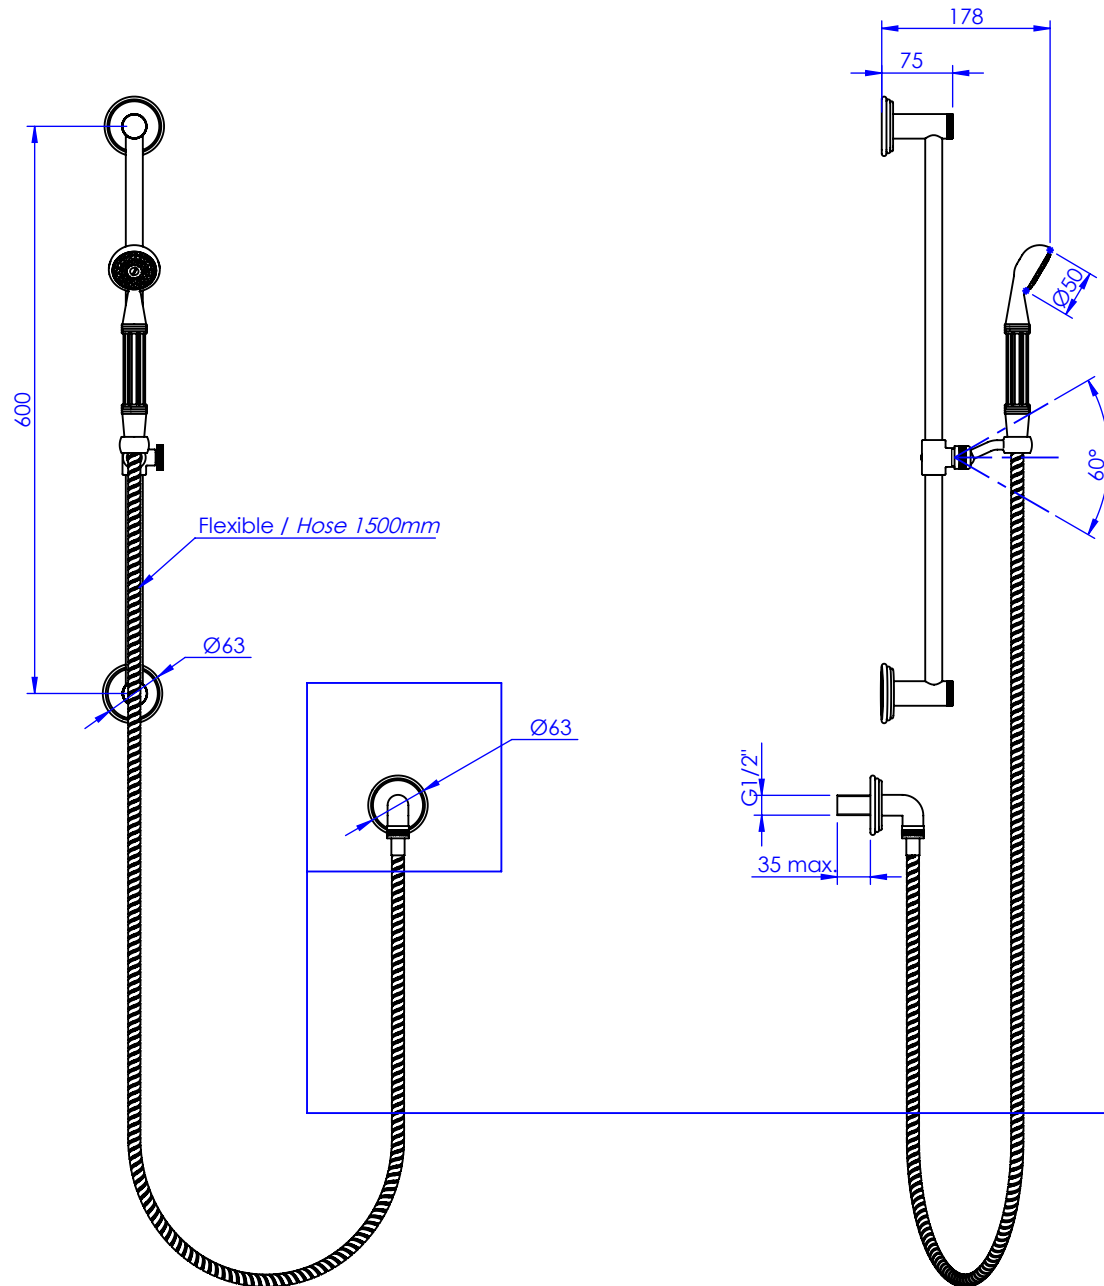

Collections : Zénith & Zénith Pierre

Couli-douche avec douchette, sortie coudée 1/2" et flexible 150 cm. *Wall shower set on sliding bar, with elbow 1/2" and hose 150cm.*

Ref : S117-2211
S118-2211

Débit / *Flow rate* : 12 l/min (sous 3 bars).
Pression maxi / *max pressure* : 5 bars.

\varnothing de perçage recommandé.
 \varnothing recommended drilling.

serdaneli
PARIS

09/03/2023 -1