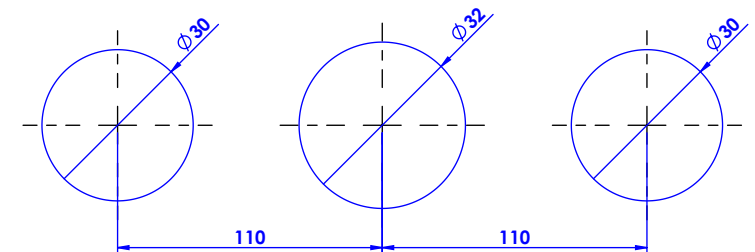

Collection : Zénith

Mélangeur de lavabo 3 trous, avec flexibles et vidage.
3-hole basin mixer, hoses and connections.

Ref : S117-1301

Débit / Flow rate : ...l/min (sous 3 bars).
Pression maxi / max pressure : 5 bars.

*ø de perçage et entraxe recommandés.
ø recommended drilling and centre distances.*

Informations :

Fournie avec tête céramique 1/4 de tour. / Provided with ceramic cartridge 1/4 turn.

Raccordement par flexibles inox tressés (lg 300mm). / Connected by stainless steel hoses (lg 11,80 inch)