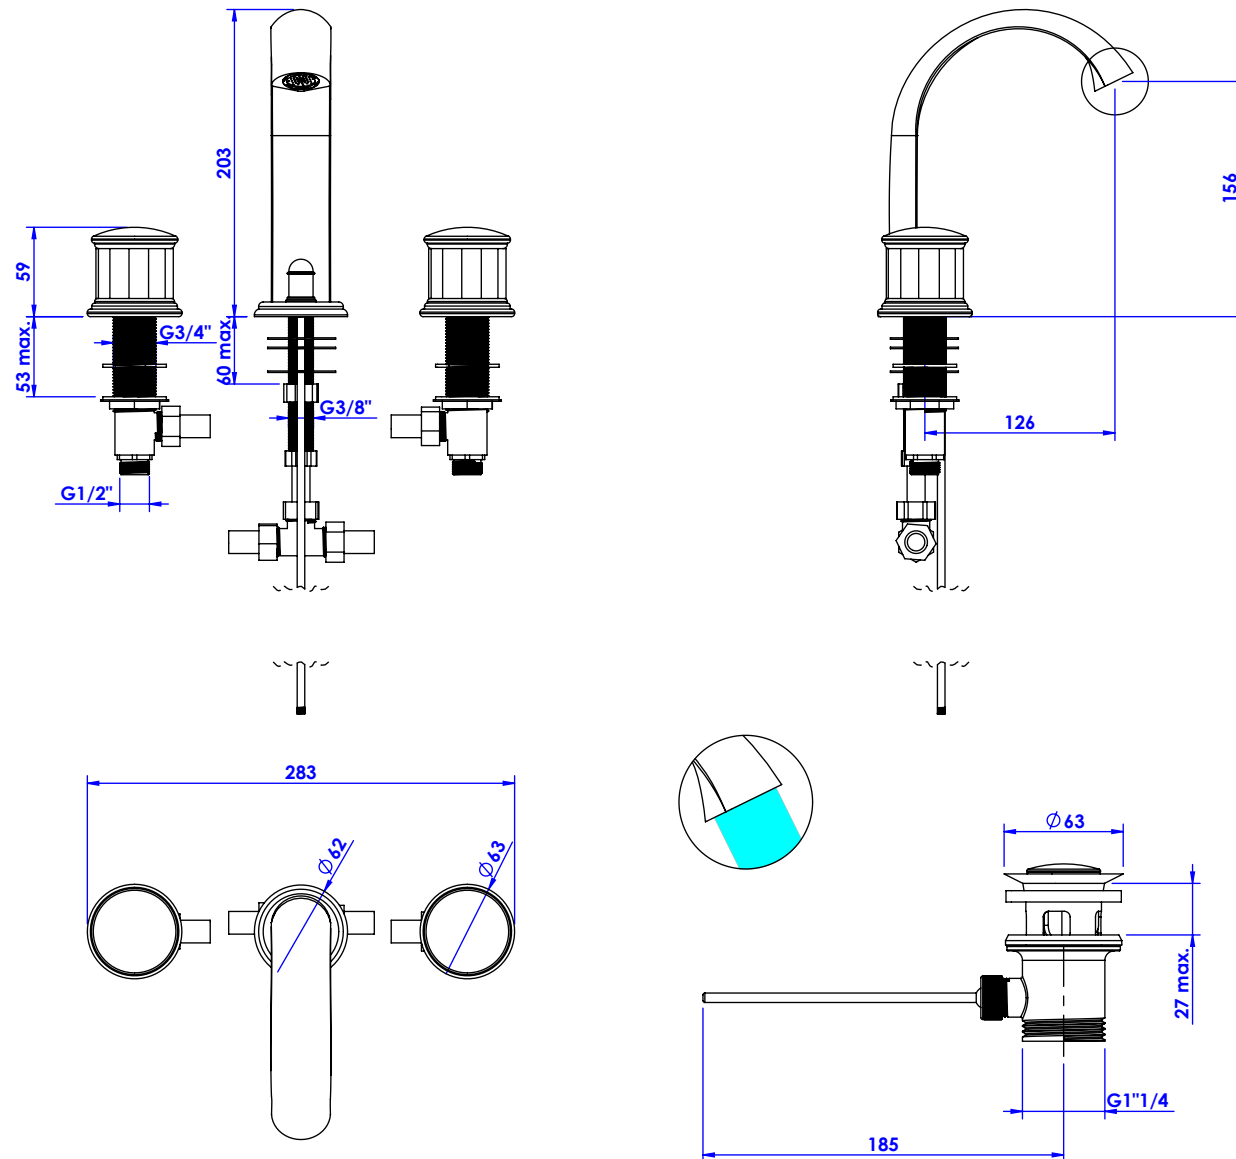

Collection : Zénith

Mélangeur de lavabo 3 trous, avec flexibles et vidage.
3-hole basin mixer, hoses and connections.

Ref : S117-1301

Débit / Flow rate : ...l/min (sous 3 bars).
Pression maxi / max pressure : 5 bars.

*ø de perçage et entraxe recommandés.
ø recommended drilling and centre distances.*

Informations :

Fournie avec tête céramique 1/4 de tour. / Provided with ceramic cartridge 1/4 turn.

Raccordement par flexibles inox tressés (lg 300mm). / Connected by stainless steel hoses (lg 11,80 inch)