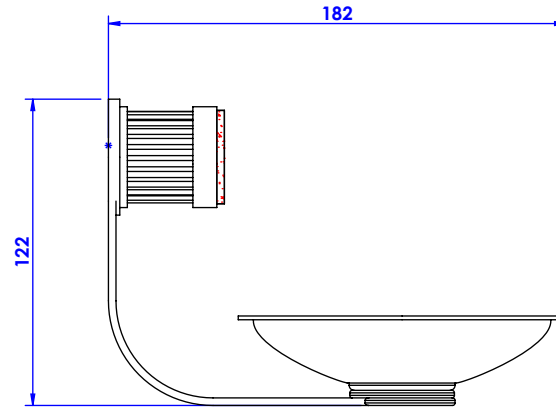

**Collections : Trianon Pierre, Trianon Prestige & Trianon Prestige à Manettes**  
**Porte-savon métal, mural. - Wall mounted brass soap dish.**

**Trianon Pierre**

Ref : S92-514 Noir Portoro / Black Portoro  
Ref : S93-514 Blanc Carrara / White Carrara  
Ref : S94-514 Sodalite bleue / Blue Sodalite  
Ref : S95-514 Aventurine verte / Green Aventurine  
Ref : S96-514 Jaspe rouge / Red Jasper  
Ref : S97-514 Onyx rose / Pink Onyx  
Ref : S98-514 Gris Bardiglio / Grey Bardiglio