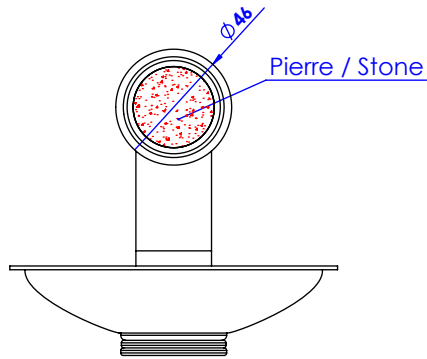

**Collections : Trianon Pierre, Trianon Prestige & Trianon Prestige à Manettes**  
**Porte-savon métal, mural. - Wall mounted brass soap dish.**

**Trianon Pierre**

Ref : S92-514 Noir Portoro / Black Portoro  
Ref : S93-514 Blanc Carrara / White Carrara  
Ref : S94-514 Sodalite bleue / Blue Sodalite  
Ref : S95-514 Aventurine verte / Green Aventurine  
Ref : S96-514 Jaspe rouge / Red Jasper  
Ref : S97-514 Onyx rose / Pink Onyx  
Ref : S98-514 Gris Bardiglio / Grey Bardiglio