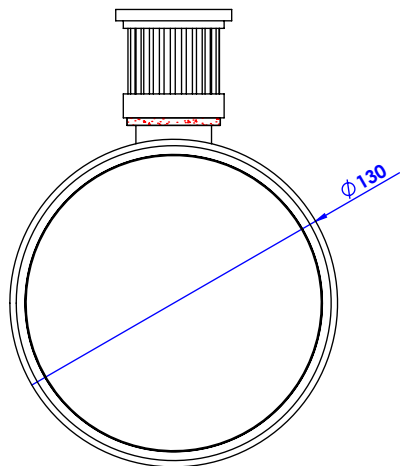

**Collections : Trianon Pierre, Trianon Prestige & Trianon Prestige à Manettes**  
**Porte-savon métal, mural. - Wall mounted brass soap dish.**

**Trianon Pierre**

Ref : S92-514 Noir Portoro / Black Portoro  
Ref : S93-514 Blanc Carrara / White Carrara  
Ref : S94-514 Sodalite bleue / Blue Sodalite  
Ref : S95-514 Aventurine verte / Green Aventurine  
Ref : S96-514 Jaspe rouge / Red Jasper  
Ref : S97-514 Onyx rose / Pink Onyx  
Ref : S98-514 Gris Bardiglio / Grey Bardiglio