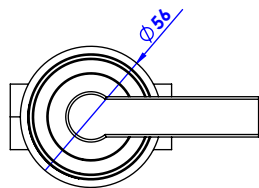

Collection : Trianon Prestige à manettes

Robinet d'arrêt 1/2" mural, 1/4 de tour, droite (Froid).

Wall mounted valve 1/2" 1/4 turn right (Cold).

Ref : S109-428C Noir Portoro / Black Portoro lever handles
Ref : S110-428C Blanc Carrara / White Carrara lever handles
Ref : S111-428C Sodalite bleue / Blue Sodalite lever handles
Ref : S112-428C Aventurine verte / Green Aventurine lever handles
Ref : S113-428C Jaspe rouge / Red Jasper lever handles
Ref : S114-428C Onyx rose / Pink Onyx lever handles
Ref : S115-428C Gris Bardiglio / Grey Bardiglio lever handles

Débit / Flow rate : ...l/min (sous 3 bars).
Pression maxi / max pressure : 5 bars.

ø de perçage recommandés.
ø recommended drilling.

serdaneli
PARIS

26/06/2020-1