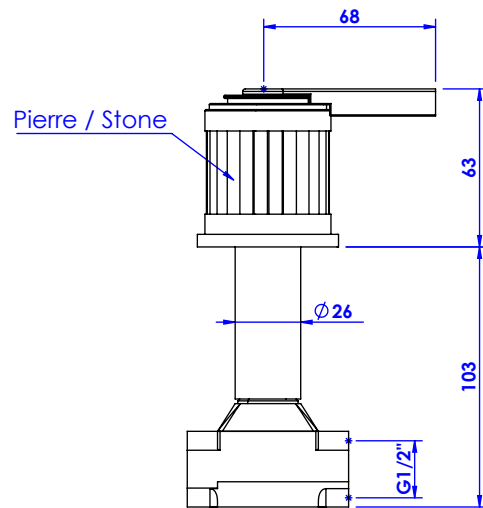

Collection : Trianon Prestige à manettes

Robinet d'arrêt 1/2" mural, 1/4 de tour, droite (Froid).

Wall mounted valve 1/2" 1/4 turn right (Cold).

Ref : S109-428C Noir Portoro / Black Portoro lever handles
Ref : S110-428C Blanc Carrara / White Carrara lever handles
Ref : S111-428C Sodalite bleue / Blue Sodalite lever handles
Ref : S112-428C Aventurine verte / Green Aventurine lever handles
Ref : S113-428C Jaspe rouge / Red Jasper lever handles
Ref : S114-428C Onyx rose / Pink Onyx lever handles
Ref : S115-428C Gris Bardiglio / Grey Bardiglio lever handles

Débit / Flow rate : ...l/min (sous 3 bars).
Pression maxi / max pressure : 5 bars.

ø de perçage recommandés.
ø recommended drilling.

serdaneli
PARIS

26/06/2020-1