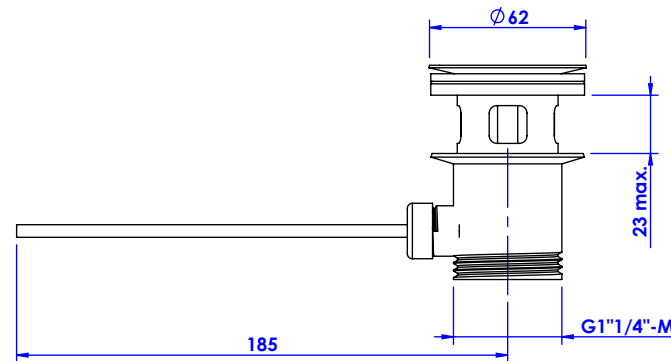

Collection : Trianon Pierre, Trianon Prestige & Trianon Prestige à manettes

Monotrou bidet avec flexibles et vidage. Single hole bidet mixer, hoses and waste.