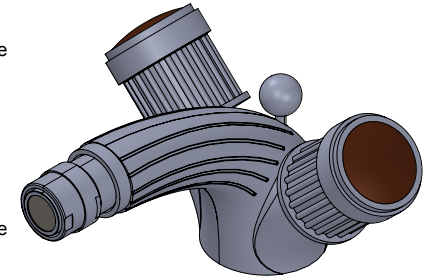

Collection : Trianon Pierre, Trianon Prestige & Trianon Prestige à manettes

Monotrou bidet avec flexibles et vidage. Single hole bidet mixer, hoses and waste.

Ref :

Trianon Pierre

- S92-4101 Noir Portoro / *Black Portoro*
- S93-4101 Blanc Carrara / *White Carrara*
- S94-4101 Sodalite bleue / *Blue Sodalite*
- S95-4101 Aventurine verte / *Green Aventurine*
- S96-4101 Jaspe rouge / *Red Jasper*
- S97-4101 Onyx rose / *Pink Onyx*
- S98-4101 Gris Bardiglio / *Grey Bardiglio*

Débit / Flow rate : ...l/min (sous 3 bars).
Pression maxi / max pressure : 5 bars.

Ø de perçage et entraxe recommandés.
Ø recommended drilling and centre distances.

Informations :

Fournie avec tête céramique 1/4 de tour. / Provided with ceramic cartridge 1/4 turn.
Raccordement par flexibles inox tressés (lg 300mm). / Connected by stainless steel hoses (lg 11,80 inch)
Vidage fourni (voir fiches techniques.) / Waste included (see technicals drawings.)