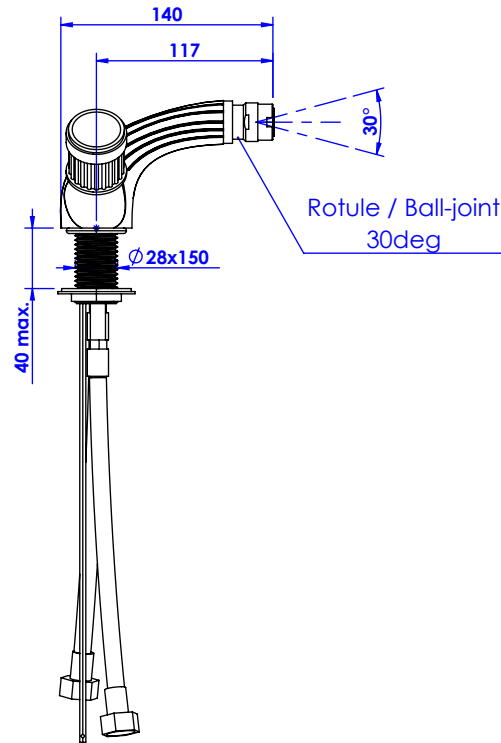

Collection : Trianon Pierre, Trianon Prestige & Trianon Prestige à manettes

Monotrou bidet avec flexibles et vidage. Single hole bidet mixer, hoses and waste.

Ref :

Trianon Pierre

- S92-4101 Noir Portoro / *Black Portoro*
- S93-4101 Blanc Carrara / *White Carrara*
- S94-4101 Sodalite bleue / *Blue Sodalite*
- S95-4101 Aventurine verte / *Green Aventurine*
- S96-4101 Jaspe rouge / *Red Jasper*
- S97-4101 Onyx rose / *Pink Onyx*
- S98-4101 Gris Bardiglio / *Grey Bardiglio*

Débit / Flow rate : ...l/min (sous 3 bars).
Pression maxi / max pressure : 5 bars.

Ø de perçage et entraxe recommandés.
Ø recommended drilling and centre distances.

Informations :

Fournie avec tête céramique 1/4 de tour. / Provided with ceramic cartridge 1/4 turn.
Raccordement par flexibles inox tressés (lg 300mm). / Connected by stainless steel hoses (lg 11,80 inch)
Vidage fourni (voir fiches techniques.) / Waste included (see technicals drawings.)