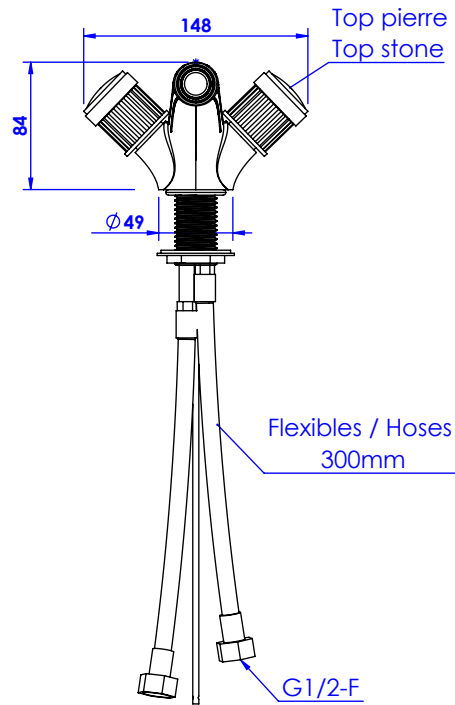

Collection : Trianon Pierre, Trianon Prestige & Trianon Prestige à manettes

Monotrou bidet avec flexibles et vidage. Single hole bidet mixer, hoses and waste.

Ref :

Trianon Pierre

- S92-4101 Noir Portoro / *Black Portoro*
- S93-4101 Blanc Carrara / *White Carrara*
- S94-4101 Sodalite bleue / *Blue Sodalite*
- S95-4101 Aventurine verte / *Green Aventurine*
- S96-4101 Jaspe rouge / *Red Jasper*
- S97-4101 Onyx rose / *Pink Onyx*
- S98-4101 Gris Bardiglio / *Grey Bardiglio*

Débit / Flow rate : ...l/min (sous 3 bars).
Pression maxi / max pressure : 5 bars.

Ø de perçage et entraxe recommandés.
Ø recommended drilling and centre distances.

Informations :

Fournie avec tête céramique 1/4 de tour. / Provided with ceramic cartridge 1/4 turn.
Raccordement par flexibles inox tressés (lg 300mm). / Connected by stainless steel hoses (lg 11,80 inch)
Vidage fourni (voir fiches techniques.) / Waste included (see technicals drawings.)