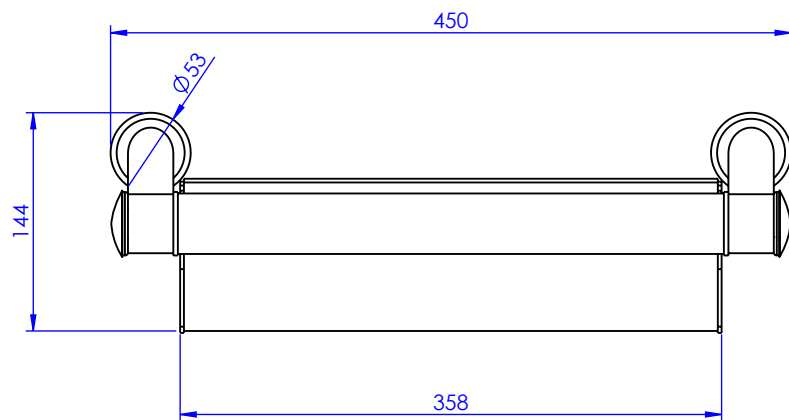

**Collection : Trianon Prestige à manettes**

**Bec de bain "Cascade" sur gorge.**

**"Waterfall" bath spout.**

- Ref : S109-3WF1 Noir Portoro / Black Portoro
- Ref : S110-3WF1 Blanc Carrara / White Carrara
- Ref : S111-3WF1 Sodalite bleue / Blue Sodalite
- Ref : S112-3WF1 Aventurine verte / Green Aventurine
- Ref : S113-3WF1 Jaspe rouge / Red Jasper
- Ref : S114-3WF1 Onyx rose / Pink Onyx
- Ref : S115-3WF1 Gris Bardiglio / Grey Bardiglio

**Débit / Flow rate : Full Flow l/min (sous 3 bars).**  
**Pression maxi / max pressure : 5 bars.**

serdaneli

PARIS

25/01/2023 -1