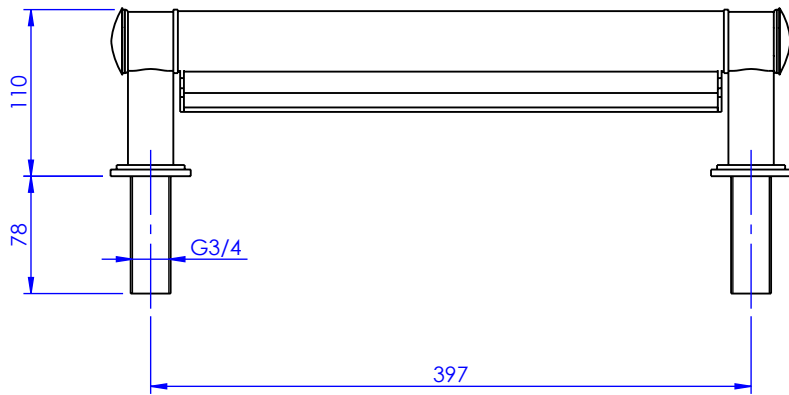

**Collection : Trianon Prestige à manettes**

**Bec de bain "Cascade" sur gorge.**

**"Waterfall" bath spout.**

- Ref : S109-3WF1 Noir Portoro / Black Portoro
- Ref : S110-3WF1 Blanc Carrara / White Carrara
- Ref : S111-3WF1 Sodalite bleue / Blue Sodalite
- Ref : S112-3WF1 Aventurine verte / Green Aventurine
- Ref : S113-3WF1 Jaspe rouge / Red Jasper
- Ref : S114-3WF1 Onyx rose / Pink Onyx
- Ref : S115-3WF1 Gris Bardiglio / Grey Bardiglio

**Débit / Flow rate : Full Flow l/min (sous 3 bars).**  
**Pression maxi / max pressure : 5 bars.**

serdaneli

PARIS

25/01/2023 -1