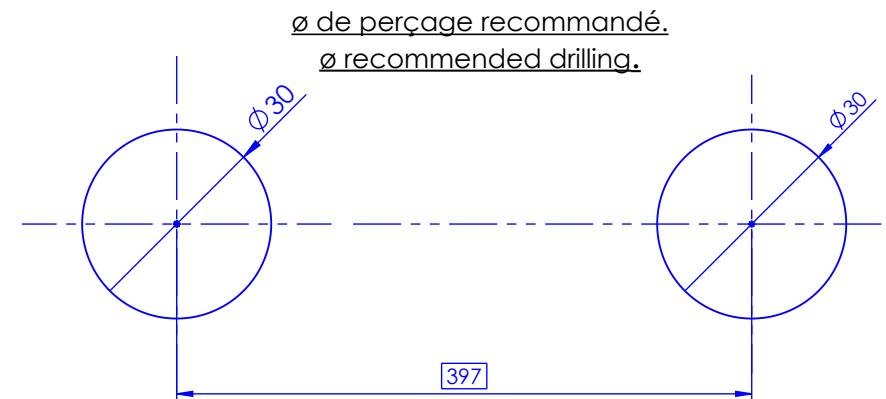

**Collection : Trianon Prestige à manettes**

**Bec de bain "Cascade" sur gorge.**

**"Waterfall" bath spout.**

- Ref : S109-3WF1 Noir Portoro / Black Portoro
- Ref : S110-3WF1 Blanc Carrara / White Carrara
- Ref : S111-3WF1 Sodalite bleue / Blue Sodalite
- Ref : S112-3WF1 Aventurine verte / Green Aventurine
- Ref : S113-3WF1 Jaspe rouge / Red Jasper
- Ref : S114-3WF1 Onyx rose / Pink Onyx
- Ref : S115-3WF1 Gris Bardiglio / Grey Bardiglio

**Débit / Flow rate : Full Flow l/min (sous 3 bars).**  
**Pression maxi / max pressure : 5 bars.**

serdaneli

PARIS

25/01/2023 -1