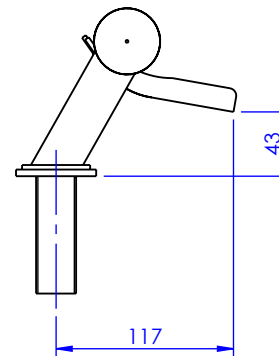

**Collection : Trianon Prestige à manettes**

**Bec de bain "Cascade" sur gorge.**

**"Waterfall" bath spout.**

- Ref : S109-3WF1 Noir Portoro / Black Portoro
- Ref : S110-3WF1 Blanc Carrara / White Carrara
- Ref : S111-3WF1 Sodalite bleue / Blue Sodalite
- Ref : S112-3WF1 Aventurine verte / Green Aventurine
- Ref : S113-3WF1 Jaspe rouge / Red Jasper
- Ref : S114-3WF1 Onyx rose / Pink Onyx
- Ref : S115-3WF1 Gris Bardiglio / Grey Bardiglio

**Débit / Flow rate : Full Flow l/min (sous 3 bars).**  
**Pression maxi / max pressure : 5 bars.**

serdaneli

PARIS

25/01/2023 -1