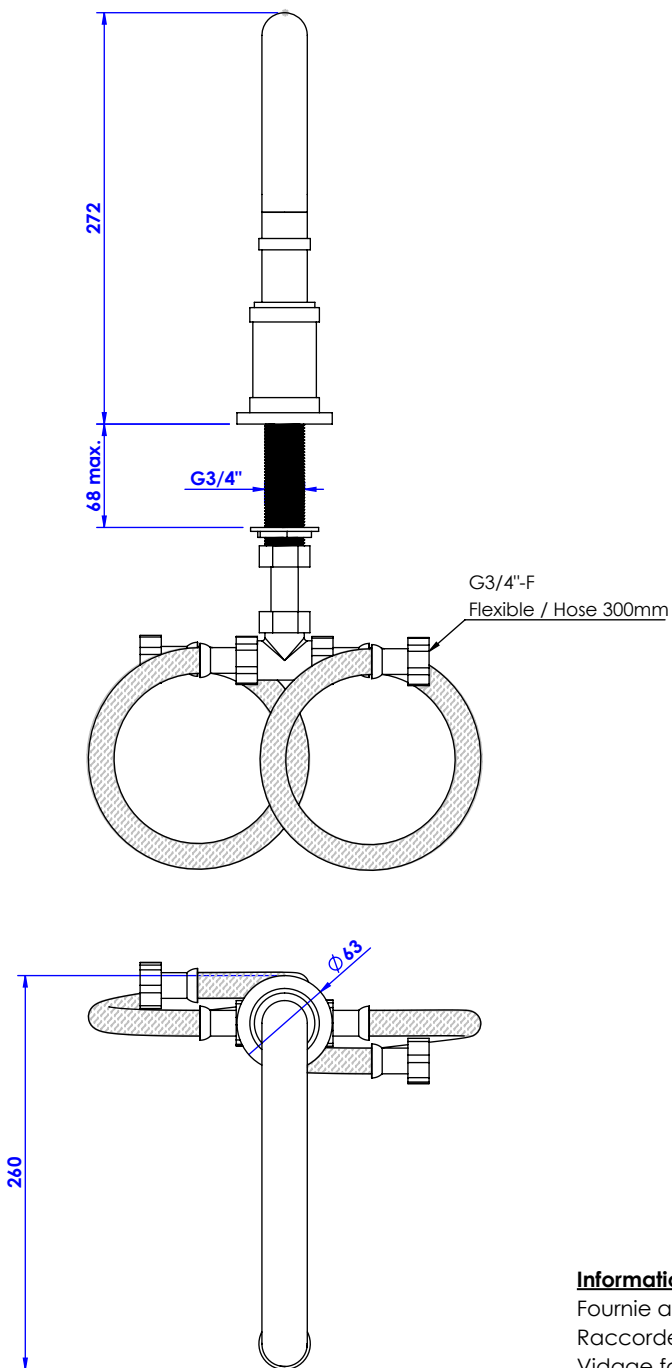

Collections : Trianon

Bec de bain sur gorge(v2). L. 212 mm. - Rim mounted bath spout (v2). L. 212mm

Ref :

Trianon

S91-3S2L

Trianon Pierre

S92-3S2L Noir Portoro / Black Portoro

S93-3S2L Blanc Carrara / White Carrara

Ø de perçage recommandé.

Ø recommended drilling.

Informations :

Fournie avec tête céramique 1/4 de tour. / Provided with ceramic cartridge 1/4 turn.

Raccordement par flexibles inox tressés (lg 300mm). / Connected by stainless steel hoses (lg 11,80 inch)