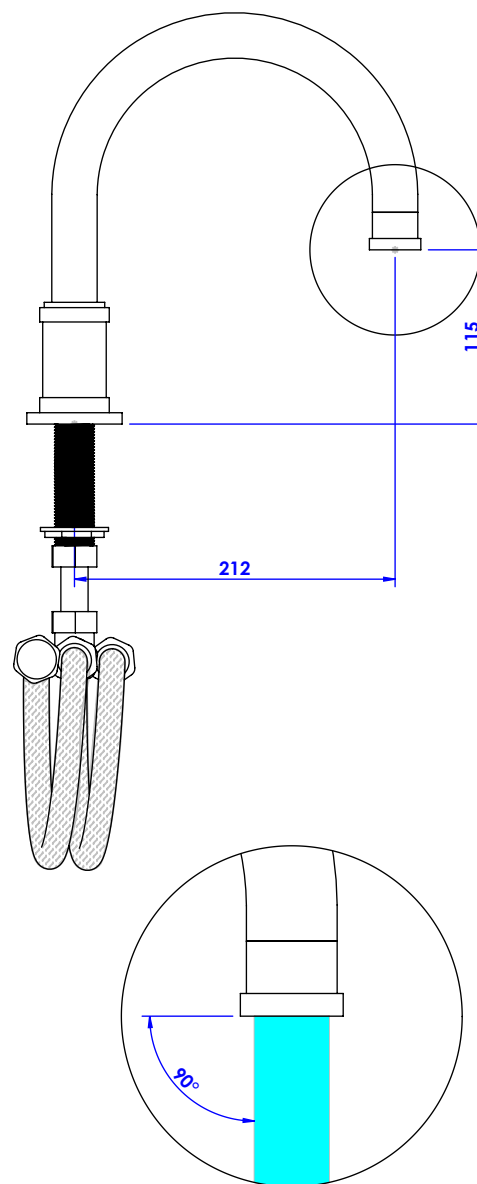

Collections : Trianon

Bec de bain sur gorge(v2). L. 212 mm. - Rim mounted bath spout (v2). L. 212mm

Ref :

Trianon

S91-3S2L

Trianon Pierre

S92-3S2L Noir Portoro / Black Portoro

S93-3S2L Blanc Carrara / White Carrara

Ø de perçage recommandé.

Ø recommended drilling.

Informations :

Fournie avec tête céramique 1/4 de tour. / Provided with ceramic cartridge 1/4 turn.

Raccordement par flexibles inox tressés (lg 300mm). / Connected by stainless steel hoses (lg 11,80 inch)