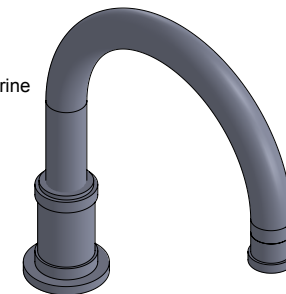

Collections : Trianon

Bec de bain sur gorge(v2). L. 212 mm. - Rim mounted bath spout (v2). L. 212mm

Ref :

Trianon

S91-3S2L

Trianon Pierre

S92-3S2L Noir Portoro / Black Portoro

S93-3S2L Blanc Carrara / White Carrara

S106-3S2L Gris Bardiglio / Grey Bardiglio

Trianon à Manettes

S108-3S2L

Trianon Prestige à Manettes

S109-3S2L Noir Portoro / Black Portoro

S110-3S2L Blanc Carrara / White Carrara

S111-3S2L Sodalite bleue / Blue Sodalite

S112-3S2L Aventurine verte / Green Aventurine

S113-3S2L Jaspe rouge / Red Jasper

S114-3S2L Onyx rose / Pink Onyx

S115-3S2L Gris Bardiglio / Grey Bardiglio

Débit / Flow rate : ...l/min (sous 3 bars).

Pression maxi / max pressure : 5 bars.

Ø de perçage recommandé.

Ø recommended drilling.

Informations :

Fournie avec tête céramique 1/4 de tour. / Provided with ceramic cartridge 1/4 turn.

Raccordement par flexibles inox tressés (lg 300mm). / Connected by stainless steel hoses (lg 11,80 inch)