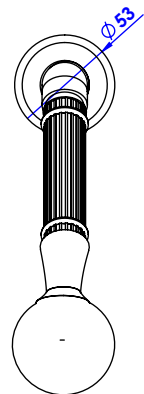

Collections : Trianon

Ensemble douchette sur gorge avec flexible 200cm.

Rim mounted shower set with a 200cm hose.

Ref :

Trianon

S91-361

Trianon Pierre

S92-361 Noir Portoro / Black Portoro