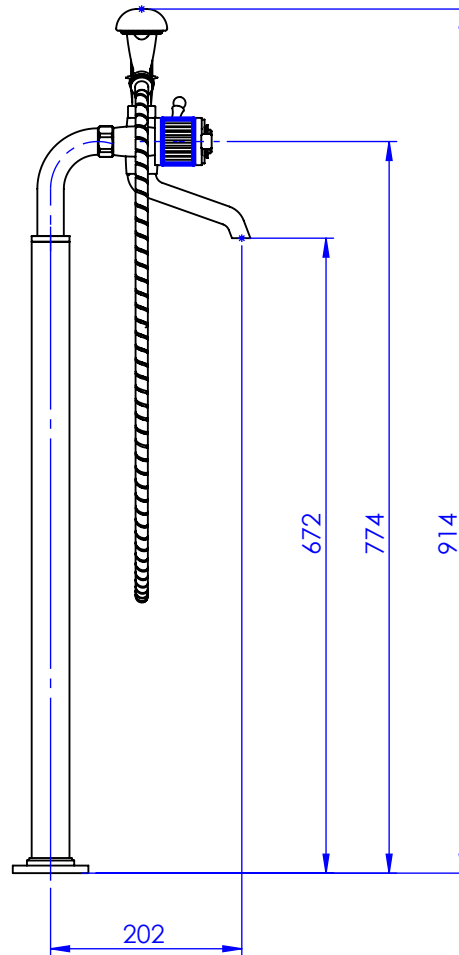

Collection : Trianon à manette & Trianon prestige à manette

Mélangeur bain-douche sur colonnes au sol avec support téléphone, douchette et flexible.
Floor mounted bath and shower mixer with telephone handshower set and hose.

Débit douchette / Handshower flow rate : 10 l/min sous 3 bars.
Débit / Flow rate : 60 l/min (sous 3 bars).
Pression maxi / max pressure : 5 bars.

Ø de perçage et entraxe recommandés.
Ø recommended drilling and centre distances.

Informations :

Fournie avec tête céramique 1/4 de tour. / Provided with ceramic cartridge 1/4 turn.
Vidage non fourni. / Waste not included.

Serdaneli

Paris 1975

04/04/2024 -1