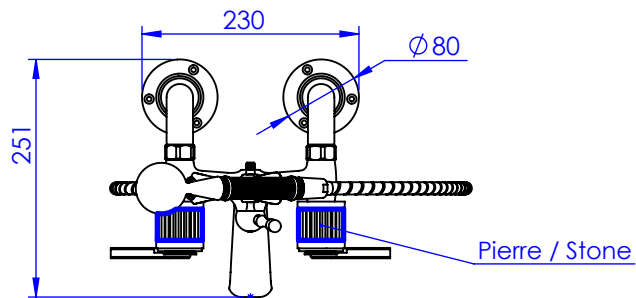

Collection : Trianon à manette & Trianon prestige à manette

Mélangeur bain-douche sur colonnes au sol avec support téléphone, douchette et flexible.
Floor mounted bath and shower mixer with telephone handshower set and hose.

Débit douchette / Handshower flow rate : 10 l/min sous 3 bars.
Débit / Flow rate : 60 l/min (sous 3 bars).
Pression maxi / max pressure : 5 bars.

Ø de perçage et entraxe recommandés.
Ø recommended drilling and centre distances.

Informations :

Fournie avec tête céramique 1/4 de tour. / Provided with ceramic cartridge 1/4 turn.
Vidage non fourni. / Waste not included.

Serdaneli

Paris 1975

04/04/2024 -1