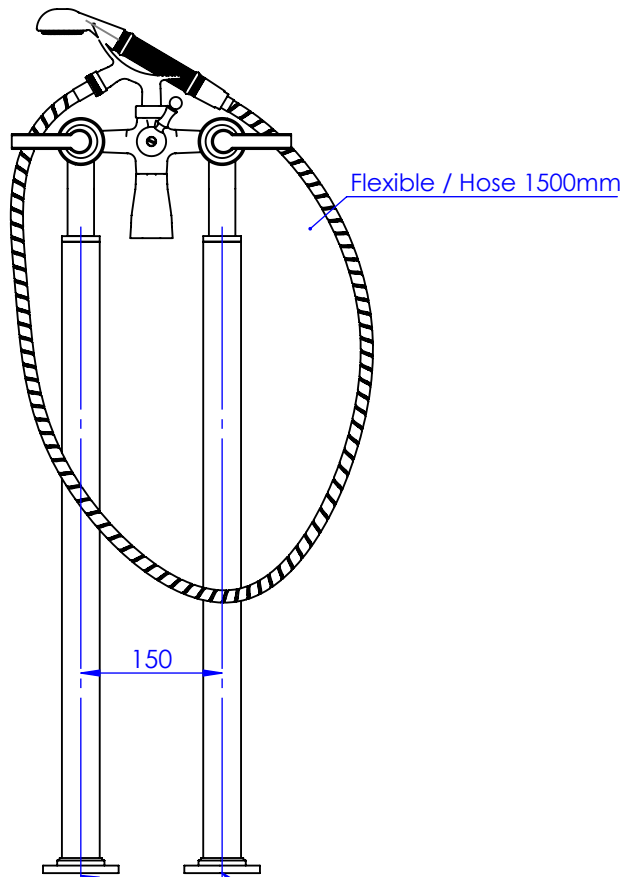

Collection : Trianon à manette & Trianon prestige à manette

Mélangeur bain-douche sur colonnes au sol avec support téléphone, douchette et flexible.
Floor mounted bath and shower mixer with telephone handshower set and hose.

Débit douchette / Handshower flow rate : 10 l/min sous 3 bars.
Débit / Flow rate : 60 l/min (sous 3 bars).
Pression maxi / max pressure : 5 bars.

Ø de perçage et entraxe recommandés.
Ø recommended drilling and centre distances.

Informations :

Fournie avec tête céramique 1/4 de tour. / Provided with ceramic cartridge 1/4 turn.
Vidage non fourni. / Waste not included.

Serdaneli

Paris 1975

04/04/2024 -1