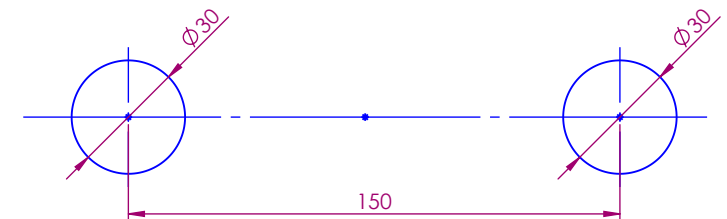

Débit douchette / Handshower flow rate : 10 l/min sous 3 bars.
Débit / Flow rate : 60 l/min (sous 3 bars).
Pression maxi / max pressure : 5 bars.

Ø de perçage et entraxe recommandés.
Ø recommended drilling and centre distances.