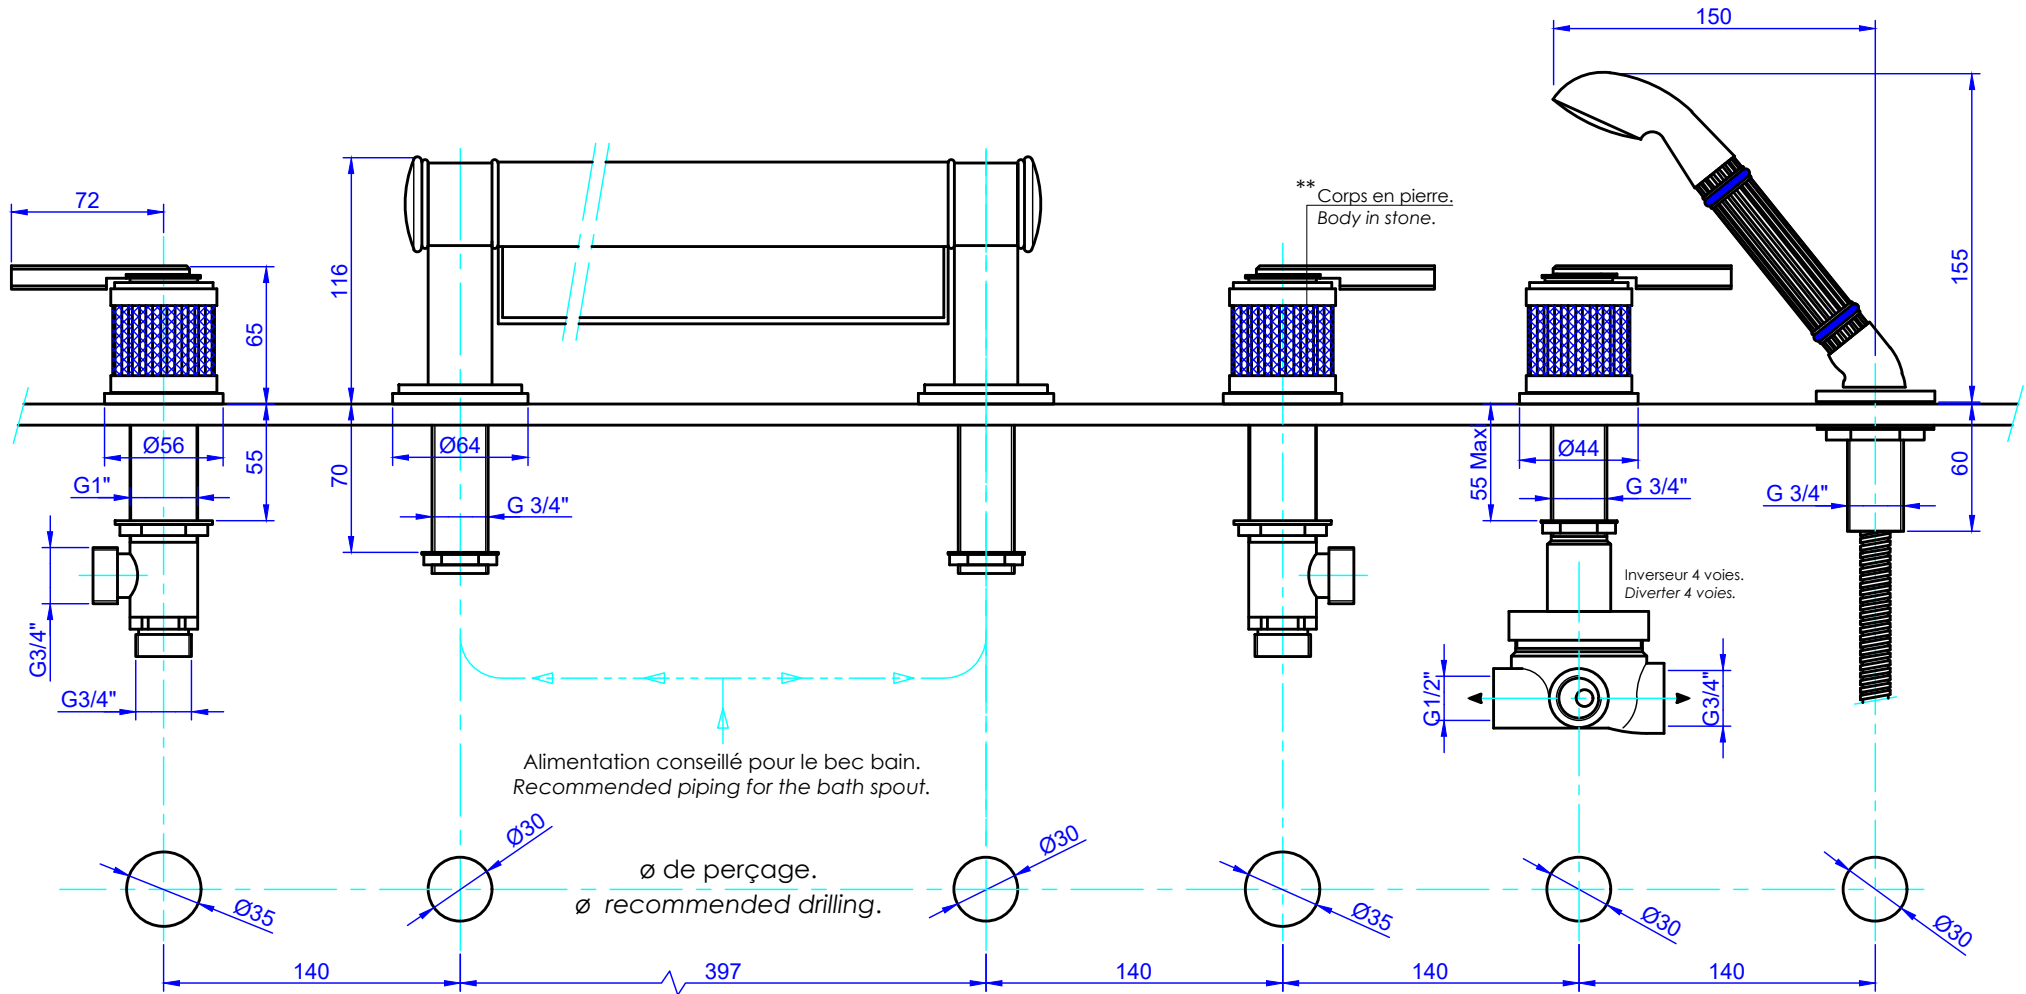

**Collection "Trianon prestige" à manettes - with lever handles.**

Mélangeur bain-douche sur gorge 6 trous (bec Cascade)  
avec flexibles de raccordements.

Rim mounted 6-hole bath & shower mixer (Waterfall spout),  
with connection kit.

Ref: **\*\*S113-3307** Jaspe rouge - Red jasper.

Ref: **\*\*S114-3307** Onyx rose - Pink Onyx.

Ref: **\*\*S115-3307** Gris Bardiglio - Grey Bardiglio.

**Informations :**

Fournie avec tête céramique 1/4 de tour. / Provided with ceramic cartridge 1/4 turn.

Raccordement par flexibles inox tressés (lg 300mm). / Connected by stainless steel hoses (lg 11,80 inch)

Vidage fourni sur demande / Bathtub drain on request.

**serdaneli**  
PARIS