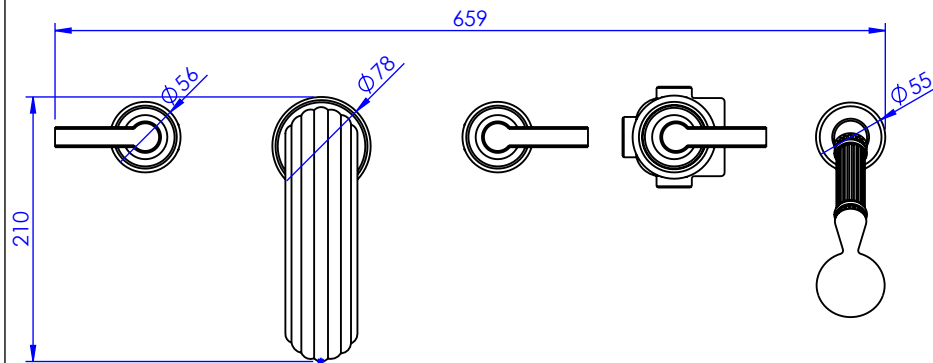

## Collection : Trianon Prestige à manettes

Mélangeur bain-douche sur gorge 5 trous avec flexibles de raccordements.

Rim mounted 5-hole bath & shower mixer.

Ref : S109-3305 Noir Portoro / Black Portoro  
 Ref : S110-3305 Blanc Carrara / White Carrara  
 Ref : S111-3305 Sodalite bleue / Blue Sodalite  
 Ref : S112-3305 Aventurine verte / Green Aventurine  
 Ref : S113-3305 Jaspe rouge / Red Jasper  
 Ref : S114-3305 Onyx rose / Pink Onyx  
 Ref : S115-3305 Gris Bardiglio / Grey Bardiglio

Débit / Flow rate : Full-Flow l/min (sous 3 bars).  
 Pression maxi / max pressure : 5 bars.

Ø de perçage et entraxe recommandés.  
 Ø recommended drilling and centre distances.

### Informations :

Fournie avec tête céramique 1/4 de tour. / Provided with ceramic cartridge 1/4 turn.  
 Raccordement par flexibles inox tressés (lg 300mm). / Connected by stainless steel hoses (lg 11,80 inch)  
 Vidage fourni sur demande / Bathtub drain on demand