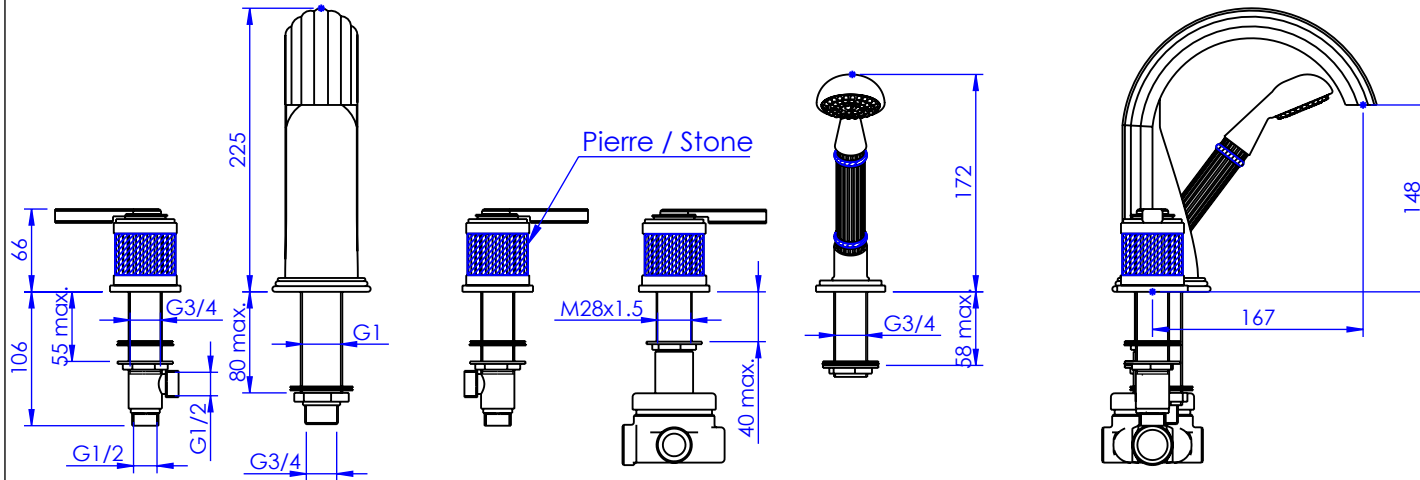

## Collection : Trianon Prestige à manettes

Mélangeur bain-douche sur gorge 5 trous avec flexibles de raccordements.

Rim mounted 5-hole bath & shower mixer.

Ref : S109-3305 Noir Portoro / Black Portoro  
 Ref : S110-3305 Blanc Carrara / White Carrara  
 Ref : S111-3305 Sodalite bleue / Blue Sodalite  
 Ref : S112-3305 Aventurine verte / Green Aventurine  
 Ref : S113-3305 Jaspe rouge / Red Jasper  
 Ref : S114-3305 Onyx rose / Pink Onyx  
 Ref : S115-3305 Gris Bardiglio / Grey Bardiglio

Débit / Flow rate : Full-Flow l/min (sous 3 bars).  
 Pression maxi / max pressure : 5 bars.

Ø de perçage et entraxe recommandés.  
 Ø recommended drilling and centre distances.

### Informations :

Fournie avec tête céramique 1/4 de tour. / Provided with ceramic cartridge 1/4 turn.  
 Raccordement par flexibles inox tressés (lg 300mm). / Connected by stainless steel hoses (lg 11,80 inch)  
 Vidage fourni sur demande / Bathtub drain on demand