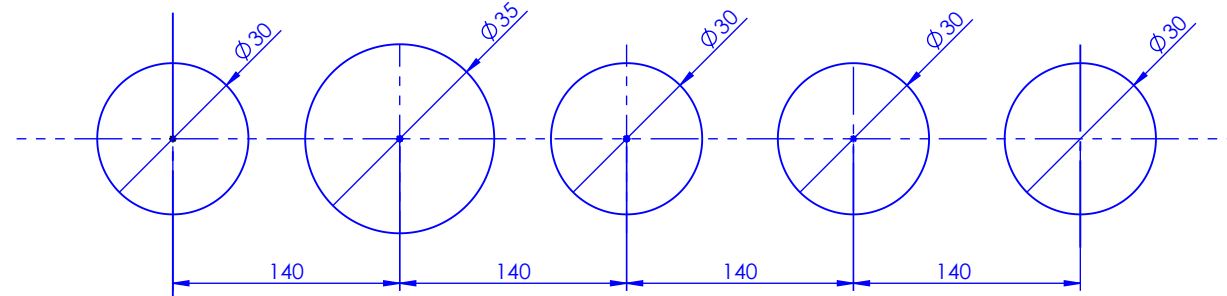

## Collection : Trianon Prestige à manettes

Mélangeur bain-douche sur gorge 5 trous avec flexibles de raccordements.

Rim mounted 5-hole bath & shower mixer.

Ref : S109-3305 Noir Portoro / Black Portoro  
 Ref : S110-3305 Blanc Carrara / White Carrara  
 Ref : S111-3305 Sodalite bleue / Blue Sodalite  
 Ref : S112-3305 Aventurine verte / Green Aventurine  
 Ref : S113-3305 Jaspe rouge / Red Jasper  
 Ref : S114-3305 Onyx rose / Pink Onyx  
 Ref : S115-3305 Gris Bardiglio / Grey Bardiglio

Débit / Flow rate : Full-Flow l/min (sous 3 bars).  
 Pression maxi / max pressure : 5 bars.

Ø de perçage et entraxe recommandés.  
 Ø recommended drilling and centre distances.

### Informations :

Fournie avec tête céramique 1/4 de tour. / Provided with ceramic cartridge 1/4 turn.  
 Raccordement par flexibles inox tressés (lg 300mm). / Connected by stainless steel hoses (lg 11,80 inch)  
 Vidage fourni sur demande / Bathtub drain on demand