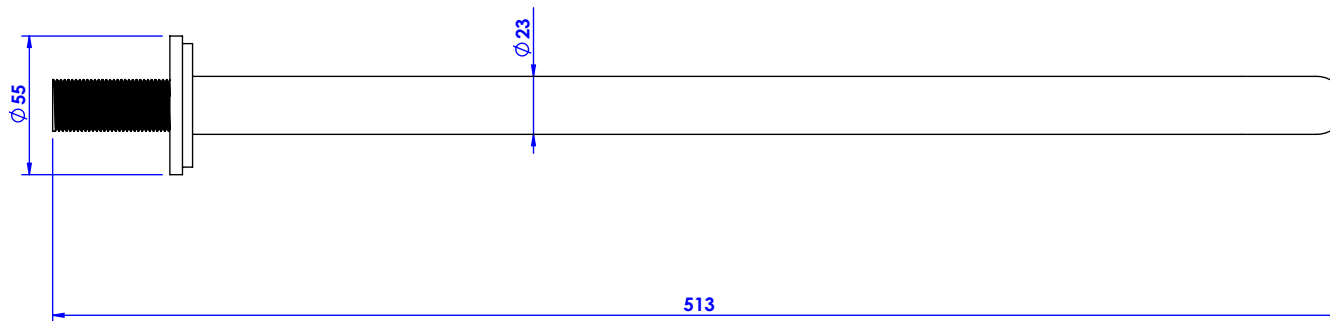

Trianon Prestige à Manettes

S109-2W450 Noir Portoro / Black Portoro

S110-2W450 Blanc Carrara / White Carrara

S111-2W450 Sodalite bleue / Blue Sodalite

S112-2W450 Aventurine verte / Green Aventurine

S113-2W450 Jaspe rouge / Red Jasper

S114-2W450 Onyx rose / Pink Onyx

S115-2W450 Gris Bardiglio / Grey Bardiglio