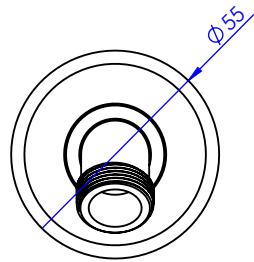

Collection : Trianon Prestige à manettes

Bras de douche mural 170 mm, 45°.

Wall mounted shower arm 170 mm length, 45°.

Ref : S91-2W170

Ref : S92-2W170 [...] S98-2W170

Ref : S100-2W170 [...] S106-2W170

Ref : S108-2W170

Ref : S109-2W170[...] S115-2W170