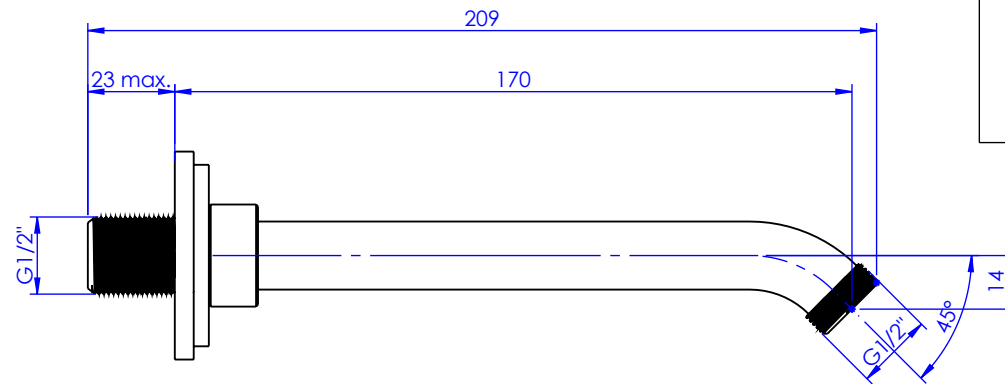

Collection : Trianon Prestige à manettes

Bras de douche mural 170 mm, 45°.

Wall mounted shower arm 170 mm length, 45°.

Ref : S91-2W170

Ref : S92-2W170 [...] S98-2W170

Ref : S100-2W170 [...] S106-2W170

Ref : S108-2W170

Ref : S109-2W170[...] S115-2W170

\varnothing de perçage recommandé.

\varnothing recommended drilling.

serdaneli
PARIS

10/01/2023 -1