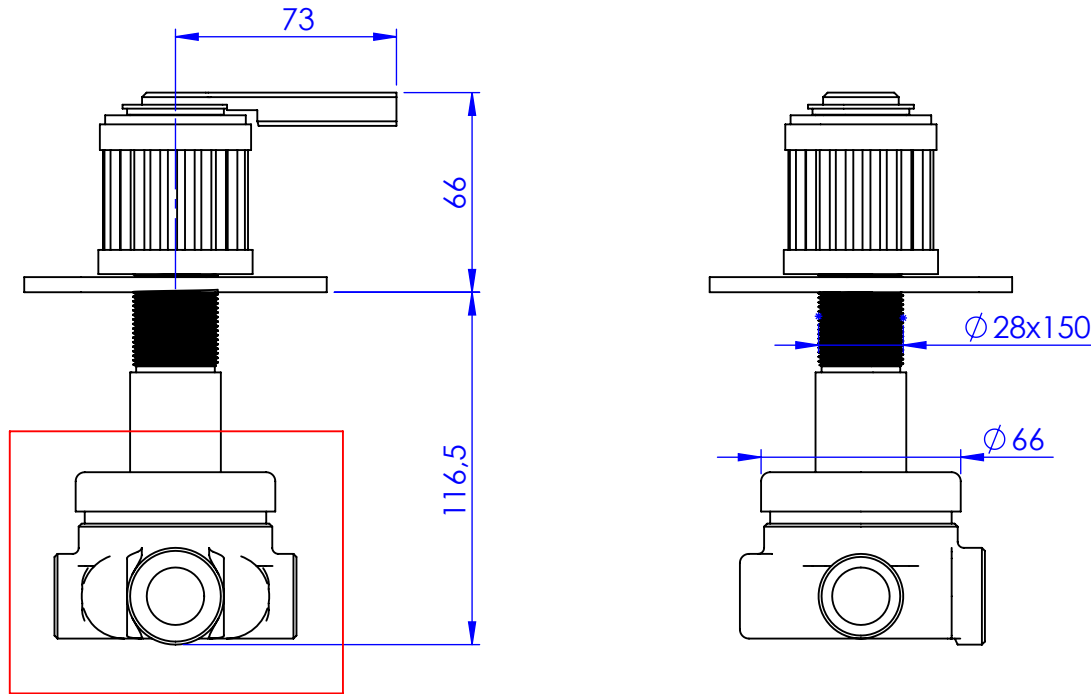

## **Collection : Trianon à manette & Trianon prestige à manette**

Inverseur 5 voies mural ( 2 entrées, 3 sorties).

Wall-mounted 5-way changeover switch (2 inputs, 3 outputs).

Voir le dessin technique de la partie technique S00-335X  
See the technical part drawing of the technical part S00-335X

Ref : S113-245 Jaspe rouge / *Red Jasper*

Ref : S114-245 Onyx rose / *Pink Onyx*

Ref : S115-245 Gris Bardiglio / *Grey Bardiglio*

**Débit / Flow rate : 28 l/min (sous 3 bars).**

**Pression maxi / max pressure : 5 bars.**