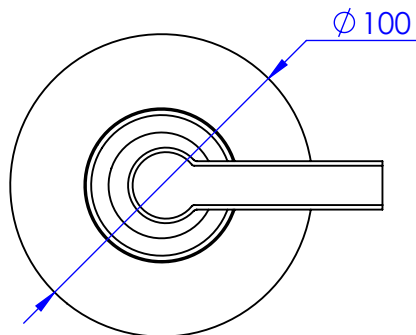

## **Collection : Trianon à manette & Trianon prestige à manette**

Inverseur 5 voies mural ( 2 entrées, 3 sorties).

Wall-mounted 5-way changeover switch (2 inputs, 3 outputs).

Voir le dessin technique de la partie technique S00-335X  
See the technical part drawing of the technical part S00-335X

Ref : S113-245 Jaspe rouge / *Red Jasper*

Ref : S114-245 Onyx rose / *Pink Onyx*

Ref : S115-245 Gris Bardiglio / *Grey Bardiglio*

**Débit / Flow rate : 28 l/min (sous 3 bars).**

**Pression maxi / max pressure : 5 bars.**