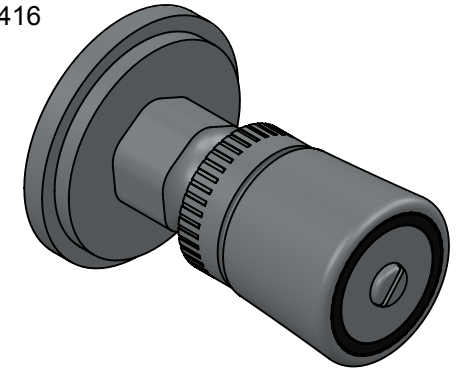

Collections : Trianon

Jet latéral monté sur rotule orientable.

Body jet with ball joint.

Trianon

Ref : S91-2416

Trianon Pierre

Ref : S92-2416

Trianon Prestige

Ref : S100-2416

Trianon à manettes

Ref : S108-2416

Trianon Prestige à manettes

Ref : S109-2416

Débit / Flow rate : 10 l/min (sous 3 bars).

Pression maxi / max pressure : 5 bars.

Ø de perçage recommandé.