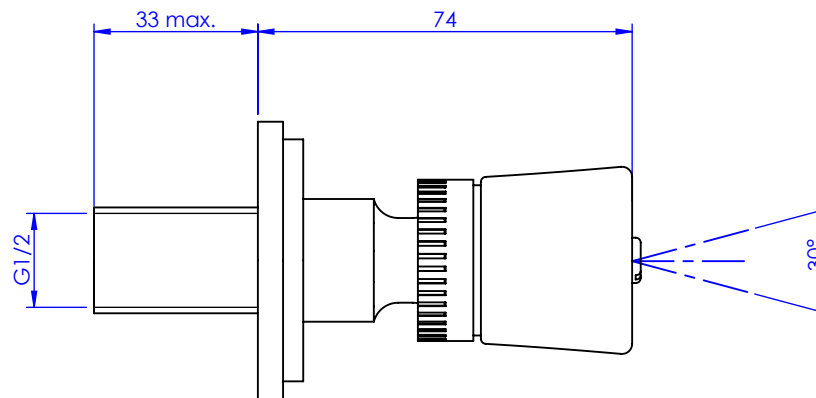

Collections : Trianon

Jet latéral monté sur rotule orientable.

Body jet with ball joint.

Trianon

Ref : S91-2416

Trianon Pierre

Ref : S92-2416

Trianon Prestige

Ref : S100-2416

Trianon à manettes

Ref : S108-2416

Trianon Prestige à manettes

Ref : S109-2416

Débit / Flow rate : 10 l/min (sous 3 bars).

Pression maxi / max pressure : 5 bars.

Ø de perçage recommandé.