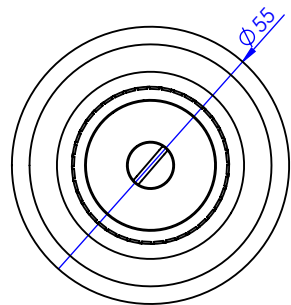

Collections : Trianon

Jet latéral monté sur rotule orientable.

Body jet with ball joint.

Trianon

Ref : S91-2416

Trianon Pierre

Ref : S92-2416

Trianon Prestige

Ref : S100-2416

Trianon à manettes

Ref : S108-2416

Trianon Prestige à manettes

Ref : S109-2416

Débit / Flow rate : 10 l/min (sous 3 bars).

Pression maxi / max pressure : 5 bars.

Ø de perçage recommandé.