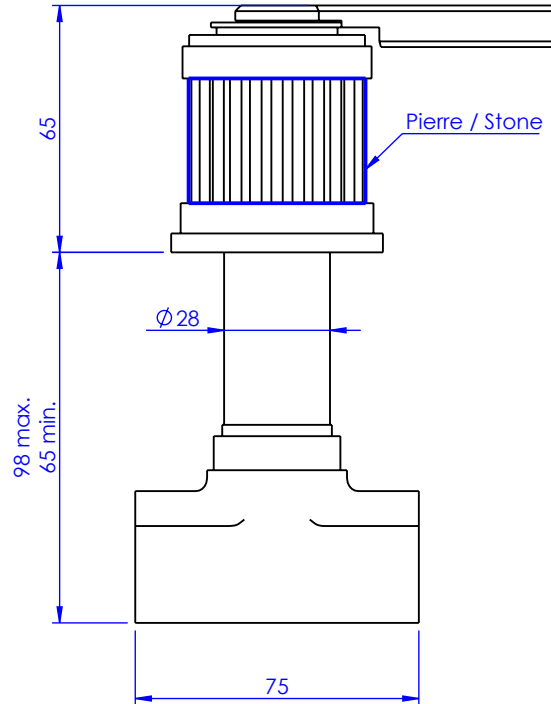

Collection : Trianon manettes Prestige

Robinet d'arrêt 3/4" mural, 1/4 de tour, Droite (Froid).

Wall mounted valve 3/4", 1/4 turn, Right (Cold).

Ref : S109-229C Noir Portoro / Black Portoro
Ref : S110-229C Blanc Carrara / White Carrara
Ref : S111-229C Sodalite bleue / Blue Sodalite
Ref : S112-229C Aventurine verte / Green Aventurine
Ref : S113-229C Jaspe rouge / Red Jasper
Ref : S114-229C Onyx rose / Pink Onyx
Ref : S115-229C Gris Bardiglio / Grey Bardiglio

Débit / Flow rate : 36 l/min (sous 3 bars).
Pression maxi / max pressure : 5 bars.

ø de perçage recommandé.

ø recommended drilling.

Informations :

Fournie avec tête céramique 1/4 de tour. / Provided with ceramic cartridge 1/4 turn.