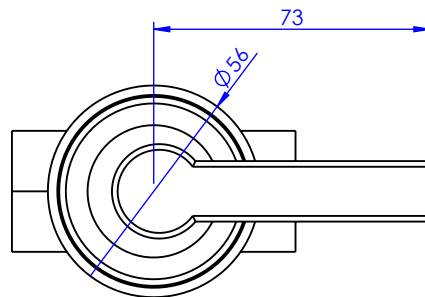

Collection : Trianon manettes Prestige

Robinet d'arrêt 3/4" mural, 1/4 de tour, Droite (Froid).

Wall mounted valve 3/4", 1/4 turn, Right (Cold).

Ref : S109-229C Noir Portoro / Black Portoro
Ref : S110-229C Blanc Carrara / White Carrara
Ref : S111-229C Sodalite bleue / Blue Sodalite
Ref : S112-229C Aventurine verte / Green Aventurine
Ref : S113-229C Jaspe rouge / Red Jasper
Ref : S114-229C Onyx rose / Pink Onyx
Ref : S115-229C Gris Bardiglio / Grey Bardiglio

Débit / Flow rate : 36 l/min (sous 3 bars).
Pression maxi / max pressure : 5 bars.

ø de perçage recommandé.

ø recommended drilling.

Informations :

Fournie avec tête céramique 1/4 de tour. / Provided with ceramic cartridge 1/4 turn.