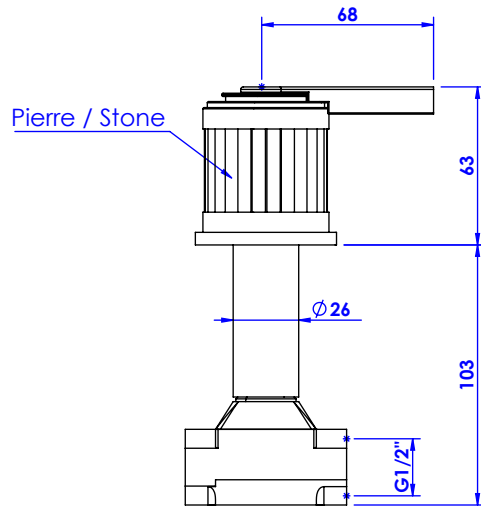

Collection : Trianon Prestige à manettes

Robinet d'arrêt 1/2" mural, 1/4 de tour, droite (Froid).

Wall mounted valve 1/2" 1/4 turn right (Cold).

Ref : S109-228C Noir Portoro / Black Portoro lever handles
Ref : S110-228C Blanc Carrara / White Carrara lever handles
Ref : S111-228C Sodalite bleue / Blue Sodalite lever handles
Ref : S112-228C Aventurine verte / Green Aventurine lever handles
Ref : S113-228C Jaspe rouge / Red Jasper lever handles
Ref : S114-228C Onyx rose / Pink Onyx lever handles
Ref : S115-228C Gris Bardiglio / Grey Bardiglio lever handles

Débit / Flow rate : ...l/min (sous 3 bars).
Pression maxi / max pressure : 5 bars.

ø de perçage recommandés.
ø recommended drilling.

serdaneli
PARIS

26/06/2020-1