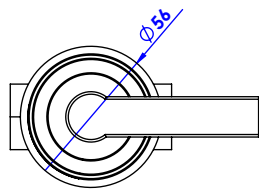

Collection : Trianon Prestige à manettes

Robinet d'arrêt 1/2" mural, 1/4 de tour, droite (Froid).

Wall mounted valve 1/2" 1/4 turn right (Cold).

Ref : S109-228C Noir Portoro / Black Portoro lever handles
Ref : S110-228C Blanc Carrara / White Carrara lever handles
Ref : S111-228C Sodalite bleue / Blue Sodalite lever handles
Ref : S112-228C Aventurine verte / Green Aventurine lever handles
Ref : S113-228C Jaspe rouge / Red Jasper lever handles
Ref : S114-228C Onyx rose / Pink Onyx lever handles
Ref : S115-228C Gris Bardiglio / Grey Bardiglio lever handles

Débit / Flow rate : ...l/min (sous 3 bars).
Pression maxi / max pressure : 5 bars.

ø de perçage recommandés.
ø recommended drilling.

serdaneli
PARIS

26/06/2020-1