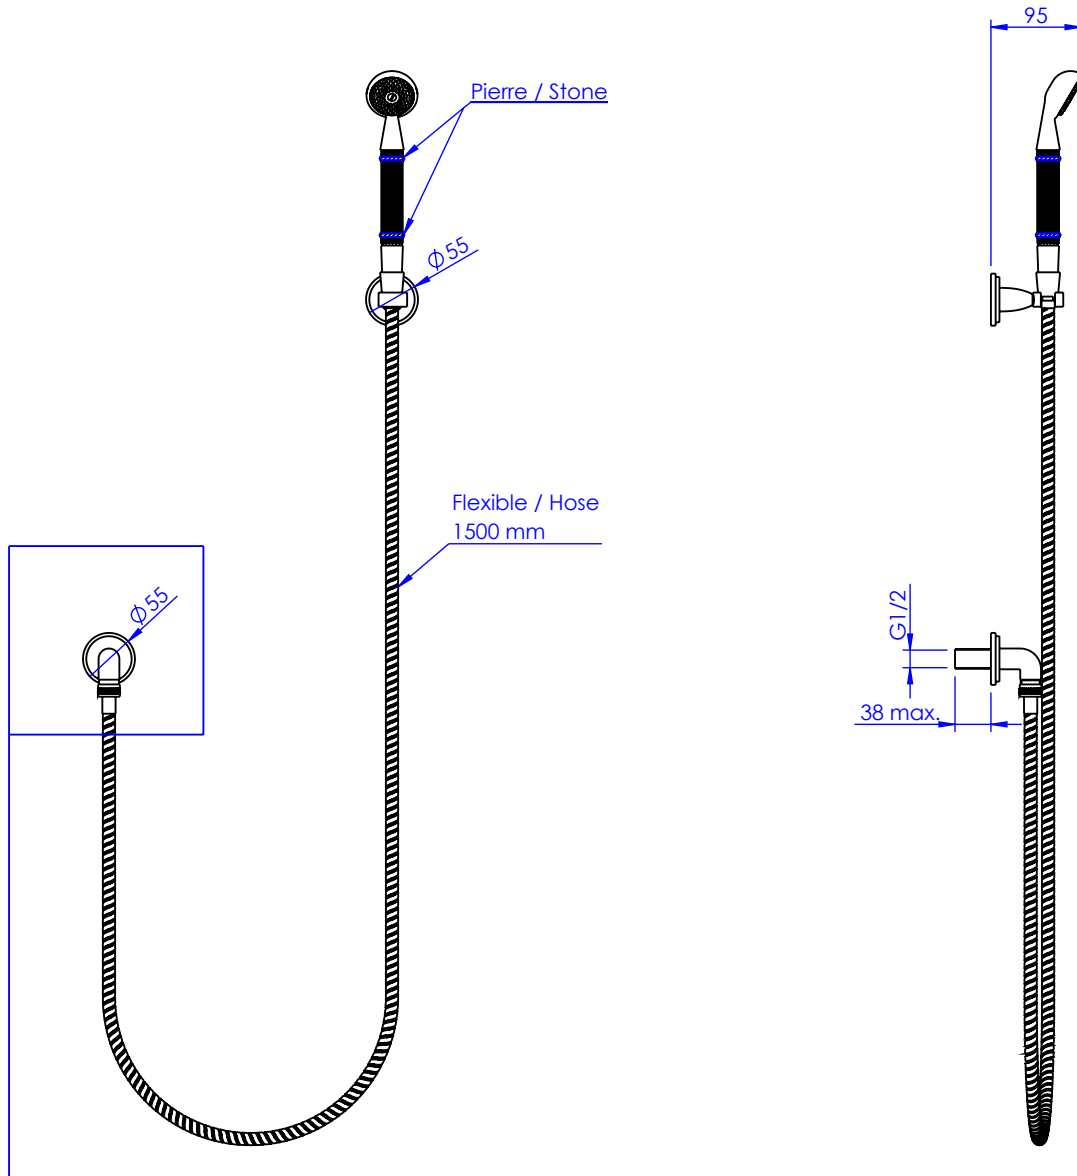

Collection : Trianon Prestige à manettes

Douchette inserts pierre avec crochet fixe, avec sortie coudée 1/2" et flexible 150 cm.

Wall shower set with stone inlays on sliding bar, with elbow 1/2" and hose 150cm.

- Ref : S109-2212V2 Noir Portoro / Black Portoro
- Ref : S110-2212V2 Blanc Carrara / White Carrara
- Ref : S111-2212V2 Sodalite bleue / Blue Sodalite
- Ref : S112-2212V2 Aventurine verte / Green Aventurine
- Ref : S113-2212V2 Jaspe rouge / Red Jasper
- Ref : S114-2212V2 Onyx rose / Pink Onyx
- Ref : S115-2212V2 Gris Bardiglio / Grey Bardiglio

Débit / Flow rate : 12 l/min (sous 3 bars).
Pression maxi / max pressure : 5 bars.

ø de perçage recommandé.
ø recommended drilling.

serdaneli

PARIS

10/01/2023-1