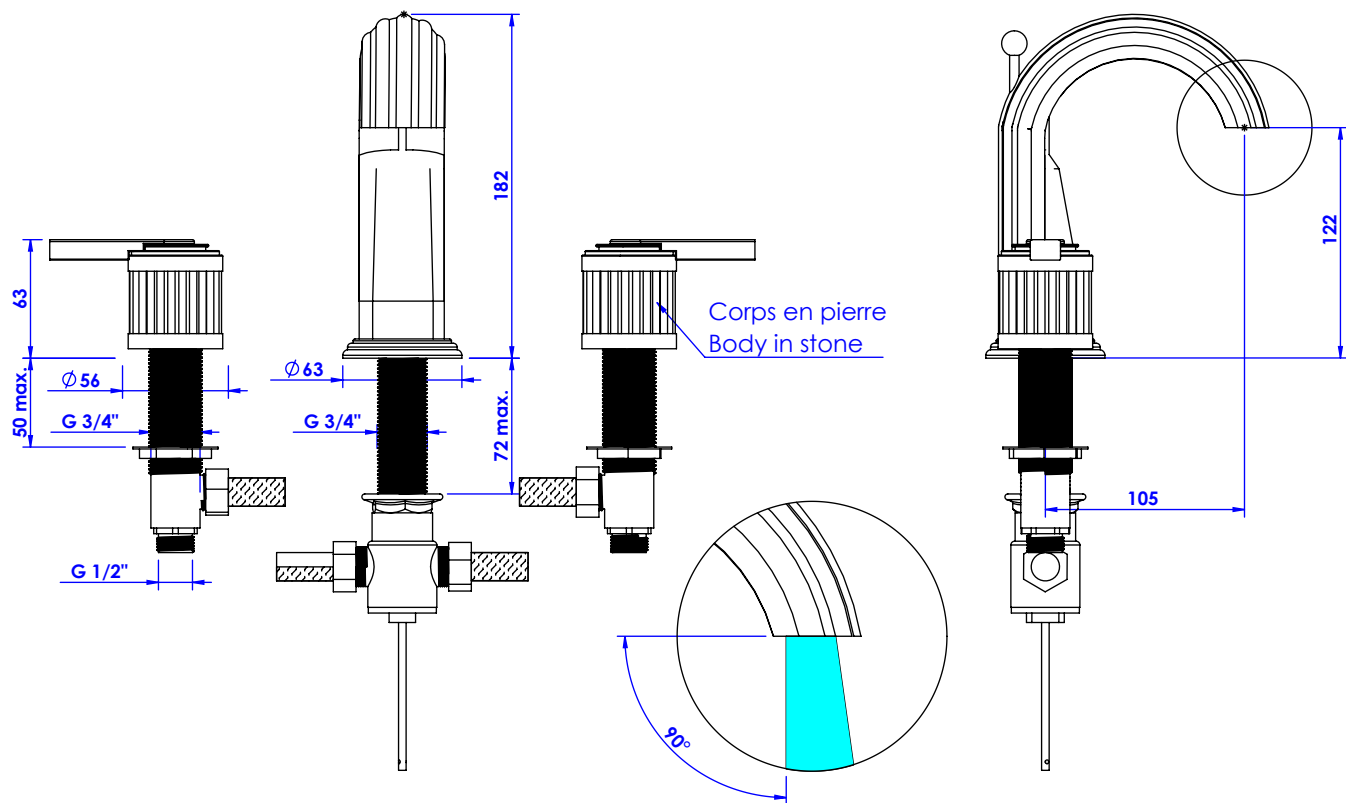

Collection : Trianon prestige à manettes
Mélangeur de lavabo 3 trous, avec flexibles et vidage.
3-hole basin mixer, hoses and connections.

- Ref : S109-1301 Noir Portoro / Black Portoro lever handles
- Ref : S110-1301 Blanc Carrara / White Carrara lever handles
- Ref : S111-1301 Sodalite bleue / Blue Sodalite lever handles
- Ref : S112-1301 Aventurine verte / Green Aventurine lever handles
- Ref : S113-1301 Jaspe rouge / Red Jasper lever handles
- Ref : S114-1301 Onyx rose / Pink Onyx lever handles
- Ref : S115-1301 Gris Bardiglio / Grey Bardiglio lever handles

Débit / Flow rate : ...l/min (sous 3 bars).
Pression maxi / max pressure : 5 bars.

ø de perçage recommandé / ø recommended drilling :

Informations :

Fournie avec tête céramique 1/4 de tour. / Provided with ceramic cartridge 1/4 turn.
 Raccordement par flexibles inox tressés (lg 300mm). / Connected by stainless steel hoses (lg 11,80 inch)
 Vidage fourni (voir fiches techniques.) / waste included (see technicals drawings.)