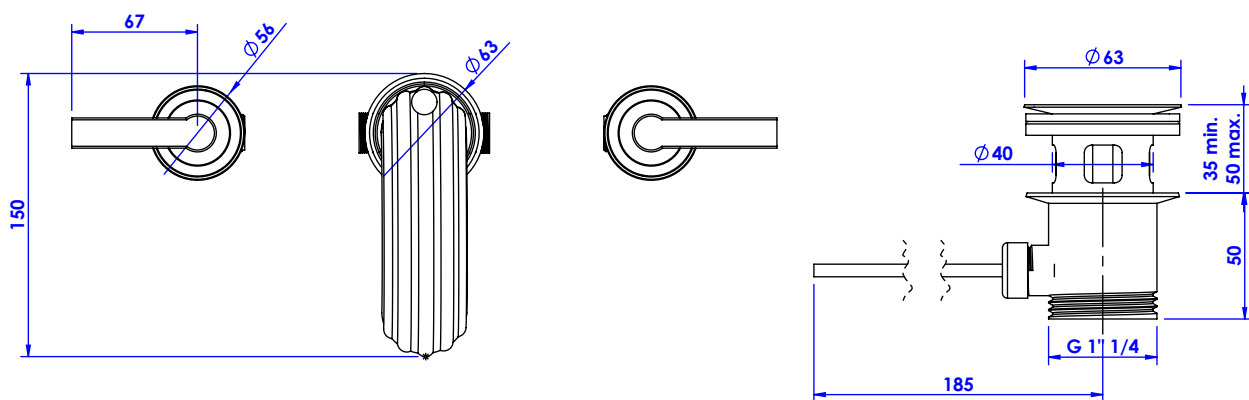

Collection : Trianon prestige à manettes
Mélangeur de lavabo 3 trous, avec flexibles et vidage.
3-hole basin mixer, hoses and connections.

- Ref : S109-1301 Noir Portoro / Black Portoro lever handles
- Ref : S110-1301 Blanc Carrara / White Carrara lever handles
- Ref : S111-1301 Sodalite bleue / Blue Sodalite lever handles
- Ref : S112-1301 Aventurine verte / Green Aventurine lever handles
- Ref : S113-1301 Jaspe rouge / Red Jasper lever handles
- Ref : S114-1301 Onyx rose / Pink Onyx lever handles
- Ref : S115-1301 Gris Bardiglio / Grey Bardiglio lever handles

Débit / Flow rate : ...l/min (sous 3 bars).
Pression maxi / max pressure : 5 bars.

ø de perçage recommandé / ø recommended drilling :

Informations :

Fournie avec tête céramique 1/4 de tour. / Provided with ceramic cartridge 1/4 turn.
 Raccordement par flexibles inox tressés (lg 300mm). / Connected by stainless steel hoses (lg 11,80 inch)
 Vidage fourni (voir fiches techniques.) / waste included (see technicals drawings.)