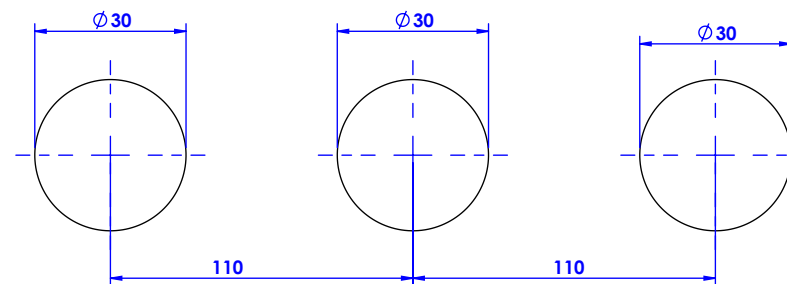

Collection : Trianon prestige à manettes
Mélangeur de lavabo 3 trous, avec flexibles et vidage.
3-hole basin mixer, hoses and connections.

- Ref : S109-1301 Noir Portoro / Black Portoro lever handles
- Ref : S110-1301 Blanc Carrara / White Carrara lever handles
- Ref : S111-1301 Sodalite bleue / Blue Sodalite lever handles
- Ref : S112-1301 Aventurine verte / Green Aventurine lever handles
- Ref : S113-1301 Jaspe rouge / Red Jasper lever handles
- Ref : S114-1301 Onyx rose / Pink Onyx lever handles
- Ref : S115-1301 Gris Bardiglio / Grey Bardiglio lever handles

Débit / Flow rate : ...l/min (sous 3 bars).
Pression maxi / max pressure : 5 bars.

ø de perçage recommandé / ø recommended drilling :

Informations :

Fournie avec tête céramique 1/4 de tour. / Provided with ceramic cartridge 1/4 turn.
 Raccordement par flexibles inox tressés (lg 300mm). / Connected by stainless steel hoses (lg 11,80 inch)
 Vidage fourni (voir fiches techniques.) / waste included (see technicals drawings.)