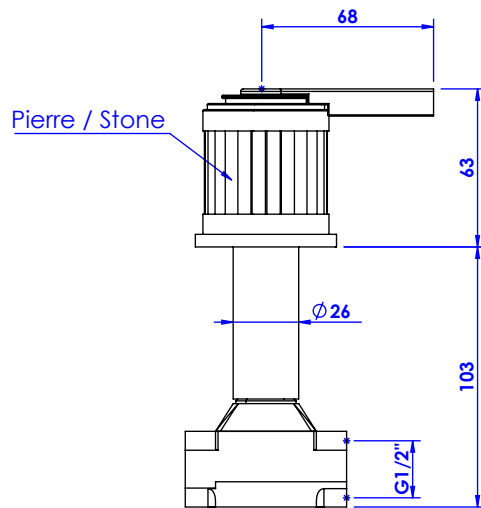

Collection : Trianon Prestige à manettes

Robinet d'arrêt 1/2" mural, 1/4 de tour, droite (Froid).

Wall mounted valve 1/2" 1/4 turn right (Cold).

Ref : S109-128C Noir Portoro / Black Portoro lever handles
Ref : S110-128C Blanc Carrara / White Carrara lever handles
Ref : S111-128C Sodalite bleue / Blue Sodalite lever handles
Ref : S112-128C Aventurine verte / Green Aventurine lever handles
Ref : S113-128C Jaspe rouge / Red Jasper lever handles
Ref : S114-128C Onyx rose / Pink Onyx lever handles
Ref : S115-128C Gris Bardiglio / Grey Bardiglio lever handles

Débit / Flow rate : ...l/min (sous 3 bars).
Pression maxi / max pressure : 5 bars.

ø de perçage recommandés.
ø recommended drilling.

serdaneli
PARIS

26/06/2020-1