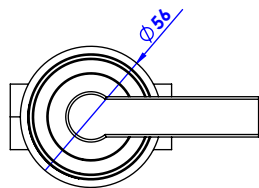

Collection : Trianon Prestige à manettes

Robinet d'arrêt 1/2" mural, 1/4 de tour, droite (Froid).

Wall mounted valve 1/2" 1/4 turn right (Cold).

Ref : S109-128C Noir Portoro / Black Portoro lever handles
Ref : S110-128C Blanc Carrara / White Carrara lever handles
Ref : S111-128C Sodalite bleue / Blue Sodalite lever handles
Ref : S112-128C Aventurine verte / Green Aventurine lever handles
Ref : S113-128C Jaspe rouge / Red Jasper lever handles
Ref : S114-128C Onyx rose / Pink Onyx lever handles
Ref : S115-128C Gris Bardiglio / Grey Bardiglio lever handles

Débit / Flow rate : ...l/min (sous 3 bars).
Pression maxi / max pressure : 5 bars.

ø de perçage recommandés.
ø recommended drilling.

serdaneli
PARIS

26/06/2020-1