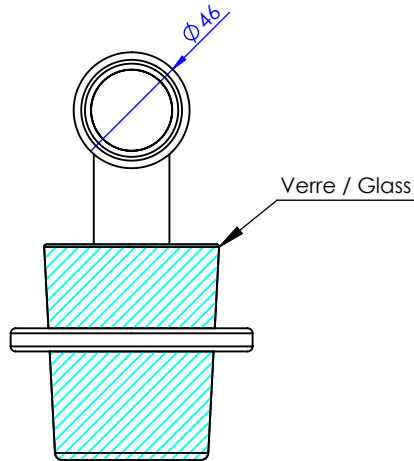

Collection : Trianon

Porte-verre avec verre cristallin, mural.

Wall mounted glass holder with clear crystal tumbler.

Trianon

Ref : S91-520

Trianon à manettes

Ref : S108-520

serdaneli
PARIS