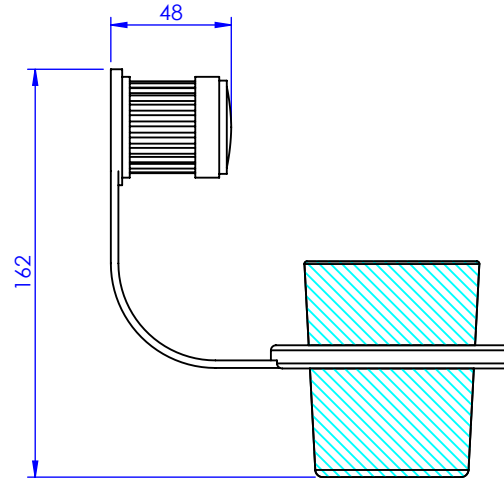

Collection : Trianon

Porte-verre avec verre cristallin, mural.

Wall mounted glass holder with clear crystal tumbler.

Trianon

Ref : S91-520

Trianon à manettes

Ref : S108-520

serdaneli
PARIS