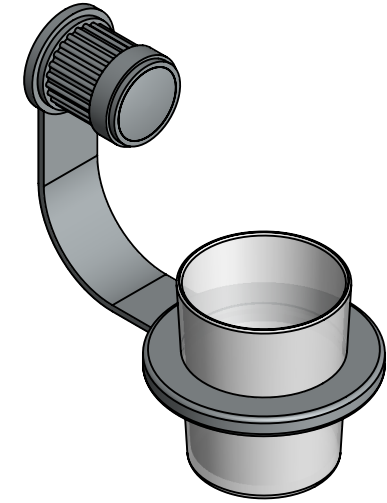

Collection : Trianon

Porte-verre avec verre cristallin, mural.

Wall mounted glass holder with clear crystal tumbler.

Trianon

Ref : S91-520

Trianon à manettes

Ref : S108-520

serdaneli
PARIS