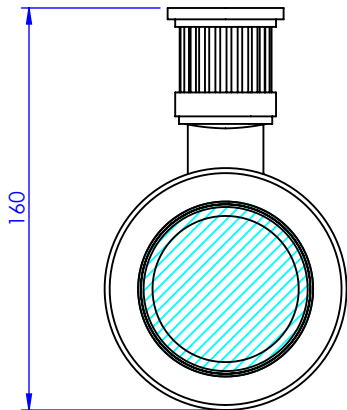

Collection : Trianon

Porte-verre avec verre cristallin, mural.

Wall mounted glass holder with clear crystal tumbler.

Trianon

Ref : S91-520

Trianon à manettes

Ref : S108-520

serdaneli
PARIS