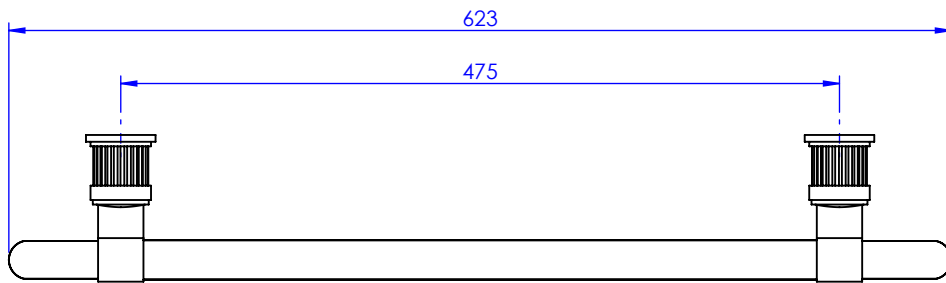

Collections : Trianon & Trianon à manettes

Porte serviette 1 barre fixe, L. 60 cm.

Wall mounted single towel bar, L. 60 cm.

Trianon

Ref : S91-508

Trianon à manettes

Ref : S108-508

\varnothing de perçage recommandé.
 \varnothing recommended drilling.