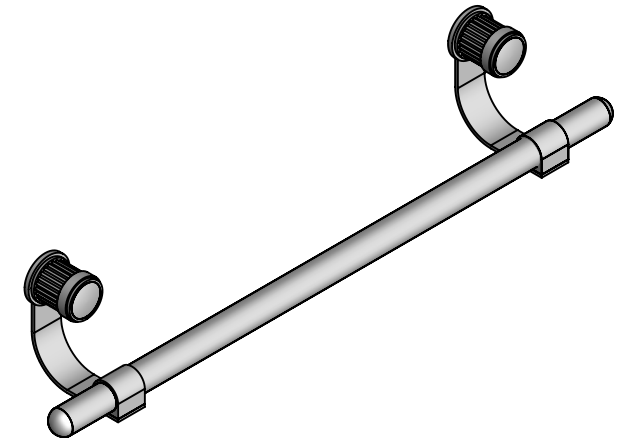

Collections : Trianon & Trianon à manettes

Porte serviette 1 barre fixe, L. 60 cm.

Wall mounted single towel bar, L. 60 cm.

Trianon

Ref : S91-508

Trianon à manettes

Ref : S108-508

\varnothing de perçage recommandé.
 \varnothing recommended drilling.