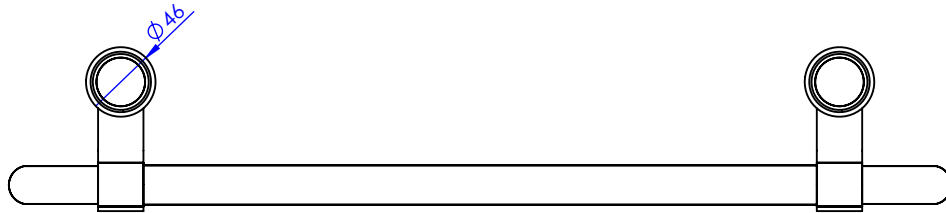

Collections : Trianon & Trianon à manettes

Porte serviette 1 barre fixe, L. 60 cm.

Wall mounted single towel bar, L. 60 cm.

Trianon

Ref : S91-508

Trianon à manettes

Ref : S108-508

\varnothing de perçage recommandé.
 \varnothing recommended drilling.