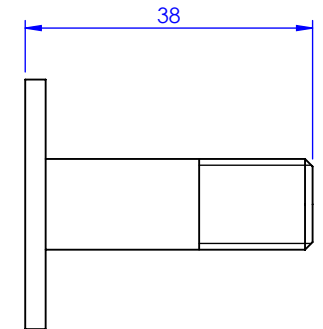

Collections : Trianon & Trianon à manettes

Porte serviette 1 barre fixe, L. 60 cm.

Wall mounted single towel bar, L. 60 cm.

Trianon

Ref : S91-508

Trianon à manettes

Ref : S108-508

\varnothing de perçage recommandé.
 \varnothing recommended drilling.