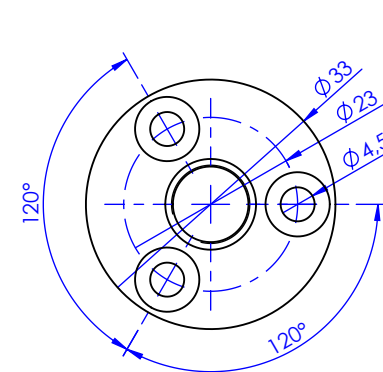

Collections : Trianon & Trianon à manettes

Porte serviette 1 barre fixe, L. 60 cm.

Wall mounted single towel bar, L. 60 cm.

Trianon

Ref : S91-508

Trianon à manettes

Ref : S108-508

\varnothing de perçage recommandé.
 \varnothing recommended drilling.