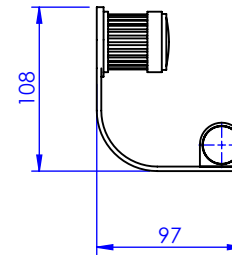

Collections : Trianon & Trianon à manettes

Porte serviette 1 barre fixe, L. 60 cm.

Wall mounted single towel bar, L. 60 cm.

Trianon

Ref : S91-508

Trianon à manettes

Ref : S108-508

\varnothing de perçage recommandé.
 \varnothing recommended drilling.