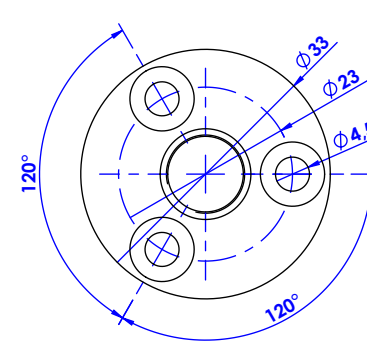

Collections : Trianon & Trianon à manettes
Porte-peignoir, mural. - Wall mounted robe hook.

Trianon
Ref : S91-502
Trianon à manettes
Ref : S108-502

Ø de perçage recommandé.
Ø recommended drilling.

serdaneli
PARIS