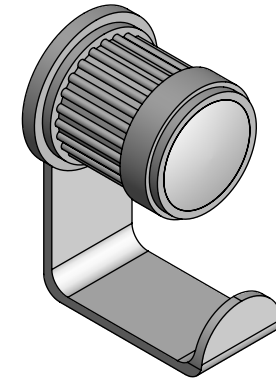

Collections : Trianon & Trianon à manettes
Porte-peignoir, mural. - Wall mounted robe hook.

Trianon
Ref : S91-502
Trianon à manettes
Ref : S108-502

Ø de perçage recommandé.
Ø recommended drilling.

serdaneli
PARIS