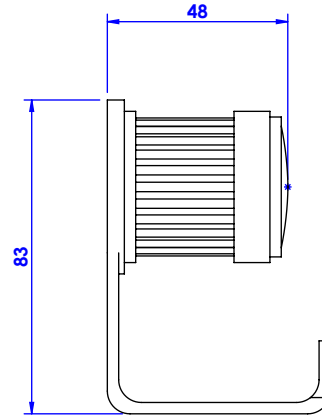

Collections : Trianon & Trianon à manettes
Porte-peignoir, mural. - Wall mounted robe hook.

Trianon
Ref : S91-502
Trianon à manettes
Ref : S108-502

Ø de perçage recommandé.
Ø recommended drilling.

serdaneli
PARIS