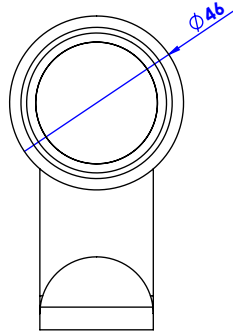

Collections : Trianon & Trianon à manettes
Porte-peignoir, mural. - Wall mounted robe hook.

Trianon
Ref : S91-502
Trianon à manettes
Ref : S108-502

Ø de perçage recommandé.
Ø recommended drilling.

serdaneli
PARIS