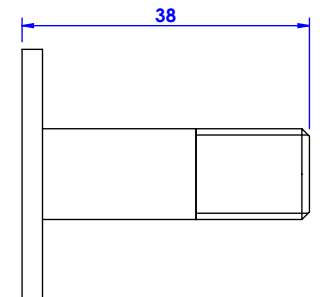

Collections : Trianon & Trianon à manettes
Porte-peignoir, mural. - Wall mounted robe hook.

Trianon
Ref : S91-502
Trianon à manettes
Ref : S108-502

Ø de perçage recommandé.
Ø recommended drilling.

serdaneli
PARIS