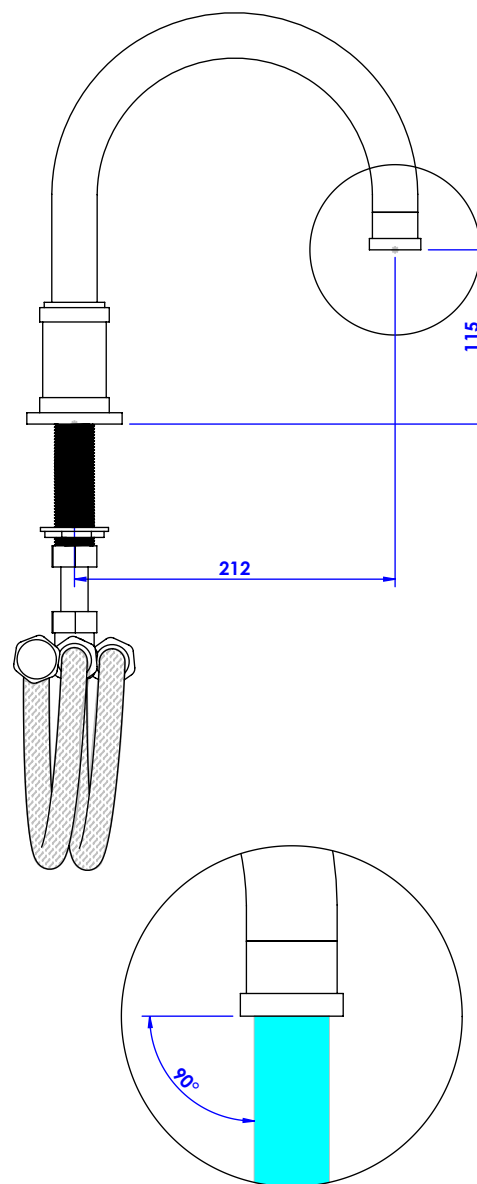

## Collections : Trianon

Bec de bain sur gorge(v2). L. 212 mm. - Rim mounted bath spout (v2). L. 212mm

Ref :

### Trianon

S91-3S2L

### Informations :

Fournie avec tête céramique 1/4 de tour. / Provided with ceramic cartridge 1/4 turn.

Raccordement par flexibles inox tressés (lg 300mm). / Connected by stainless steel hoses (lg 11,80 inch)