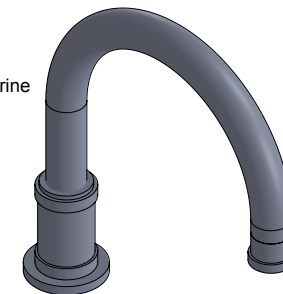

## Collections : Trianon

Bec de bain sur gorge(v2). L. 212 mm. - Rim mounted bath spout (v2). L. 212mm

Ref :

### Trianon Prestige à Manettes

S109-3S2L Noir Portoro / Black Portoro

S110-3S2L Blanc Carrara / White Carrara

S111-3S2L Sodalite bleue / Blue Sodalite

S112-3S2L Aventurine verte / Green Aventurine

S113-3S2L Jaspe rouge / Red Jasper

S114-3S2L Onyx rose / Pink Onyx

S115-3S2L Gris Bardiglio / Grey Bardiglio

**Débit / Flow rate : ...l/min (sous 3 bars).**

**Pression maxi / max pressure : 5 bars.**

$\phi$  de perçage recommandé.

$\phi$  recommended drilling.

### Informations :

Fournie avec tête céramique 1/4 de tour. / Provided with ceramic cartridge 1/4 turn.

Raccordement par flexibles inox tressés (lg 300mm). / Connected by stainless steel hoses (lg 11,80 inch)