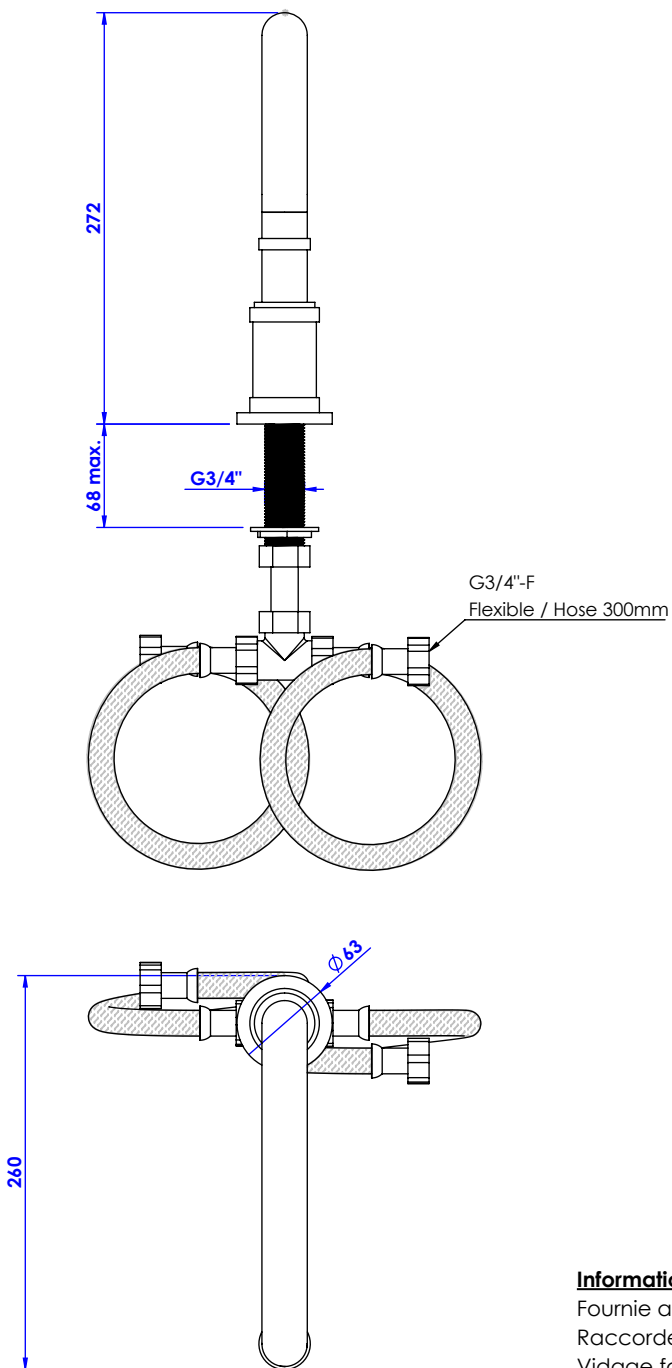

## Collections : Trianon

Bec de bain sur gorge(v2). L. 212 mm. - Rim mounted bath spout (v2). L. 212mm

Ref :

### Trianon

S91-3S2L

### Informations :

Fournie avec tête céramique 1/4 de tour. / Provided with ceramic cartridge 1/4 turn.

Raccordement par flexibles inox tressés (lg 300mm). / Connected by stainless steel hoses (lg 11,80 inch)