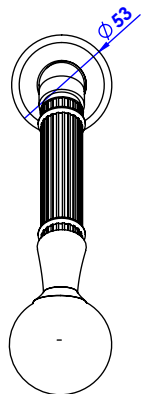

## Collections : Trianon

Ensemble douchette sur gorge avec flexible 200cm.

Rim mounted shower set with a 200cm hose.

Ref :

**Trianon**

S91-361

**Trianon Pierre**

S92-361 Noir Portoro / Black Portoro