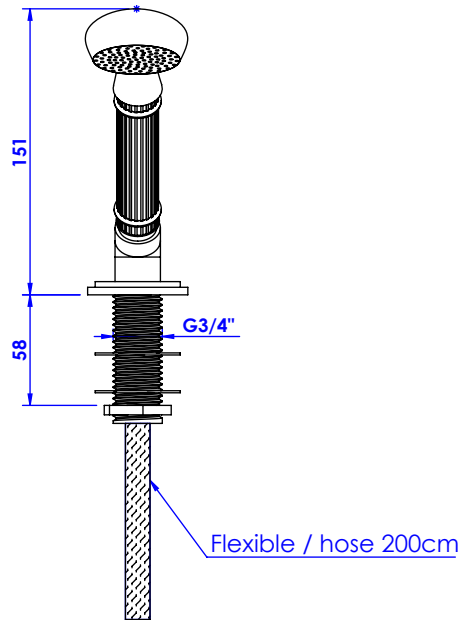

## Collections : Trianon

Ensemble douchette sur gorge avec flexible 200cm.

Rim mounted shower set with a 200cm hose.

Ref :

**Trianon**

S91-361

**Trianon Pierre**

S92-361 Noir Portoro / Black Portoro