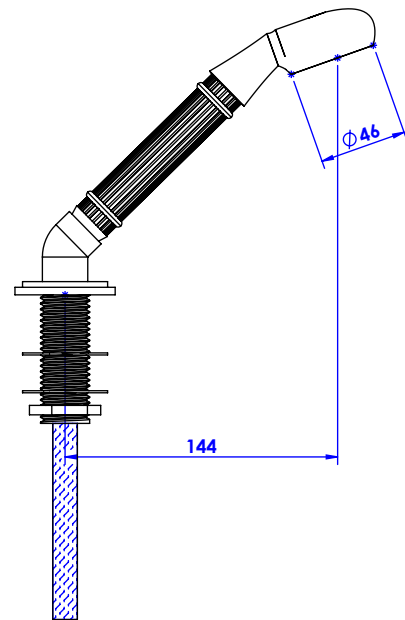

## Collections : Trianon

Ensemble douchette sur gorge avec flexible 200cm.

Rim mounted shower set with a 200cm hose.

Ref :

**Trianon**

S91-361

**Trianon Pierre**

S92-361 Noir Portoro / Black Portoro

**Pression maxi / max pressure : 5 bars.**

ø de perçage recommandé.

ø recommended drilling.

serdaneli  
PARIS

26/11/2020-1