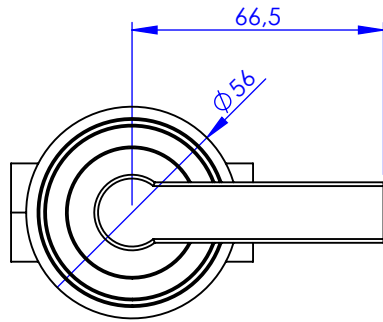

**Collection : Trianon à manettes**

**Robinet d'arrêt 3/4" mural, 1/4 de tour, Droite (froid).**

**Wall mounted valve 3/4", 1/4 turn, Right (Cold).**

Ref : S108-229C

Ref : S108-329C

**Débit / Flow rate : 36 l/min (sous 3 bars).**

**Pression maxi / max pressure : 5 bars.**

ø de perçage recommandé.

ø recommended drilling.

**Informations :**

Fournie avec tête céramique 1/4 de tour. / Provided with ceramic cartridge 1/4 turn.

serdaneli  
PARIS