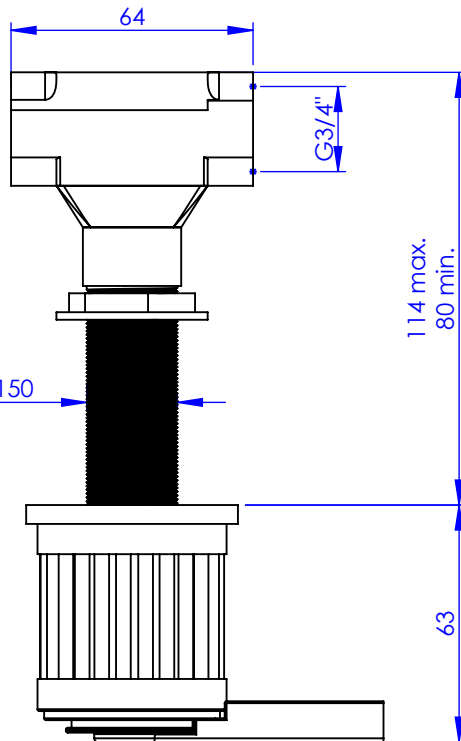

**Collection : Trianon à manettes**

**Robinet d'arrêt 3/4" mural, 1/4 de tour, Droite (froid).**

**Wall mounted valve 3/4", 1/4 turn, Right (Cold).**

Ref : S108-229C

Ref : S108-329C

**Débit / Flow rate : 36 l/min (sous 3 bars).**

**Pression maxi / max pressure : 5 bars.**

ø de perçage recommandé.

ø recommended drilling.

**Informations :**

Fournie avec tête céramique 1/4 de tour. / Provided with ceramic cartridge 1/4 turn.

serdaneli  
PARIS