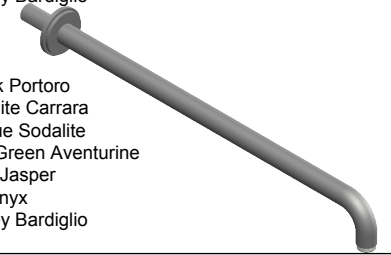

Collections : Trianon

Bras de douche mural 450mm, 45°

Wall mounted shower arm 450mm length, 45°

Ref :

Trianon

S91-2W450

Trianon Pierre

S92-2W450 Noir Portoro / Black Portoro

Trianon Prestige

S100-2W450 Noir Portoro / Black Portoro

S101-2W450 Blanc Carrara / White Carrara

S102-2W450 Sodalite bleue / Blue Sodalite

S103-2W450 Aventurine verte / Green Aventurine

S104-2W450 Jaspe rouge / Red Jasper

S105-2W450 Onyx rose / Pink Onyx

S106-2W450 Gris Bardiglio / Grey Bardiglio

Trianon à Manettes

S108-2W450

Trianon Prestige à Manettes

S109-2W450 Noir Portoro / Black Portoro

S110-2W450 Blanc Carrara / White Carrara

S111-2W450 Sodalite bleue / Blue Sodalite

S112-2W450 Aventurine verte / Green Aventurine

S113-2W450 Jaspe rouge / Red Jasper

S114-2W450 Onyx rose / Pink Onyx

S115-2W450 Gris Bardiglio / Grey Bardiglio

∅ de perçage recommandés.