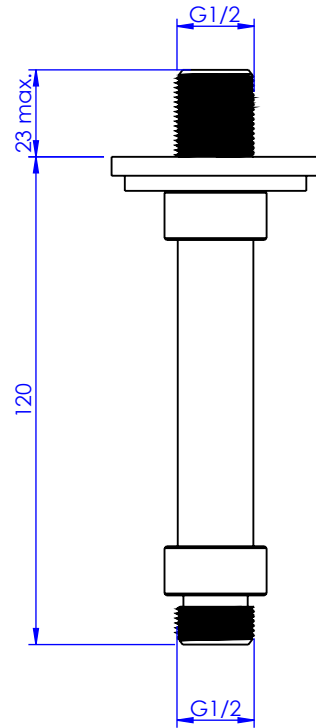

**Collection : Trianon**

**Bras de douche vertical 120mm.**

**Vertical shower arm 120mm.**

Ref : S91-2C120  
Ref : S92-2C120 [...] S98-2C120  
Ref : S100-2C120 [...] S106-2C120  
Ref : S108-2C120  
Ref : S109-2C120 [...] S115-2C120