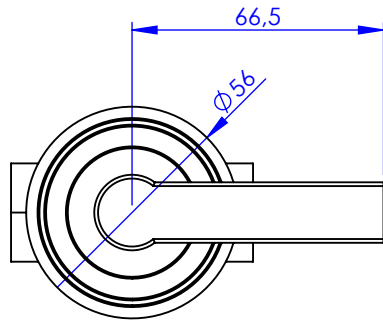

Collection : Trianon à manettes

Robinet d'arrêt 3/4" mural, 1/4 de tour, Droite (froid).

Wall mounted valve 3/4", 1/4 turn, Right (Cold).

Ref : S108-229C

Débit / Flow rate : 36 l/min (sous 3 bars).
Pression maxi / max pressure : 5 bars.

\varnothing de perçage recommandé.
 \varnothing recommended drilling.

Informations :

Fournie avec tête céramique 1/4 de tour. / Provided with ceramic cartridge 1/4 turn.

serdaneli
PARIS

21/02/2022-1