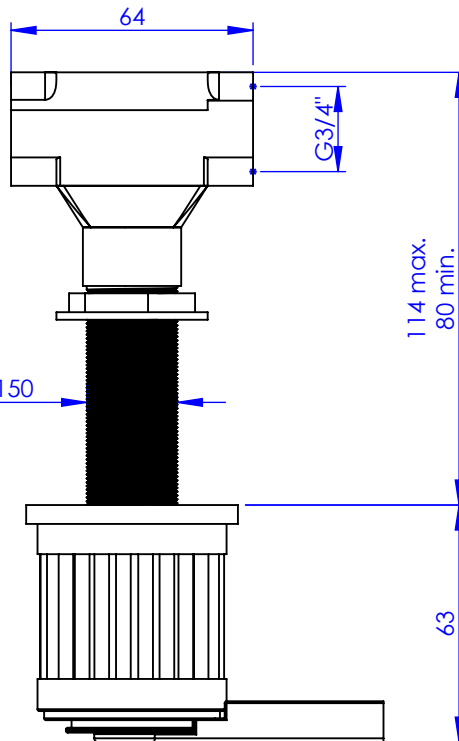

Collection : Trianon à manettes

Robinet d'arrêt 3/4" mural, 1/4 de tour, Droite (froid).

Wall mounted valve 3/4", 1/4 turn, Right (Cold).

Ref : S108-229C

Débit / Flow rate : 36 l/min (sous 3 bars).
Pression maxi / max pressure : 5 bars.

\varnothing de perçage recommandé.
 \varnothing recommended drilling.

Informations :

Fournie avec tête céramique 1/4 de tour. / Provided with ceramic cartridge 1/4 turn.

serdaneli
PARIS

21/02/2022-1