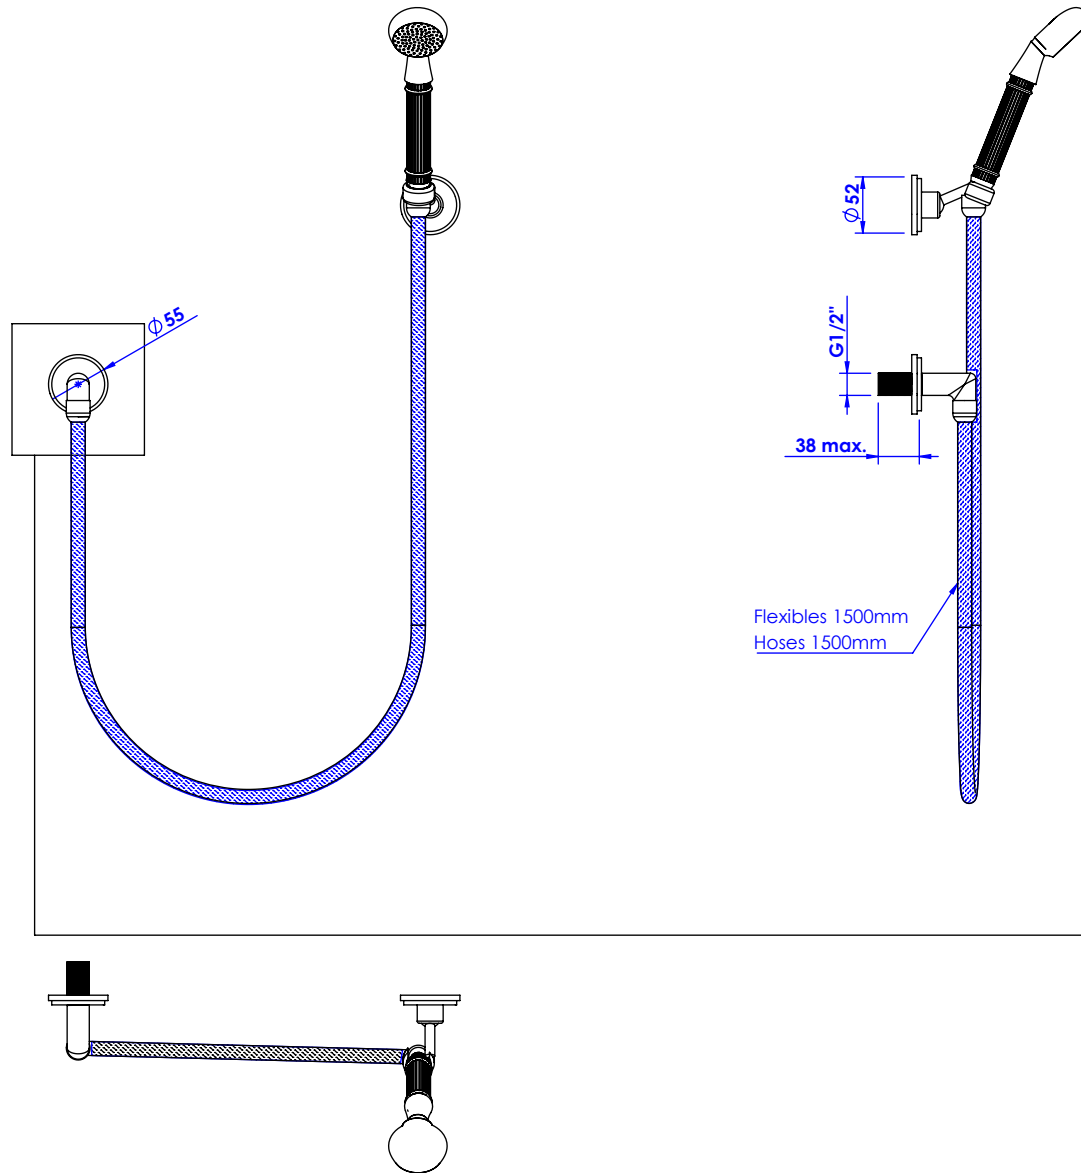

Collections : Trianon

Douchette avec crochet fixe, avec sortie coudée 1/2" et flexible 150cm.

Wall shower set on fixed hook, with elbow 1/2" and hose 150cm.

Ref :

Trianon

S91-2212

Trianon Pierre

S92-2212 Noir Portoro / Black Portoro

S111-2212 Sodalite bleue / Blue Sodalite

S112-2212 Aventurine verte / Green Aventurine

S113-2212 Jaspe rouge / Red Jasper

S114-2212 Onyx rose / Pink Onyx

S115-2212 Gris Bardiglio / Grey Bardiglio

Débit / Flow rate : 9 l/min (sous 3 bars).

Pression maxi / max pressure : 5 bars.

ø de perçage recommandés.

ø recommended drilling.

serdaneli

PARIS

17/02/2020-1