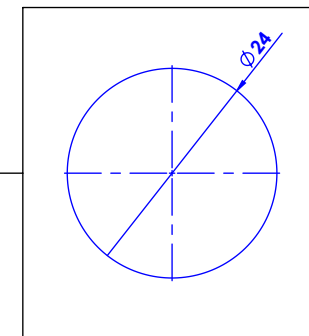

serdaneli

PARIS

17/02/2020-1