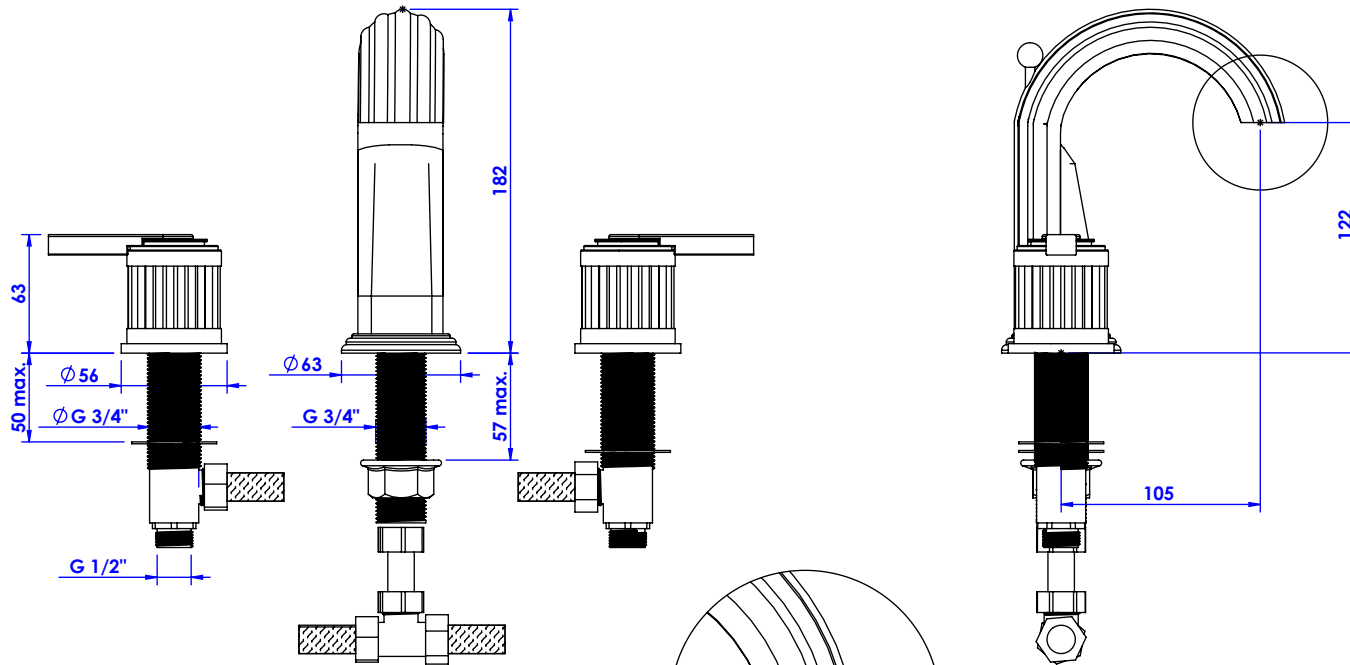

### Mélangeur lavabo 3 trous / 3 holes basin mixer

Ref : S108-1301

Débit / Flow rate : ...l/min (sous 3 bars).  
Pression maxi / max pressure : 5 bars.

**ø de perçage recommandé / ø recommended drilling :**

#### Informations :

Fournie avec tête céramique 1/4 de tour. / Provided with ceramic cartridge 1/4 turn.

Raccordement par flexibles inox tressés (lg 300mm). / Connected by stainless steel hoses (lg 11,80 inch)