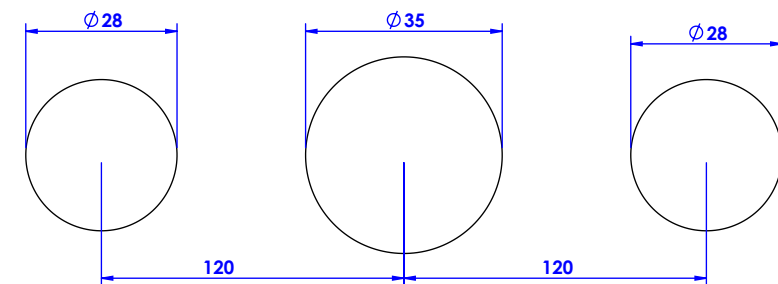

### Mélangeur lavabo 3 trous / 3 holes basin mixer

Ref : S108-1301

Débit / Flow rate : ...l/min (sous 3 bars).  
Pression maxi / max pressure : 5 bars.

**ø de perçage recommandé / ø recommended drilling :**

#### Informations :

Fournie avec tête céramique 1/4 de tour. / Provided with ceramic cartridge 1/4 turn.

Raccordement par flexibles inox tressés (lg 300mm). / Connected by stainless steel hoses (lg 11,80 inch)