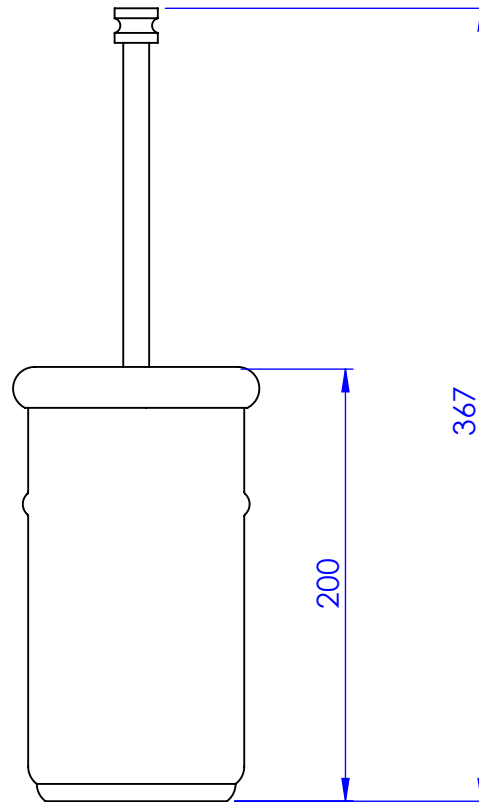

**Collection : Trianon prestige**

Pot à balai à poser avec couvercle.

*Free-standing brush holder with cover.*

Ref : S100-596 Noir Portoro / *Black Portoro*

Ref : S101-596 Blanc Carrara / *White Carrara*

Ref : S102-596 Sodalite bleue / *Blue Sodalite*