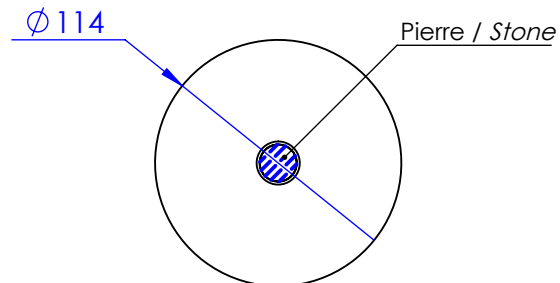

**Collection : Trianon prestige**

Pot à balai à poser avec couvercle.

*Free-standing brush holder with cover.*

Ref : S100-596 Noir Portoro / *Black Portoro*

Ref : S101-596 Blanc Carrara / *White Carrara*

Ref : S102-596 Sodalite bleue / *Blue Sodalite*

Ref : S103-596 Aventurine verte / *Green Aventurine*

Ref : S104-596 Jaspe rouge / *Red Jasper*

Ref : S105-596 Onyx rose / *Pink Onyx*

Ref : S106-596 Gris Bardiglio / *Grey Bardiglio*