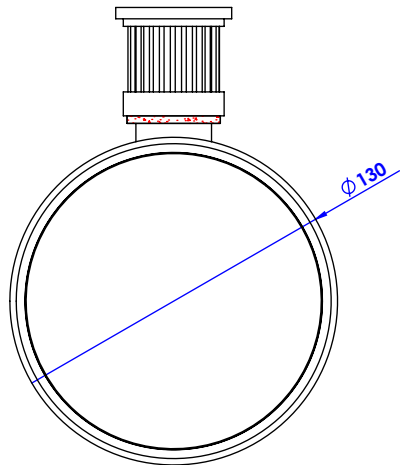

Collections : Trianon Pierre, Trianon Prestige & Trianon Prestige à Manettes
Porte-savon métal, mural. - Wall mounted brass soap dish.

Trianon Pierre

Ref : S92-514 Noir Portoro / Black Portoro
Ref : S93-514 Blanc Carrara / White Carrara
Ref : S94-514 Sodalite bleue / Blue Sodalite
Ref : S95-514 Aventurine verte / Green Aventurine
Ref : S96-514 Jaspe rouge / Red Jasper
Ref : S97-514 Onyx rose / Pink Onyx
Ref : S98-514 Gris Bardiglio / Grey Bardiglio