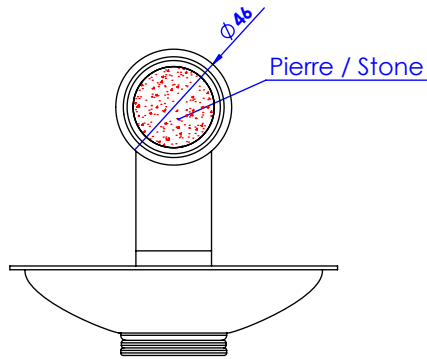

Collections : Trianon Pierre, Trianon Prestige & Trianon Prestige à Manettes
Porte-savon métal, mural. - Wall mounted brass soap dish.

Trianon Pierre

Ref : S92-514 Noir Portoro / Black Portoro
Ref : S93-514 Blanc Carrara / White Carrara
Ref : S94-514 Sodalite bleue / Blue Sodalite
Ref : S95-514 Aventurine verte / Green Aventurine
Ref : S96-514 Jaspe rouge / Red Jasper
Ref : S97-514 Onyx rose / Pink Onyx
Ref : S98-514 Gris Bardiglio / Grey Bardiglio