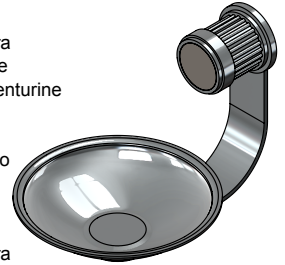

Trianon Prestige à Manettes

Ref : S109-514 Noir Portoro / Black Portoro
Ref : S110-514 Blanc Carrara / White Carrara
Ref : S111-514 Sodalite bleue / Blue Sodalite
Ref : S112-514 Aventurine verte / Green Aventurine
Ref : S113-514 Jaspe rouge / Red Jasper
Ref : S114-514 Onyx rose / Pink Onyx
Ref : S115-514 Gris Bardiglio / Grey Bardiglio