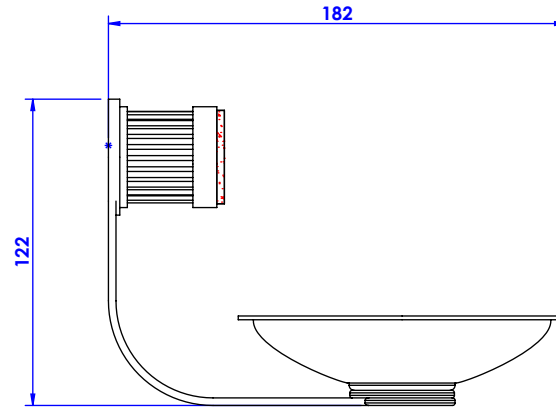

Collections : Trianon Pierre, Trianon Prestige & Trianon Prestige à Manettes
Porte-savon métal, mural. - Wall mounted brass soap dish.

Trianon Pierre

Ref : S92-514 Noir Portoro / Black Portoro
Ref : S93-514 Blanc Carrara / White Carrara
Ref : S94-514 Sodalite bleue / Blue Sodalite
Ref : S95-514 Aventurine verte / Green Aventurine
Ref : S96-514 Jaspe rouge / Red Jasper
Ref : S97-514 Onyx rose / Pink Onyx
Ref : S98-514 Gris Bardiglio / Grey Bardiglio