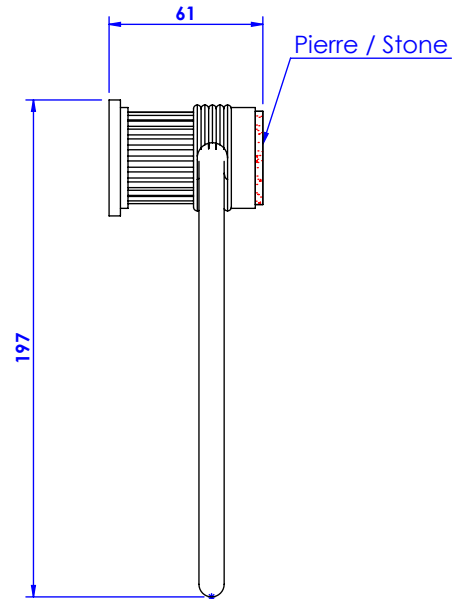

Collections : Trianon Pierre, Trianon Prestige & Trianon Prestige à Manettes

Porte serviette anneau, ø18 cm, mural.

Wall mounted towel ring, diameter 18cm.

Trianon Pierre

Ref : S92-510 Noir Portoro / Black Portoro
Ref : S93-510 Blanc Carrara / White Carrara
Ref : S94-510 Sodalite bleue / Blue Sodalite
Ref : S95-510 Aventurine verte / Green Aventurine
Ref : S96-510 Jaspe rouge / Red Jasper
Ref : S97-510 Onyx rose / Pink Onyx
Ref : S98-510 Gris Bardiglio / Grey Bardiglio