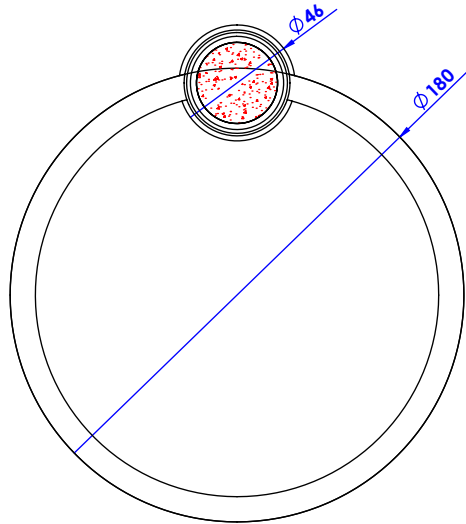

Collections : Trianon Pierre, Trianon Prestige & Trianon Prestige à Manettes

Porte serviette anneau, ø18 cm, mural.

Wall mounted towel ring, diameter 18cm.

Trianon Pierre

Ref : S92-510 Noir Portoro / Black Portoro
Ref : S93-510 Blanc Carrara / White Carrara
Ref : S94-510 Sodalite bleue / Blue Sodalite
Ref : S95-510 Aventurine verte / Green Aventurine
Ref : S96-510 Jaspe rouge / Red Jasper
Ref : S97-510 Onyx rose / Pink Onyx
Ref : S98-510 Gris Bardiglio / Grey Bardiglio