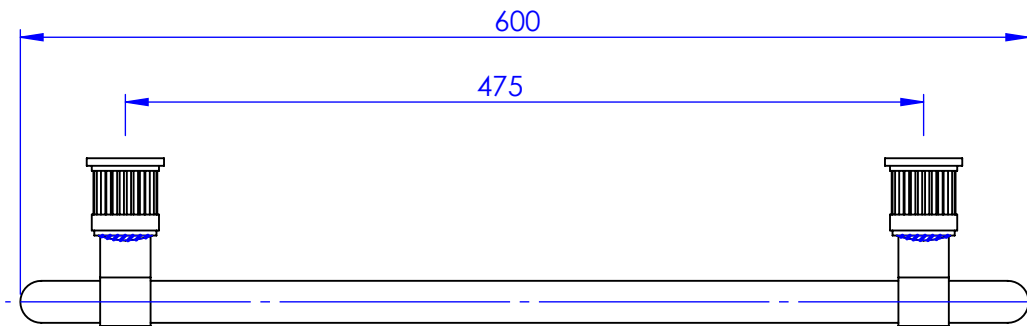

## Collection : Trianon prestige

Porte-serviette une barre fixe, L.60 cm.

Wall mounted single towel bar, L.60 cm.

Ref : S100-508 Noir Portoro / Black Portoro  
Ref : S101-508 Blanc Carrara / White Carrara  
Ref : S102-508 Sodalite bleue / Blue Sodalite  
Ref : S103-508 Aventurine verte / Green Aventurine  
Ref : S104-508 Jaspe rouge / Red Jasper  
Ref : S105-508 Onyx rose / Pink Onyx  
Ref : S106-508 Gris Bardiglio / Grey Bardiglio

Platine de fixation.

Fixing plate

Serdaneli

Paris 1975

01/04/2026 -1