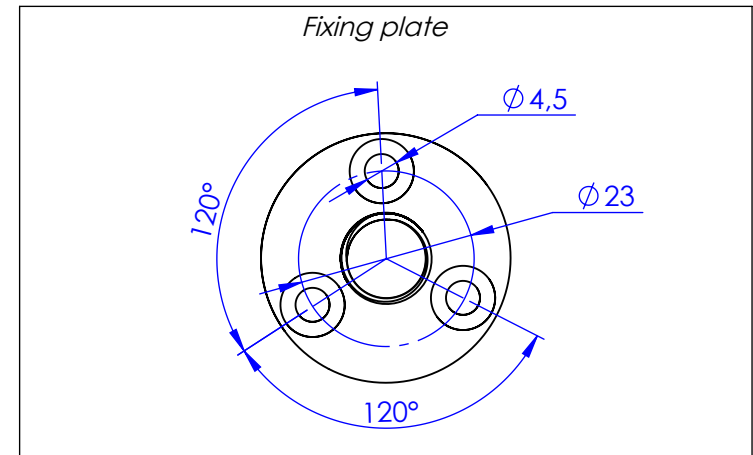

## Collection : Trianon prestige

Porte-serviette une barre fixe, L.60 cm.

Wall mounted single towel bar, L.60 cm.

Ref : S100-508 Noir Portoro / Black Portoro  
Ref : S101-508 Blanc Carrara / White Carrara  
Ref : S102-508 Sodalite bleue / Blue Sodalite  
Ref : S103-508 Aventurine verte / Green Aventurine  
Ref : S104-508 Jaspe rouge / Red Jasper  
Ref : S105-508 Onyx rose / Pink Onyx  
Ref : S106-508 Gris Bardiglio / Grey Bardiglio

Platine de fixation.

Fixing plate

Serdaneli

Paris 1975

01/04/2026 -1