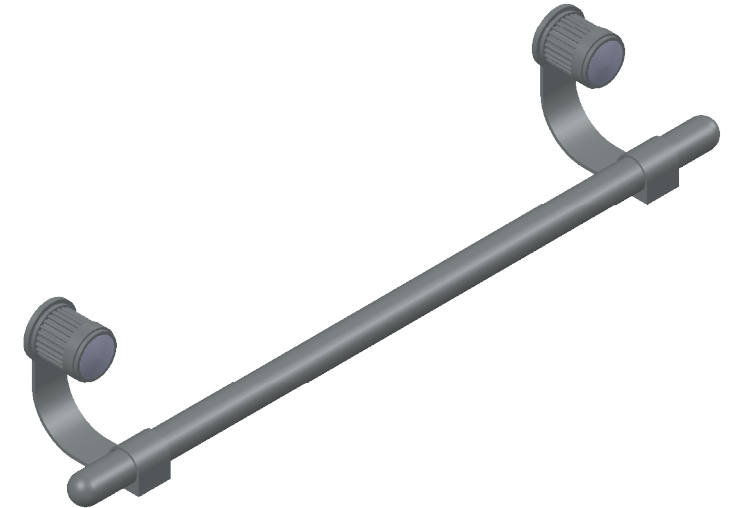

## Collection : Trianon prestige

Porte-serviette une barre fixe, L.60 cm.

Wall mounted single towel bar, L.60 cm.

Ref : S100-508 Noir Portoro / Black Portoro  
Ref : S101-508 Blanc Carrara / White Carrara  
Ref : S102-508 Sodalite bleue / Blue Sodalite  
Ref : S103-508 Aventurine verte / Green Aventurine  
Ref : S104-508 Jaspe rouge / Red Jasper  
Ref : S105-508 Onyx rose / Pink Onyx  
Ref : S106-508 Gris Bardiglio / Grey Bardiglio

Platine de fixation.

Fixing plate

Serdaneli

Paris 1975

01/04/2026 -1