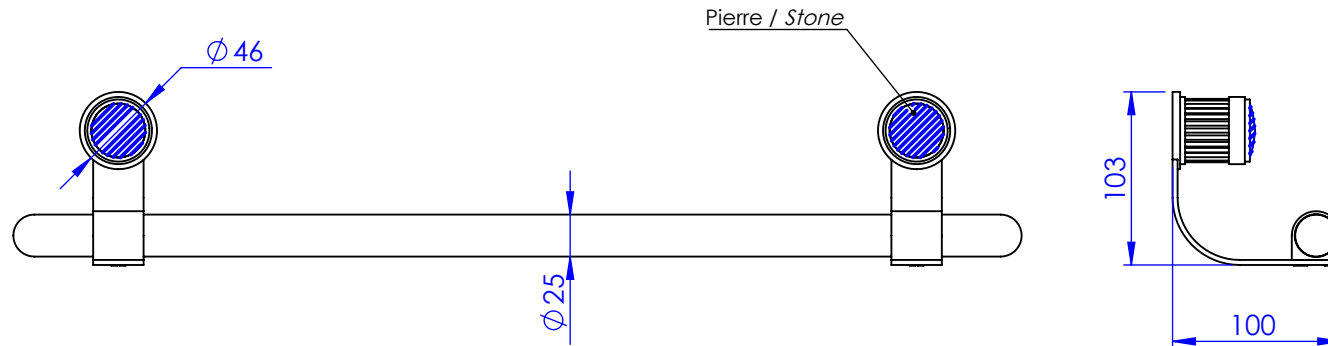

## Collection : Trianon prestige

Porte-serviette une barre fixe, L.60 cm.

Wall mounted single towel bar, L.60 cm.

Ref : S100-508 Noir Portoro / Black Portoro  
Ref : S101-508 Blanc Carrara / White Carrara  
Ref : S102-508 Sodalite bleue / Blue Sodalite  
Ref : S103-508 Aventurine verte / Green Aventurine  
Ref : S104-508 Jaspe rouge / Red Jasper  
Ref : S105-508 Onyx rose / Pink Onyx  
Ref : S106-508 Gris Bardiglio / Grey Bardiglio

Platine de fixation.

Fixing plate

Serdaneli

Paris 1975

01/04/2026 -1